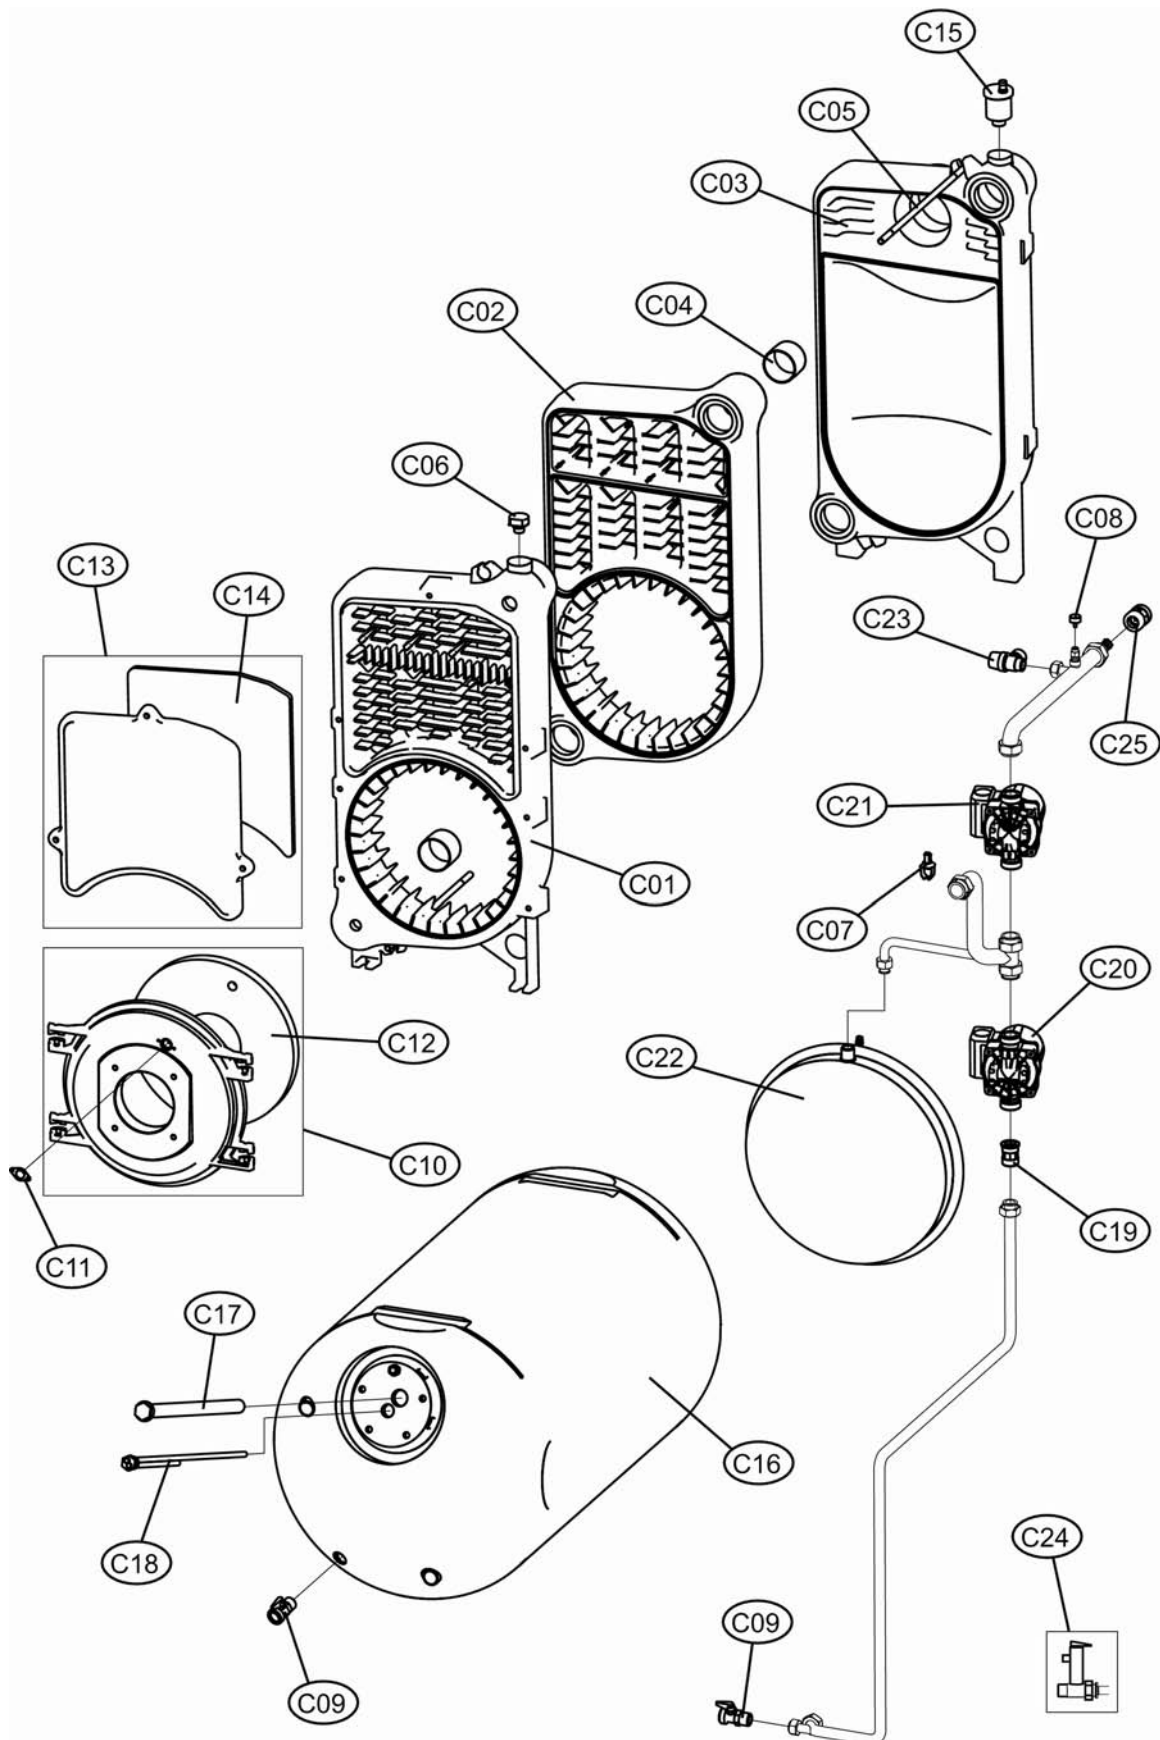

Lista Pezzi / Spare Parts / Ersatzteile
List Onderdelen / Liste Pieces Detaches / Lista Piezas De Repuesto

ATLAS D K

CODICE	EDIZIONE	MERCATO
30K0781000-4000	04/05/2009	WF

ATLAS D K

ATLAS D K

ATLAS D K

FIG.	CÓDIGO	DESCRIPCIÓN	UNIDADES	
			D 30 K 100	D 42 K 130
A01	I39827870	PANEL LAT. DCHO ATLAS D 30 F K 100 UNIT	1	
	I39828960	PANEL LAT. DCH. ATLAS DK 130		1
A02	I39827880	PANEL LAT. IZDO. ATLAS D 30 F K 100 UNIT	1	
	I39828970	PANEL LAT. IZD. ATLAS DK 130		1
A03	I39826920	PANEL ANT. SUP. ATLAS DK	1	1
A04	I39837050	PANEL ANT. INF. ATLAS DK	1	1
A05	I39827900	PANEL SUP. ATLAS D 30 F K 100 UNIT	1	
	I39828980	PANEL SUP. ATLAS DK 130		1
B01	I39826940	PANEL PORT. ATLAS	1	1
B02	I39826950	TAPA PANEL PORT. ATLAS	1	1
B03	I39826960	TAPA TARJETA ATLAS D30	1	1
B04	I39826970	PULSADORES MEMBRANA ATLAS	1	1
B05	I39826981	TARJETA DBM06	1	1
B06	I39820410	TARJETA DSP05 DIVATOP	1	1
B07	I39809110	SONDA ACUMULADOR ARENA 30A	1	1
C01	I39826590	ELEMENTO ANTERIOR ATLAS	1	1
C02	I39826600	ELEMENTO INTERMEDIO ATLAS	1	1
C03	I39826620	ELEMENTO POSTERIOR ATLAS D 55	1	1
C04	I39813670	BICONO D 58.60 Lg.42 2ud	1	1
C05	I39826630	TIRANTE M10x250 ATLAS D 30 UNIT	1	
	I39826640	TIRANTE M10x340 ATLAS D 42 UNIT		1
C06	I39826680	TRANSDUCTOR 3/8" ATLAS	1	1
C07	I39819550	SONDA-TERMOSTATO DOMIPROJECT	1	1
C08	I39817260	PURGADO MANUAL AIRE 1/4"	1	1
C09	I39809010	LLAVE VACIADO 1/2" NEW ELITE 60	1	1
C10	I39826710	PUERTA D.105 ATLAS	1	1
C11	I39814960	MIRILLA PUERTA ATLAS	1	1
C12	I39826740	AISLANTE PUERTA QUEMADOR ATLAS	1	1
C13	I39837000	PUERTA LIMPIEZA ATLAS	1	1
C14	I39826760	AISLANTE LIMPIEZA ATLAS	1	1
C15	I39824520	PURGADOR AUTOMATICO 1/2"	1	1
C16	I39815811	ACUMULADOR 100 L	1	
	I39817250	ACUMULADOR 130 L VITRIFICADO		1
C17	I39815820	ANODO MAGNESIO 3/4"	1	1
C18	I39827820	VAINA 1/2-500 ACUMULADOR EGEA	1	1
C19	I39811270	VALVULA RETENCION 3/4"	1	1
C20	I39822900	BOMBA RS 15/50 1"	1	1
C21	I39810580	BOMBA CALEFACCION ECONCEPT 25 C	1	1
C22	I39809690	VASO EXPAN. 10L. NEW ELITE (I36802740)	1	1
C23	I39800130	VALVULA SEG. 3 KG	1	1
C24	I39822150	VALVULA SEG. ANTIR. 3/4" 6 BAR	1	1
C25	I39806160	VALVULA RETENCION 1"	1	1