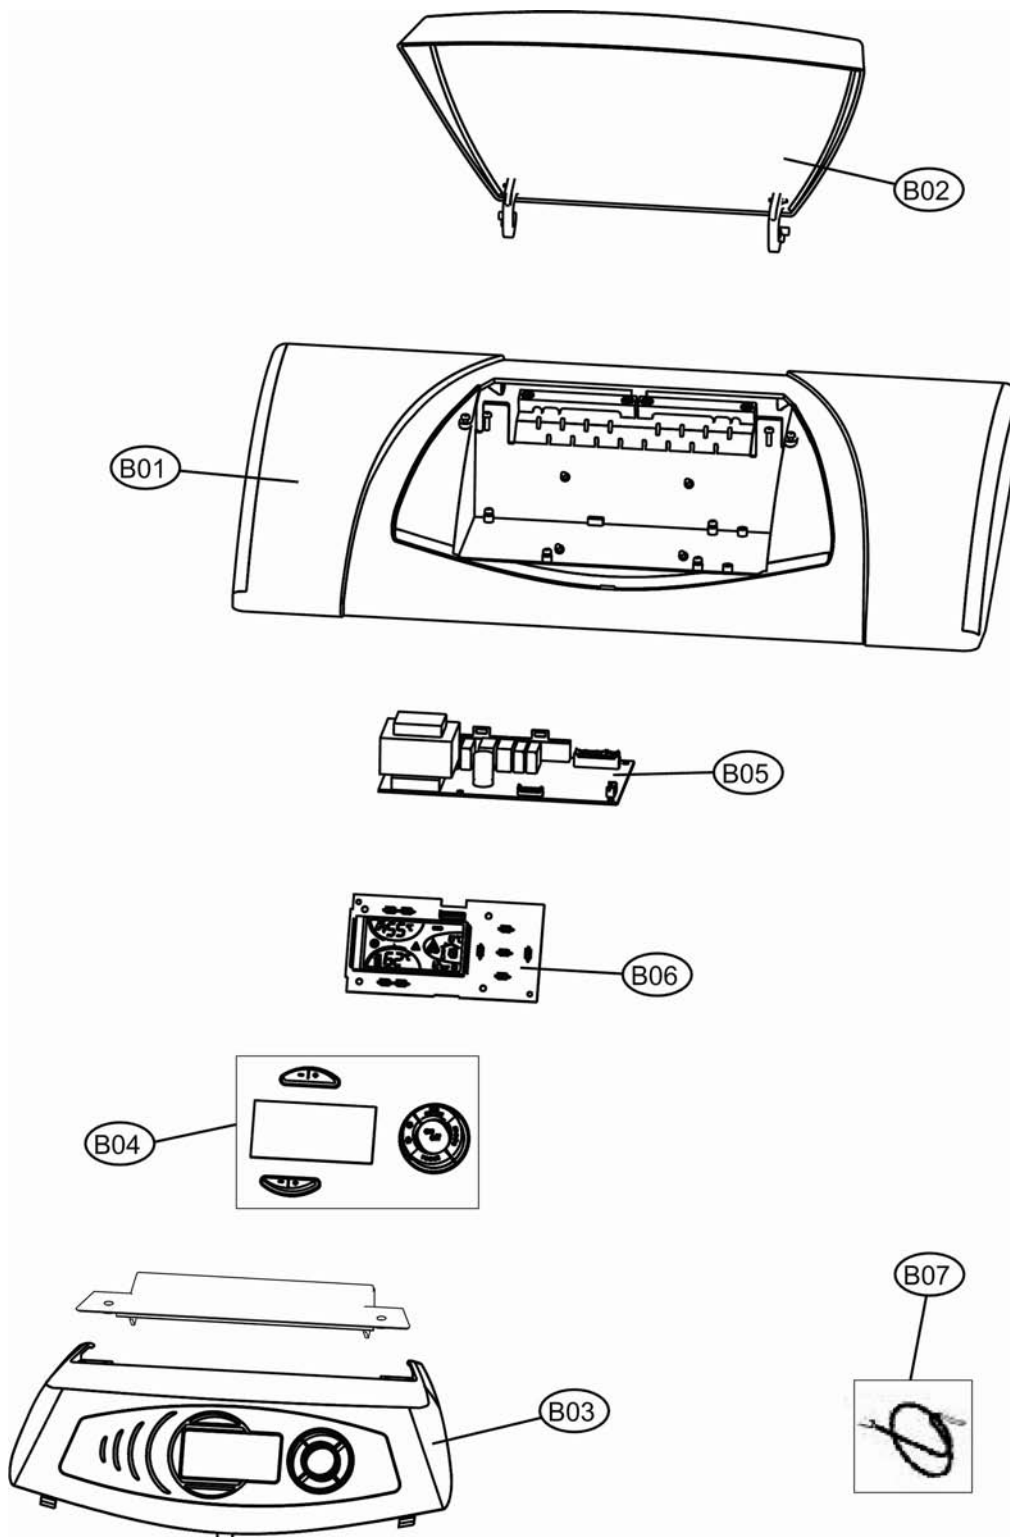

Lista Pezzi / Spare Parts / Ersatzteile
List Onderdelen / Liste Pieces Detaches / Lista Piezas De Repuesto

ATLAS D K

CODICE	EDIZIONE	MERCATO
30K0781000-4000	04/05/2009	WF

ATLAS D K

ATLAS D K

ATLAS D K

FIG.	CÓDIGO	DESCRIPCIÓN	UNIDADES	
			D 30 K 100	D 42 K 130
A01	I39827870	PANEL LAT. DCHO ATLAS D 30 F K 100 UNIT	1	
	I39828960	PANEL LAT. DCH. ATLAS DK 130		1
A02	I39827880	PANEL LAT. IZDO. ATLAS D 30 F K 100 UNIT	1	
	I39828970	PANEL LAT. IZD. ATLAS DK 130		1
A03	I39826920	PANEL ANT. SUP. ATLAS DK	1	1
A04	I39837050	PANEL ANT. INF. ATLAS DK	1	1
A05	I39827900	PANEL SUP. ATLAS D 30 F K 100 UNIT	1	
	I39828980	PANEL SUP. ATLAS DK 130		1
B01	I39826940	PANEL PORT. ATLAS	1	1
B02	I39826950	TAPA PANEL PORT. ATLAS	1	1
B03	I39826960	TAPA TARJETA ATLAS D30	1	1
B04	I39826970	PULSADORES MEMBRANA ATLAS	1	1
B05	I39826981	TARJETA DBM06	1	1
B06	I39820410	TARJETA DSP05 DIVATOP	1	1
B07	I39809110	SONDA ACUMULADOR ARENA 30A	1	1
C01	I39826590	ELEMENTO ANTERIOR ATLAS	1	1
C02	I39826600	ELEMENTO INTERMEDIO ATLAS	1	1
C03	I39826620	ELEMENTO POSTERIOR ATLAS D 55	1	1
C04	I39813670	BICONO D 58.60 Lg.42 2ud	1	1
C05	I39826630	TIRANTE M10x250 ATLAS D 30 UNIT	1	
	I39826640	TIRANTE M10x340 ATLAS D 42 UNIT		1
C06	I39826680	TRANSDUCTOR 3/8" ATLAS	1	1
C07	I39819550	SONDA-TERMOSTATO DOMIPROJECT	1	1
C08	I39817260	PURGADO MANUAL AIRE 1/4"	1	1
C09	I39809010	LLAVE VACIADO 1/2" NEW ELITE 60	1	1
C10	I39826710	PUERTA D.105 ATLAS	1	1
C11	I39814960	MIRILLA PUERTA ATLAS	1	1
C12	I39826740	AISLANTE PUERTA QUEMADOR ATLAS	1	1
C13	I39837000	PUERTA LIMPIEZA ATLAS	1	1
C14	I39826760	AISLANTE LIMPIEZA ATLAS	1	1
C15	I39824520	PURGADOR AUTOMATICO 1/2"	1	1
C16	I39815811	ACUMULADOR 100 L	1	
	I39817250	ACUMULADOR 130 L VITRIFICADO		1
C17	I39815820	ANODO MAGNESIO 3/4"	1	1
C18	I39827820	VAINA 1/2-500 ACUMULADOR EGEA	1	1
C19	I39811270	VALVULA RETENCION 3/4"	1	1
C20	I39822900	BOMBA RS 15/50 1"	1	1
C21	I39810580	BOMBA CALEFACCION ECONCEPT 25 C	1	1
C22	I39809690	VASO EXPAN. 10L. NEW ELITE (I36802740)	1	1
C23	I39800130	VALVULA SEG. 3 KG	1	1
C24	I39822150	VALVULA SEG. ANTIR. 3/4" 6 BAR	1	1
C25	I39806160	VALVULA RETENCION 1"	1	1