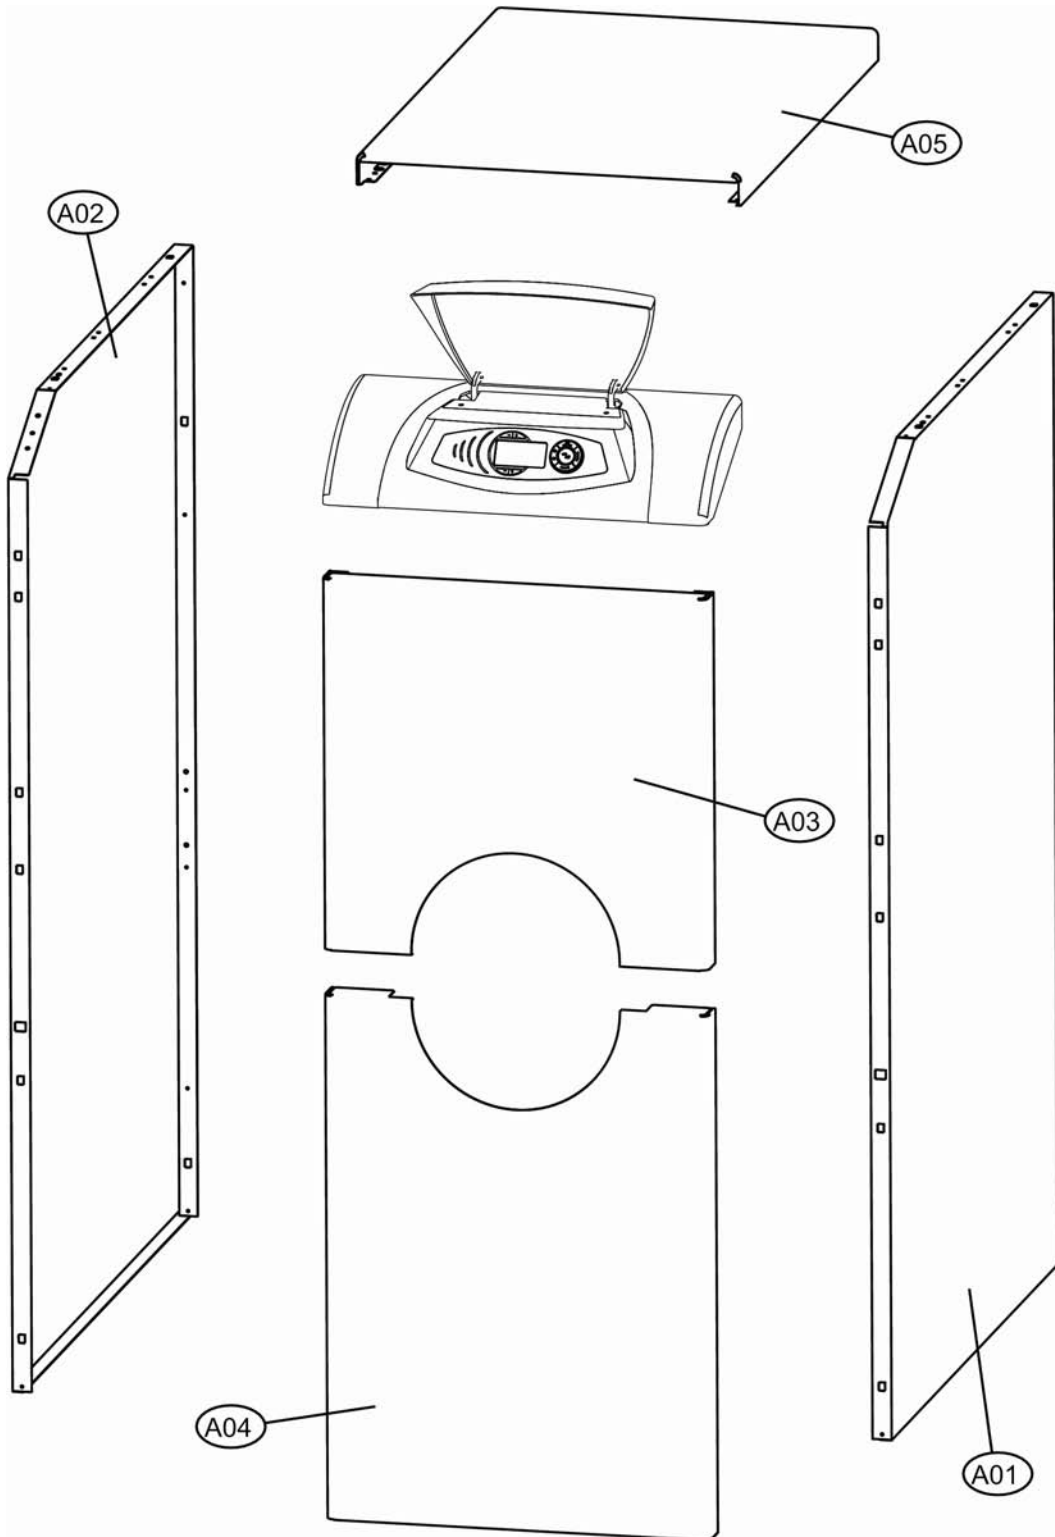

Lista Pezzi / Spare Parts / Ersatzteile
List Onderdelen / Liste Pieces Detaches / Lista Piezas De Repuesto

ATLAS D K

CODICE	EDIZIONE	MERCATO
30K0781000-4000	04/05/2009	WF

ATLAS D K

ATLAS D K

ATLAS D K

FIG.	CÓDIGO	DESCRIPCIÓN	UNIDADES	
			D 30 K 100	D 42 K 130
A01	I39827870	PANEL LAT. DCHO ATLAS D 30 F K 100 UNIT	1	
	I39828960	PANEL LAT. DCH. ATLAS DK 130		1
A02	I39827880	PANEL LAT. IZDO. ATLAS D 30 F K 100 UNIT	1	
	I39828970	PANEL LAT. IZD. ATLAS DK 130		1
A03	I39826920	PANEL ANT. SUP. ATLAS DK	1	1
A04	I39837050	PANEL ANT. INF. ATLAS DK	1	1
A05	I39827900	PANEL SUP. ATLAS D 30 F K 100 UNIT	1	
	I39828980	PANEL SUP. ATLAS DK 130		1
B01	I39826940	PANEL PORT. ATLAS	1	1
B02	I39826950	TAPA PANEL PORT. ATLAS	1	1
B03	I39826960	TAPA TARJETA ATLAS D30	1	1
B04	I39826970	PULSADORES MEMBRANA ATLAS	1	1
B05	I39826981	TARJETA DBM06	1	1
B06	I39820410	TARJETA DSP05 DIVATOP	1	1
B07	I39809110	SONDA ACUMULADOR ARENA 30A	1	1
C01	I39826590	ELEMENTO ANTERIOR ATLAS	1	1
C02	I39826600	ELEMENTO INTERMEDIO ATLAS	1	1
C03	I39826620	ELEMENTO POSTERIOR ATLAS D 55	1	1
C04	I39813670	BICONO D 58.60 Lg.42 2ud	1	1
C05	I39826630	TIRANTE M10x250 ATLAS D 30 UNIT	1	
	I39826640	TIRANTE M10x340 ATLAS D 42 UNIT		1
C06	I39826680	TRANSDUCTOR 3/8" ATLAS	1	1
C07	I39819550	SONDA-TERMOSTATO DOMIPROJECT	1	1
C08	I39817260	PURGADO MANUAL AIRE 1/4"	1	1
C09	I39809010	LLAVE VACIADO 1/2" NEW ELITE 60	1	1
C10	I39826710	PUERTA D.105 ATLAS	1	1
C11	I39814960	MIRILLA PUERTA ATLAS	1	1
C12	I39826740	AISLANTE PUERTA QUEMADOR ATLAS	1	1
C13	I39837000	PUERTA LIMPIEZA ATLAS	1	1
C14	I39826760	AISLANTE LIMPIEZA ATLAS	1	1
C15	I39824520	PURGADOR AUTOMATICO 1/2"	1	1
C16	I39815811	ACUMULADOR 100 L	1	
	I39817250	ACUMULADOR 130 L VITRIFICADO		1
C17	I39815820	ANODO MAGNESIO 3/4"	1	1
C18	I39827820	VAINA 1/2-500 ACUMULADOR EGEA	1	1
C19	I39811270	VALVULA RETENCION 3/4"	1	1
C20	I39822900	BOMBA RS 15/50 1"	1	1
C21	I39810580	BOMBA CALEFACCION ECONCEPT 25 C	1	1
C22	I39809690	VASO EXPAN. 10L. NEW ELITE (I36802740)	1	1
C23	I39800130	VALVULA SEG. 3 KG	1	1
C24	I39822150	VALVULA SEG. ANTIR. 3/4" 6 BAR	1	1
C25	I39806160	VALVULA RETENCION 1"	1	1