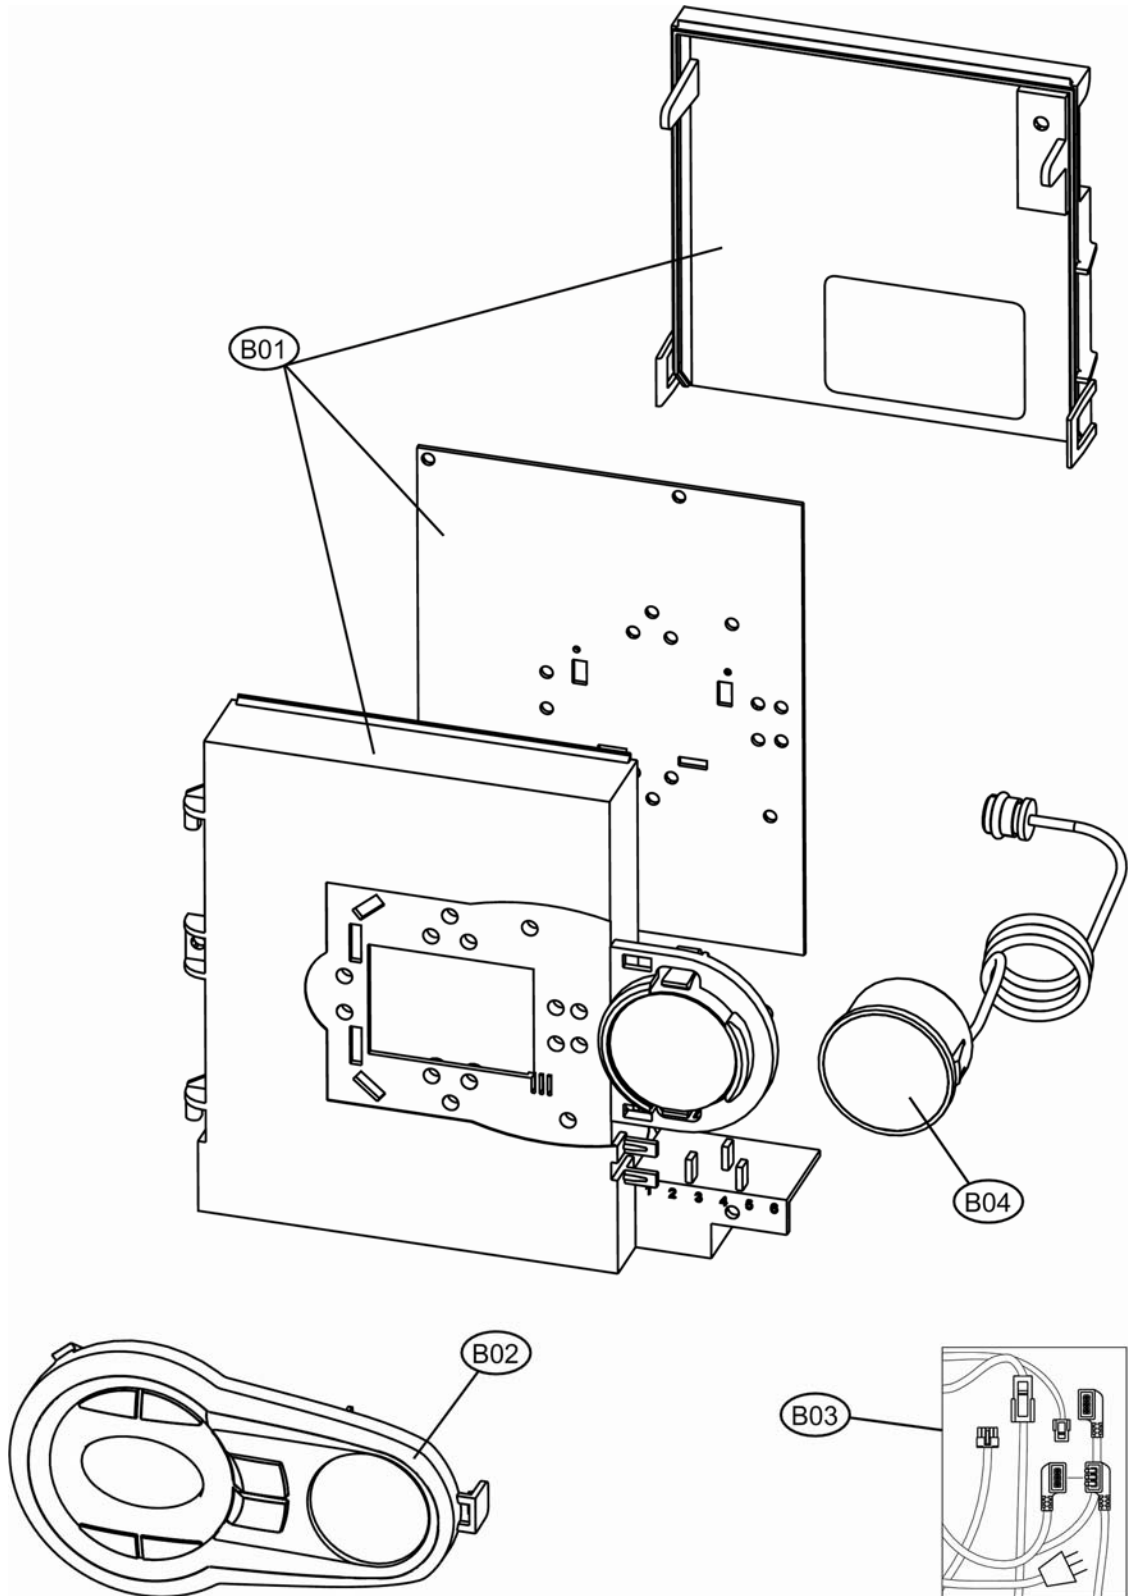

# BLUEHELIX PRO C

FIG.	CÓDIGO	DESCRIPCIÓN	UNIDADES
A01	I39848130	PANEL LAT. IZDO BLUEHELIX	1
A02	I39848140	PANEL LAT. DCHO BLUEHELIX	1
A03	I39848150	PANEL ANT. BLUEHELIX PRO	1
B01	I39845842	CENTRALITA ABM03B	1
B02	I39845850	EMBELLECEDOR BLUEHELIX	1
B03	I39846270	KIT CABLES BLUEHELIX PRO	1
B04	I39846290	HIDROMETRO 0-4 BAR BLUEHELIX	1
C01	I39845880	CUERPO INOX. BLUEHELIX PRO	1
C02	I39845900	AISLANTE COMBUSTION BLUEHELIX PRO	1
C03	I39845890	SONDA HUMOS BLUEHELIX	1
C04	I39846061	VENTILADOR+QUEMADOR BLUEHELIX	1
C05	I39846080	JUNTA QUEMADOR BLUEHELIX	1
C06	I39847430	JUNTA VENTILADOR	1
C07	I39846091	ELECTRODO BLUEHELIX C/ RESISTENCIA	1
C08	I39846100	TARJETA VENTILADOR BLUEHELIX	1
C09	I39846110	SILENCIADOR BLUEHELIX	1
C10	I39818450	BOMBA AO/FX3FPL	1
C11	I39818220	PURGADOR DOMICOMPACT PLASTICO	1
C12	I39818260	PRESOSTATO AGUA DOMICOMPACT CLIP	1
C13	I39818270	VALVULA SEGURIDAD CLIP DOMICOMPACT	1
C14	I39846070	VASO EXPANSION 8 L	1
C15	I39846890	LLAVE LLENADO BLUEHELIX	1
C16	I39846130	FLUXOMETRO T1 BLUEHELIX	1
C17	I39812310	FILTRO AGUA(35007480)	1
C18	I39844090	CAUDALIMETRO 11L ( 5 UDS)	1
C19	I39819550	SONDA-TERMOSTATO DOMIPROJECT	1
C20	I39810220	SONDA TEMPERATURA CALEFACCION (I36200540)	1
C21	I39810230	SONDA ACS DOMICOMPACT (I36200640)	1
C22	I39846120	VALVULA BY-PASS 3/8"	1
C23	I39846140	VALVULA VK8205V BLUEHELIX	1
C24	I39846150	DIAFRAGMA D5.00 (5 UDS) G20	1
C25	I39847570	SIFON BLUEHELIX 2012	1
C26	I39849790	SEPARADOR AIRE BLUEHELIX PRO 25	1
P01	I3841D392	TUBO IDA BLUELEIX PRO 25	1
P02	I3841D412	TUBO RETORNO BLUEHELIX PRO 25	1
P03	I3841F993	TUBO A VASO BLUEHELIX T1 WF	1
P04	I3841F691	TUBO AGUA FRIA BLUEHELIX PRO	1
P05	I3841D424	TUBO GAS BLUEHELIX PRO 25	1