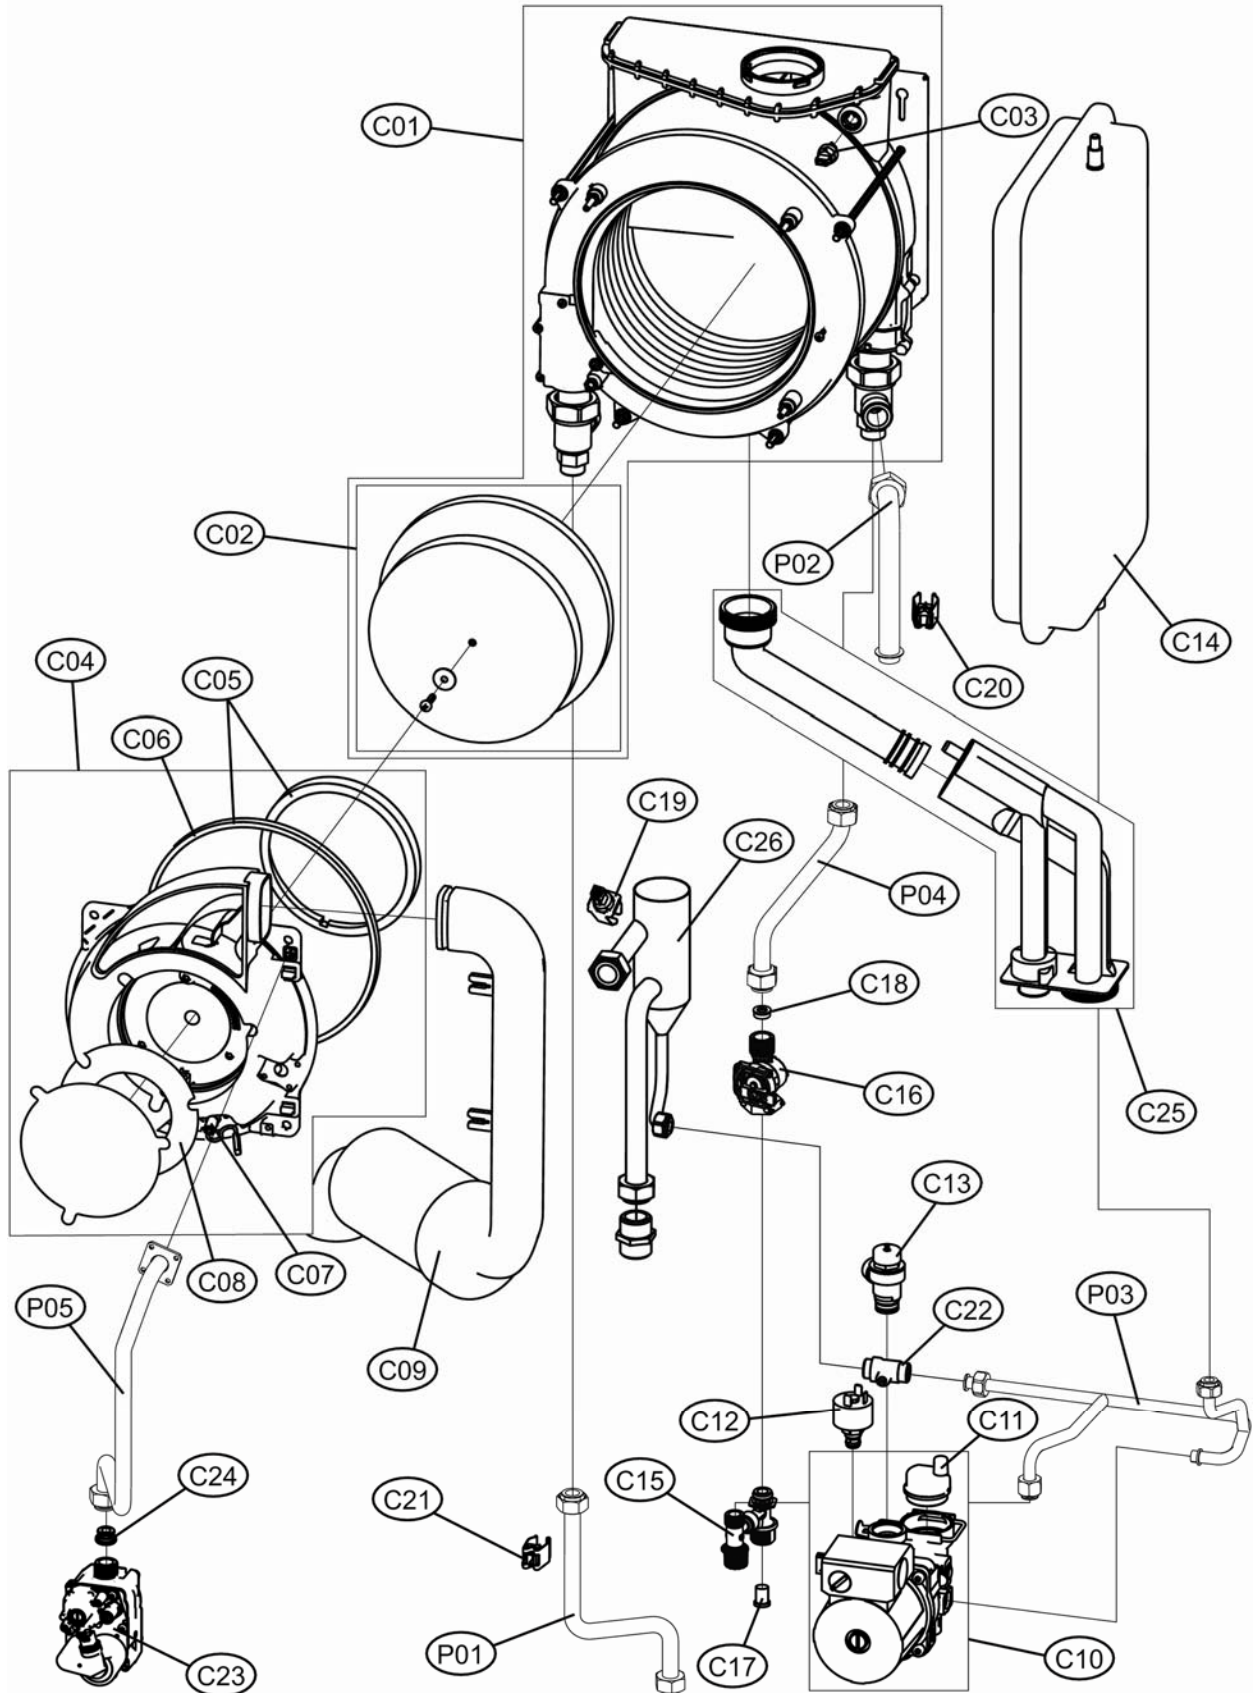

# BLUEHELIX PRO C

FIG.	CÓDIGO	DESCRIPCIÓN	UNIDADES
A01	I39848130	PANEL LAT. IZDO BLUEHELIX	1
A02	I39848140	PANEL LAT. DCHO BLUEHELIX	1
A03	I39848150	PANEL ANT. BLUEHELIX PRO	1
B01	I39845842	CENTRALITA ABM03B	1
B02	I39845850	EMBELLECEDOR BLUEHELIX	1
B03	I39846270	KIT CABLES BLUEHELIX PRO	1
B04	I39846290	HIDROMETRO 0-4 BAR BLUEHELIX	1
C01	I39845880	CUERPO INOX. BLUEHELIX PRO	1
C02	I39845900	AISLANTE COMBUSTION BLUEHELIX PRO	1
C03	I39845890	SONDA HUMOS BLUEHELIX	1
C04	I39846061	VENTILADOR+QUEMADOR BLUEHELIX	1
C05	I39846080	JUNTA QUEMADOR BLUEHELIX	1
C06	I39847430	JUNTA VENTILADOR	1
C07	I39846091	ELECTRODO BLUEHELIX C/ RESISTENCIA	1
C08	I39846100	TARJETA VENTILADOR BLUEHELIX	1
C09	I39846110	SILENCIADOR BLUEHELIX	1
C10	I39818450	BOMBA AO/FX3FPL	1
C11	I39818220	PURGADOR DOMICOMPACT PLASTICO	1
C12	I39818260	PRESOSTATO AGUA DOMICOMPACT CLIP	1
C13	I39818270	VALVULA SEGURIDAD CLIP DOMICOMPACT	1
C14	I39846070	VASO EXPANSION 8 L	1
C15	I39846890	LLAVE LLENADO BLUEHELIX	1
C16	I39846130	FLUXOMETRO T1 BLUEHELIX	1
C17	I39812310	FILTRO AGUA(35007480)	1
C18	I39844090	CAUDALIMETRO 11L ( 5 UDS)	1
C19	I39819550	SONDA-TERMOSTATO DOMIPROJECT	1
C20	I39810220	SONDA TEMPERATURA CALEFACCION (I36200540)	1
C21	I39810230	SONDA ACS DOMICOMPACT (I36200640)	1
C22	I39846120	VALVULA BY-PASS 3/8"	1
C23	I39846140	VALVULA VK8205V BLUEHELIX	1
C24	I39846150	DIAFRAGMA D5.00 (5 UDS) G20	1
C25	I39847570	SIFON BLUEHELIX 2012	1
C26	I39849790	SEPARADOR AIRE BLUEHELIX PRO 25	1
P01	I3841D392	TUBO IDA BLUELEIX PRO 25	1
P02	I3841D412	TUBO RETORNO BLUEHELIX PRO 25	1
P03	I3841F993	TUBO A VASO BLUEHELIX T1 WF	1
P04	I3841F691	TUBO AGUA FRIA BLUEHELIX PRO	1
P05	I3841D424	TUBO GAS BLUEHELIX PRO 25	1