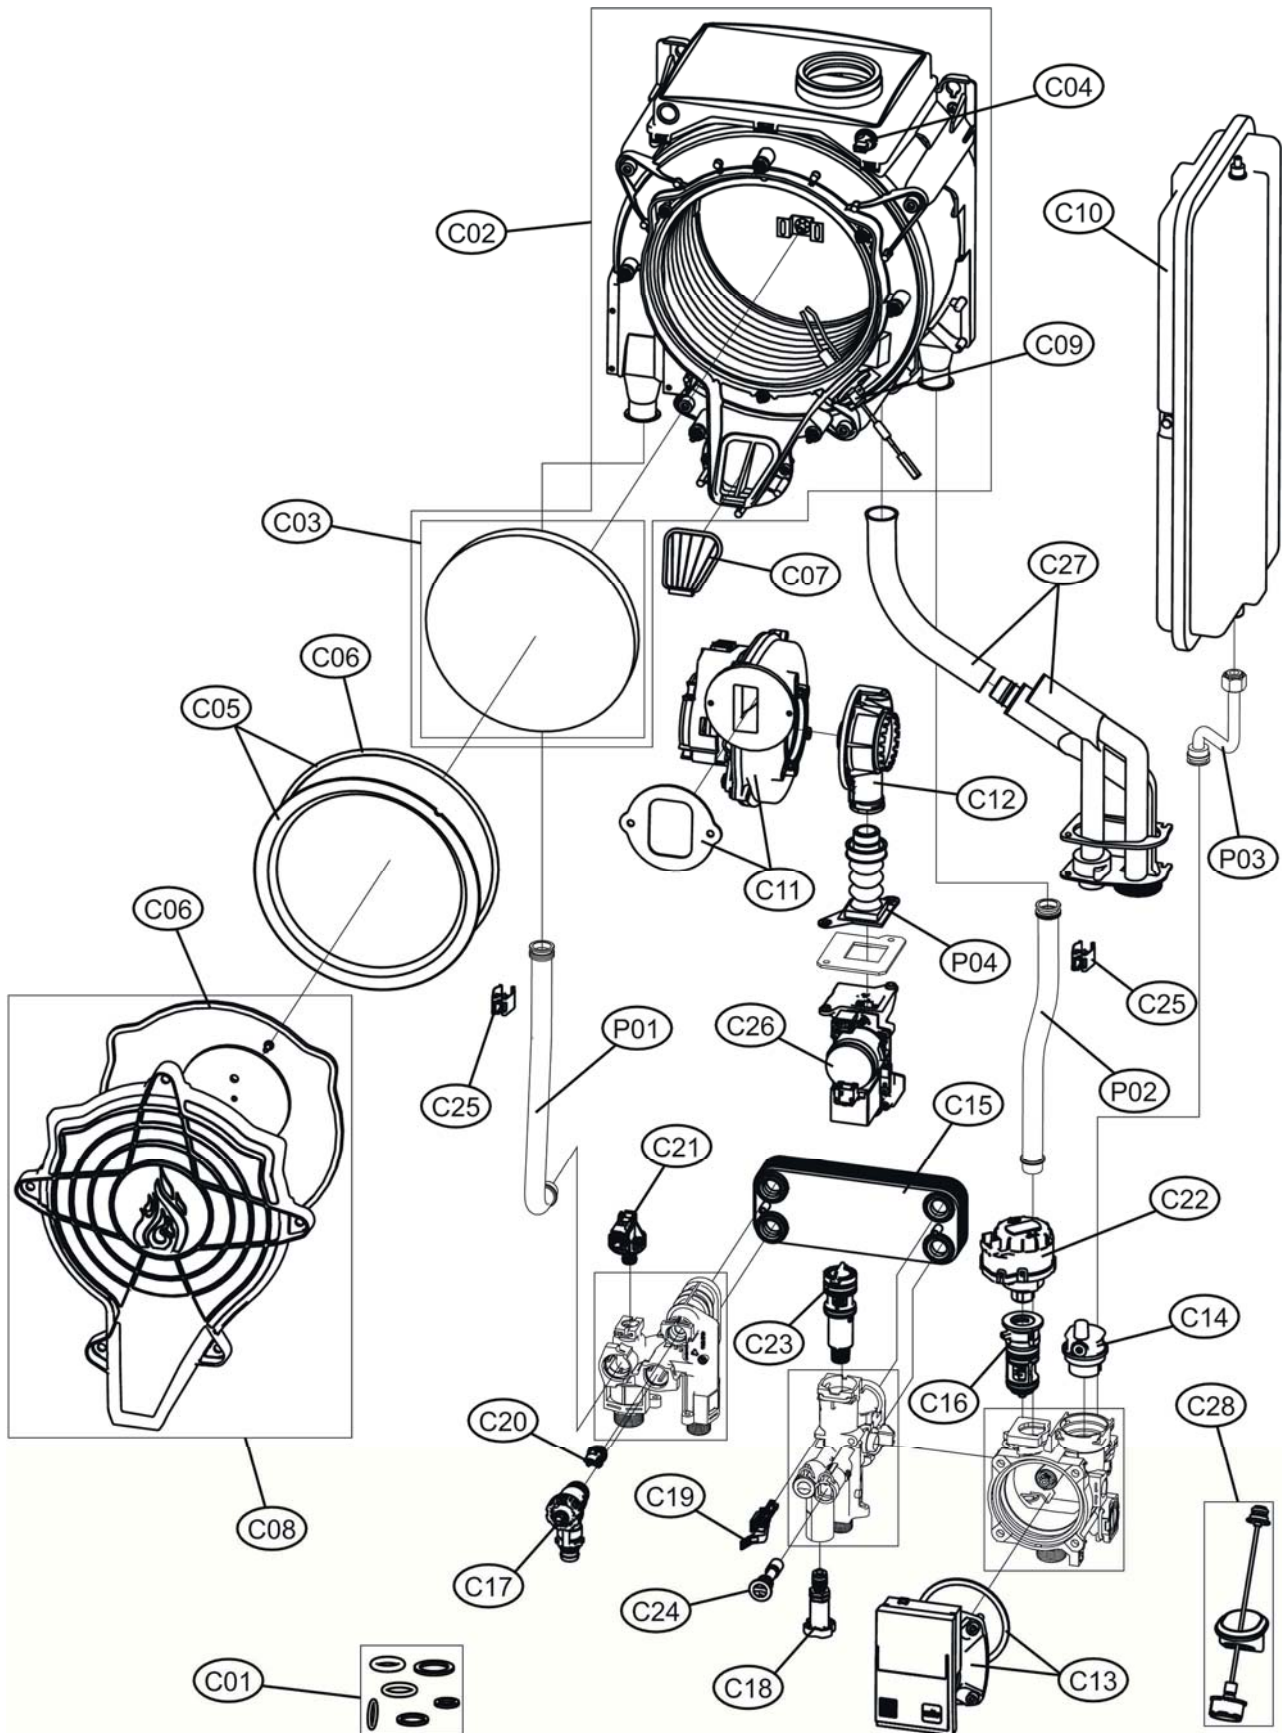

Lista Pezzi / Spare Parts / Ersatzteile
List Onderdelen / Liste Pieces Detaches / Lista Piezas De Repuesto

BLUEHELIX TECH RRT 24 C

CODICE	EDIZIONE	MERCATO
30K1549001	01/09/2017	IT-ES-RO

BLUEHELIX TECH RRT 24 C

BLUEHELIX TECH RRT 24 C

BLUEHELIX TECH RRT 24 C

FIG.	CÓDIGO	DESCRIPCIÓN	UNIDADES
A01	I3980H740	PANEL LAT. IZDO. RRT 24-28	1
A02	I3980H750	PANEL LAT. DCHO. RRT 24-28	1
A03	I3980I420	PANEL FRONTAL RRT 24	1
B01	I3980H730	TARJETA AGC01	1
B02	I3980H780	CARCASA PANEL RRT	1
B03	I3980I430	CARATULA DISPLAY RRT	1
B04	I3980H770	CABLEADO BLUEHELIX RRT	1
C01	I3980H920	JUNTAS BLUEHELIX RRT	1
C02	I3980H850	CUERPO BLUEHELIX RRT 24 D 10,5	1
C03	I3980H860	AISLANTE FONDO CUERPO RRT	1
C04	I39845890	SONDA HUMOS BLUEHELIX	1
C05	I3980H870	QUEMADOR PREMIX RRT	1
C06	I3980H880	JUNTAS QUEMADOR RRT	1
C07	I3980E940	JUNTA CLAPETA BLUEHELIX	1
C08	I3980H890	TAPA QUEMADOR RRT	1
C09	I3980H900	ELECTRODO ENCENDIDO BLUEHELIX RRT	1
C10	I3980H820	VASO EXPANSION 8 L	1
C11	I3980H800	VENTILADOR Px118 014 07	1
C12	I3980F630	VENTURI BLUEHELIX 32 S-E	1
C13	I3980H970	MOTOR BOMBA TWP/6B	1
C14	I3980H990	PURGADOR AUTOMATICO WILLO	1
C15	I3980I000	INTERCAMBIADOR P.H.E 10 PLACAS	1
C16	I3980I030	CUERPO VALVULA 3 VIAS	1
C17	I3980I040	VALVULA SEGURIDAD 3 Bar	1
C18	I3980I050	LLAVE LLENADO MANUAL	1
C19	I3980I060	CONTROL ELECTRONICO FLUXOMETRO	1
C20	I3980I070	SONDA NTC 10 K INMERSION	1
C21	I3980I080	PRESOSTATO AGUA RRT	1
C22	I3980I090	ACTUADOR VALV. 3 VIAS	1
C23	I3980I100	FLUXOMETRO 10 L RRT	1
C24	I3980I130	VALVULA ANTIRRETORNO	1
C25	I39810220	SONDA TEMPERATURA CALEFACCION (I36200540)	1
C26	I3980H830	VALVULA GAS CES10 RRT24	1
C27	I3980H840	SIFON RRT T3B0	1
C28	I3980H910	HIDROMETRO 0-4 BAR	1
P01	I34226830	TUBO IDA CALEFACC. RRT 24	1
P02	I34226820	TUBO RETORNO CALEF. RRT	1
P03	I3841Q480	TUBO VASO EXPANSION RRT	1
P04	I35105590	TUBO GAS FLEXIBLE NEGRO	1