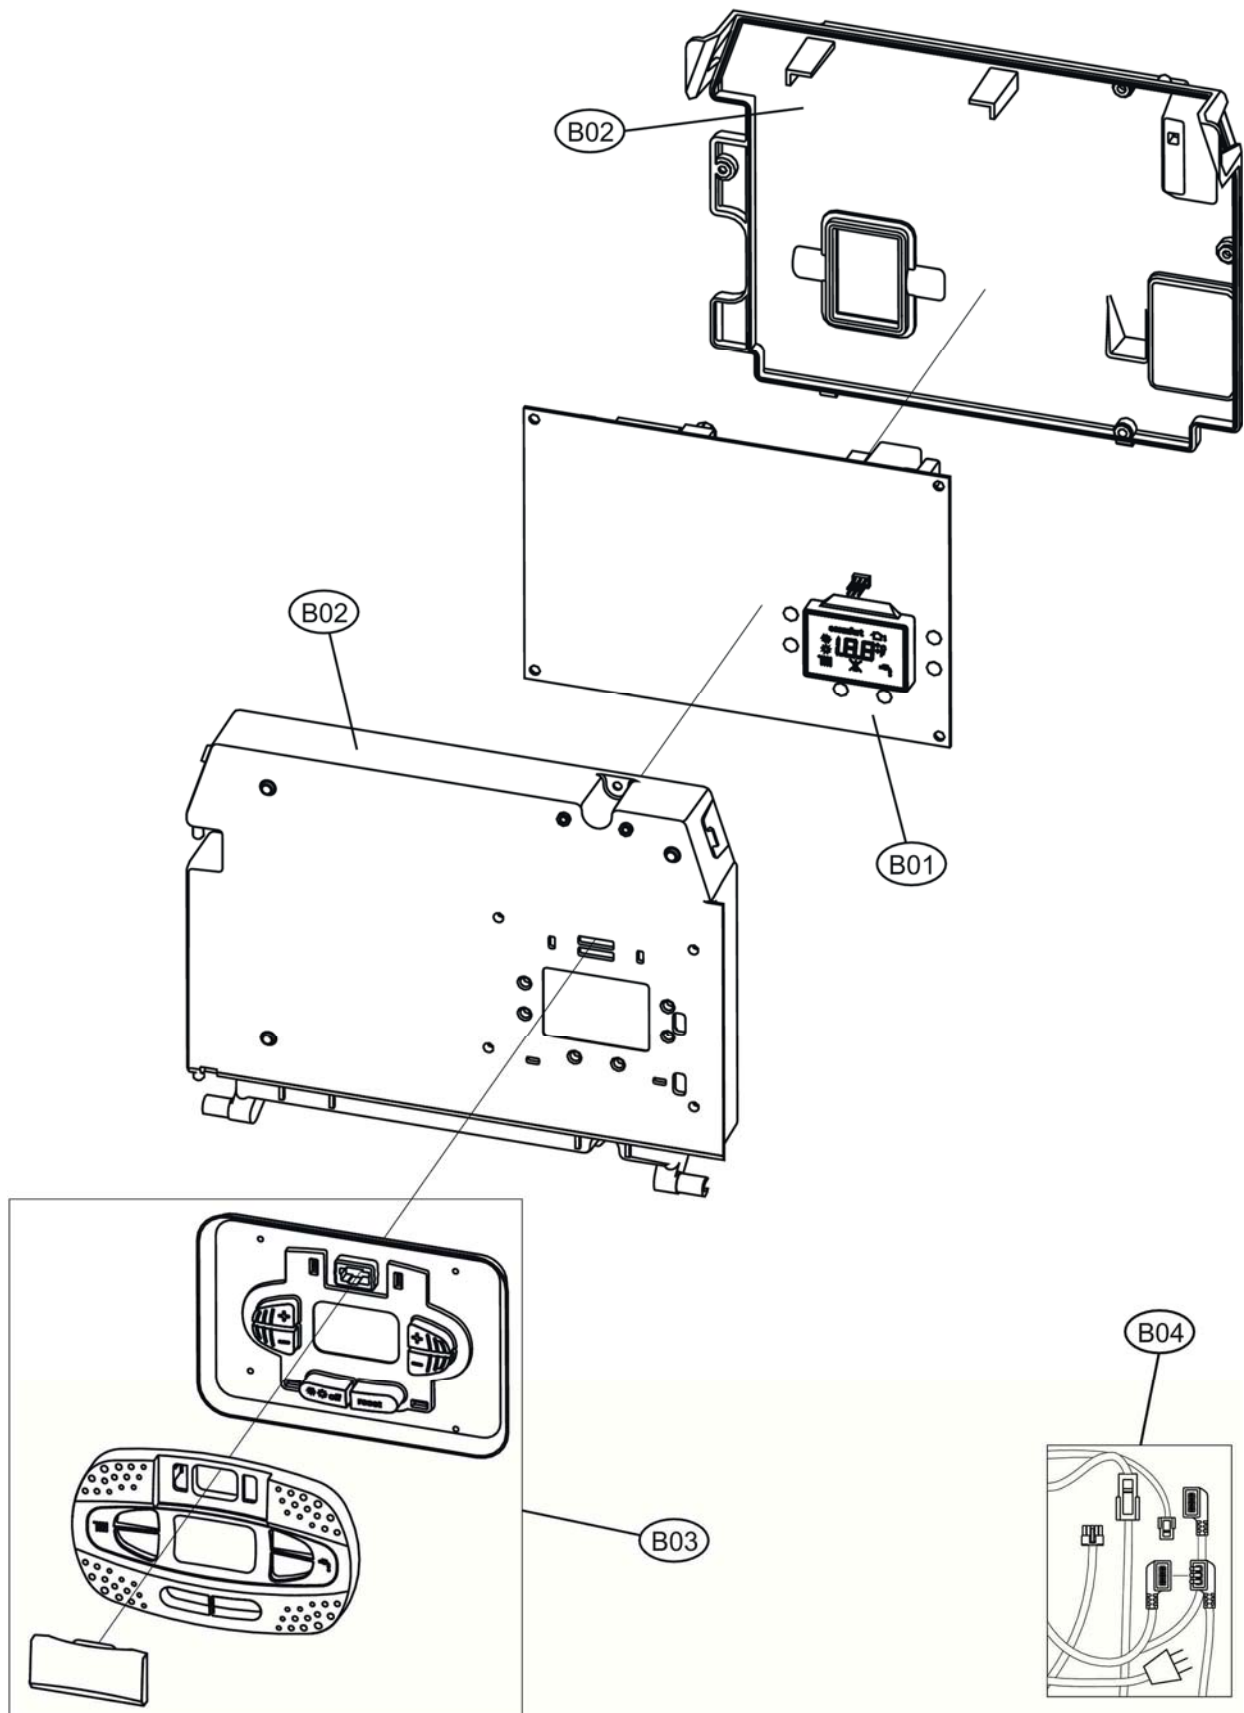

Lista Pezzi / Spare Parts / Ersatzteile
List Onderdelen / Liste Pieces Detaches / Lista Piezas De Repuesto

BLUEHELIX TECH RRT 24 C

CODICE	EDIZIONE	MERCATO
30K1549001	01/09/2017	IT-ES-RO

BLUEHELIX TECH RRT 24 C

BLUEHELIX TECH RRT 24 C

BLUEHELIX TECH RRT 24 C

FIG.	CÓDIGO	DESCRIPCIÓN	UNIDADES
A01	I3980H740	PANEL LAT. IZDO. RRT 24-28	1
A02	I3980H750	PANEL LAT. DCHO. RRT 24-28	1
A03	I3980I420	PANEL FRONTAL RRT 24	1
B01	I3980H730	TARJETA AGC01	1
B02	I3980H780	CARCASA PANEL RRT	1
B03	I3980I430	CARATULA DISPLAY RRT	1
B04	I3980H770	CABLEADO BLUEHELIX RRT	1
C01	I3980H920	JUNTAS BLUEHELIX RRT	1
C02	I3980H850	CUERPO BLUEHELIX RRT 24 D 10,5	1
C03	I3980H860	AISLANTE FONDO CUERPO RRT	1
C04	I39845890	SONDA HUMOS BLUEHELIX	1
C05	I3980H870	QUEMADOR PREMIX RRT	1
C06	I3980H880	JUNTAS QUEMADOR RRT	1
C07	I3980E940	JUNTA CLAPETA BLUEHELIX	1
C08	I3980H890	TAPA QUEMADOR RRT	1
C09	I3980H900	ELECTRODO ENCENDIDO BLUEHELIX RRT	1
C10	I3980H820	VASO EXPANSION 8 L	1
C11	I3980H800	VENTILADOR Px118 014 07	1
C12	I3980F630	VENTURI BLUEHELIX 32 S-E	1
C13	I3980H970	MOTOR BOMBA TWP/6B	1
C14	I3980H990	PURGADOR AUTOMATICO WILLO	1
C15	I3980I000	INTERCAMBIADOR P.H.E 10 PLACAS	1
C16	I3980I030	CUERPO VALVULA 3 VIAS	1
C17	I3980I040	VALVULA SEGURIDAD 3 Bar	1
C18	I3980I050	LLAVE LLENADO MANUAL	1
C19	I3980I060	CONTROL ELECTRONICO FLUXOMETRO	1
C20	I3980I070	SONDA NTC 10 K INMERSION	1
C21	I3980I080	PRESOSTATO AGUA RRT	1
C22	I3980I090	ACTUADOR VALV. 3 VIAS	1
C23	I3980I100	FLUXOMETRO 10 L RRT	1
C24	I3980I130	VALVULA ANTIRRETORNO	1
C25	I39810220	SONDA TEMPERATURA CALEFACCION (I36200540)	1
C26	I3980H830	VALVULA GAS CES10 RRT24	1
C27	I3980H840	SIFON RRT T3B0	1
C28	I3980H910	HIDROMETRO 0-4 BAR	1
P01	I34226830	TUBO IDA CALEFACC. RRT 24	1
P02	I34226820	TUBO RETORNO CALEF. RRT	1
P03	I3841Q480	TUBO VASO EXPANSION RRT	1
P04	I35105590	TUBO GAS FLEXIBLE NEGRO	1