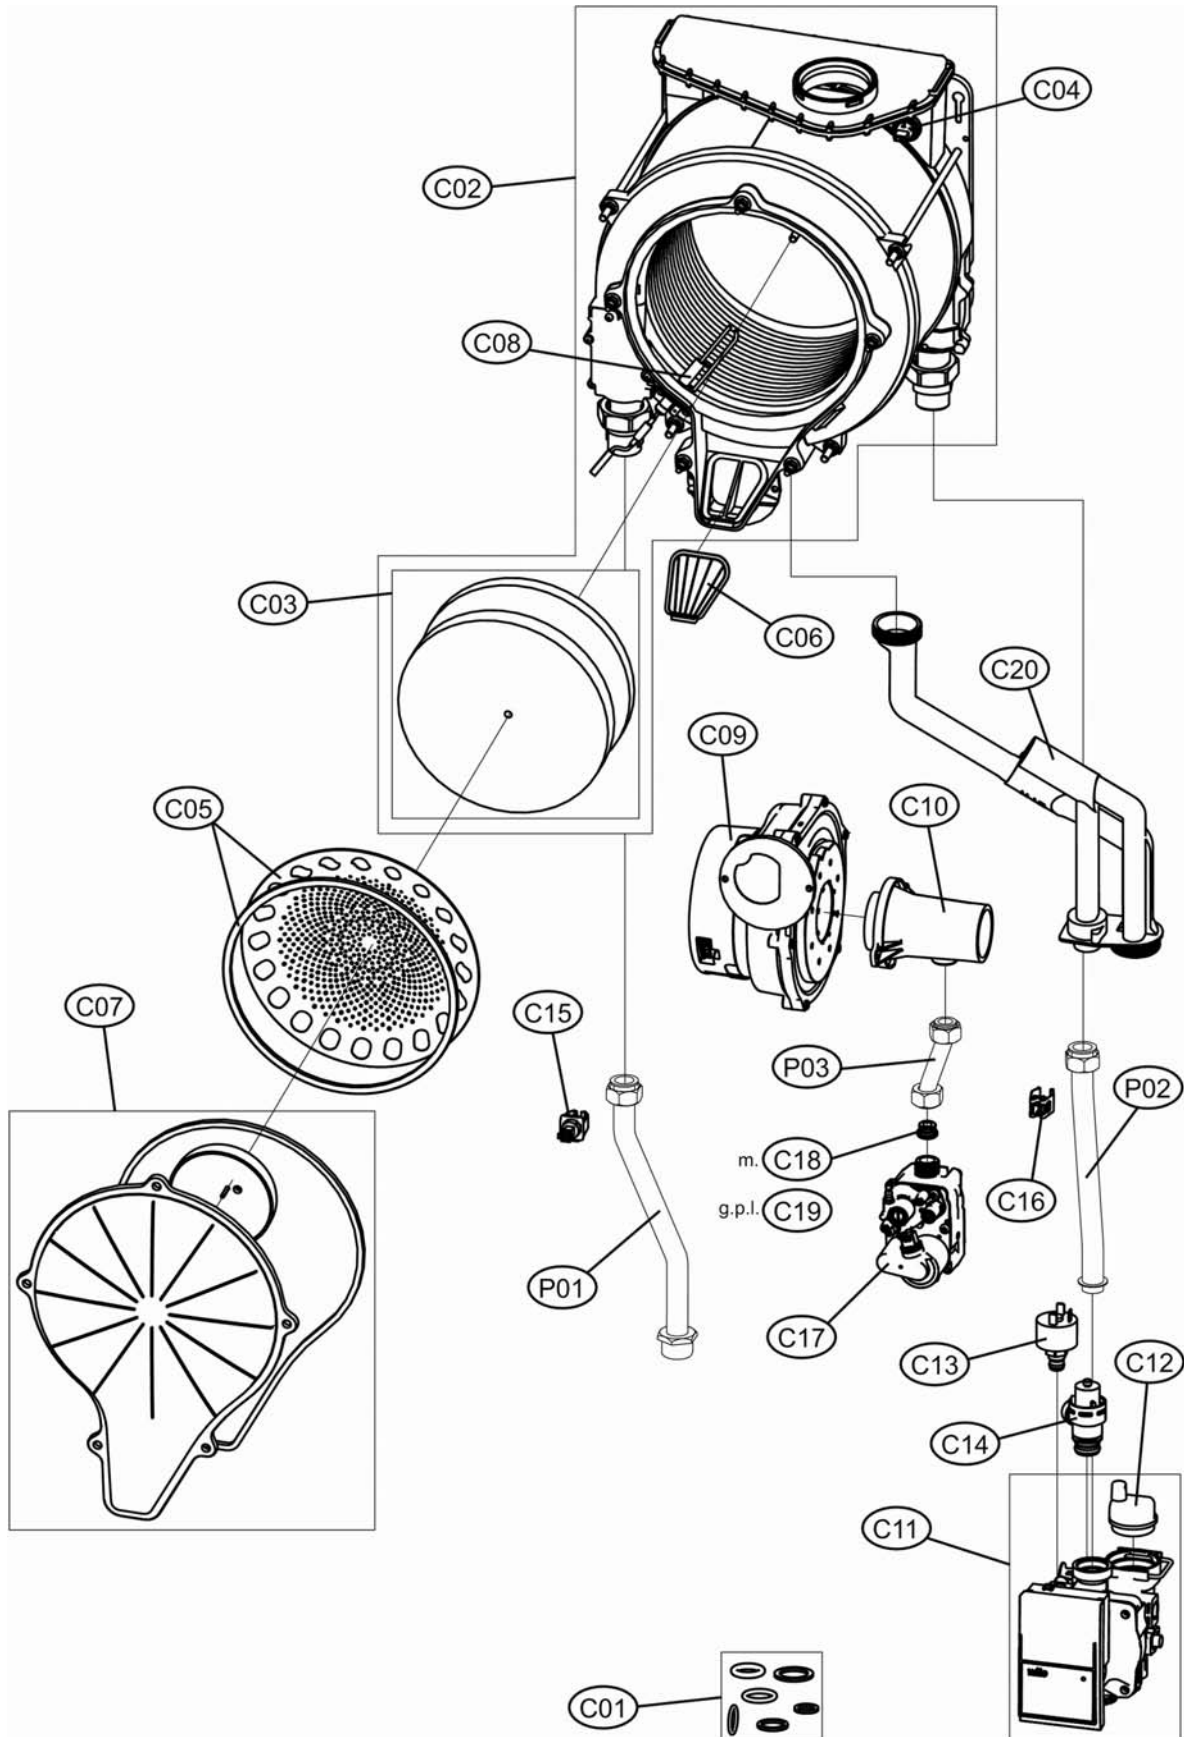

Lista Pezzi / Spare Parts / Ersatzteile
List Onderdelen / Liste Pieces Detaches / Lista Piezas De Repuesto

BLUEHELIX TECH S 45H

CODICE	EDIZIONE	MERCATO
30K1296000	31/03/2015	WF

BLUEHELIX TECH S 45H

BLUEHELIX TECH S 45H

BLUEHELIX TECH S 45H

FIG.	CÓDIGO	DESCRIPCIÓN	UNIDADES
A01	I3980F170	PANEL LAT. IZDO BLUEHELIX S45 H	1
A02	I3980F180	PANEL LAT. DCHO BLUEHELIX S45 H	1
A03	I3980F190	PANEL ANT. BLUEHELIX S45 H	1
B01	I39845842	CENTRALITA ABM03B	1
B02	I39846490	EMBELLECEDOR BLUEHELIX	1
B03	I3980F280	CABLEADO BLUEHELIX S45 H	1
B04	I39846290	HIDROMETRO 0-4 BAR BLUEHELIX	1
B05	I39843330	TARJETA SOLAR DIVATECH LN	1
C01	I3980E040	JUNTAS BLUEHELIX S45 H	1
C02	I3980F290	CUERPO BLUEHELIX S45 H	1
C03	I3980F300	AISLANTE CUERPO BLUEHELIX S45 H	1
C04	I39845890	SONDA HUMOS BLUEHELIX	1
C05	I3980E930	QUEMADOR + JUNTA T1B2	1
C06	I3980E940	JUNTA CLAPETA BLUEHELIX	1
C07	I3980E950	TAPA QUEMADOR BLUEHELIX	1
C08	I3980E960	ELECTRODO T1 BLUEHELIX S45	1
C09	I3980F310	VENTILADOR RG 128	1
C10	I39829220	VENTURI VENTILADOR ECONCEPT 51A	1
C11	I3980F340	BOMBA YONOS 4,5 ERP	1
C12	I39818220	PURGADOR DOMICOMPACT PLASTICO	1
C13	I39818260	PRESOSTATO AGUA DOMICOMPACT CLIP	1
C14	I3980F320	VALVULA SEGURIDAD	1
C15	I39819550	SONDA-TERMOSTATO DOMIPROJECT	1
C16	I39810220	SONDA TEMPERATURA CALEFACCION (I36200540)	1
C17	I39846140	VALVULA VK8205V BLUEHELIX	1
C18	I3980F330	DIAFRAGMAS D 7,3 MM (5uds) G20	1
C19	I3980E990	DIAFRAGMAS D 5,0 MM (5uds) G31	1
C20	I39847571	SIFON BLUEHELIX	1
P01	I3841M470	TUBO IDA CALEF. BLUEHELIX S45 H	1
P02	I3841M460	TUBO RETORN. CALEF. BLUEHELIX S45 H	1
P03	I34226440	TUBO GAS BLUEHELIX S45H	1