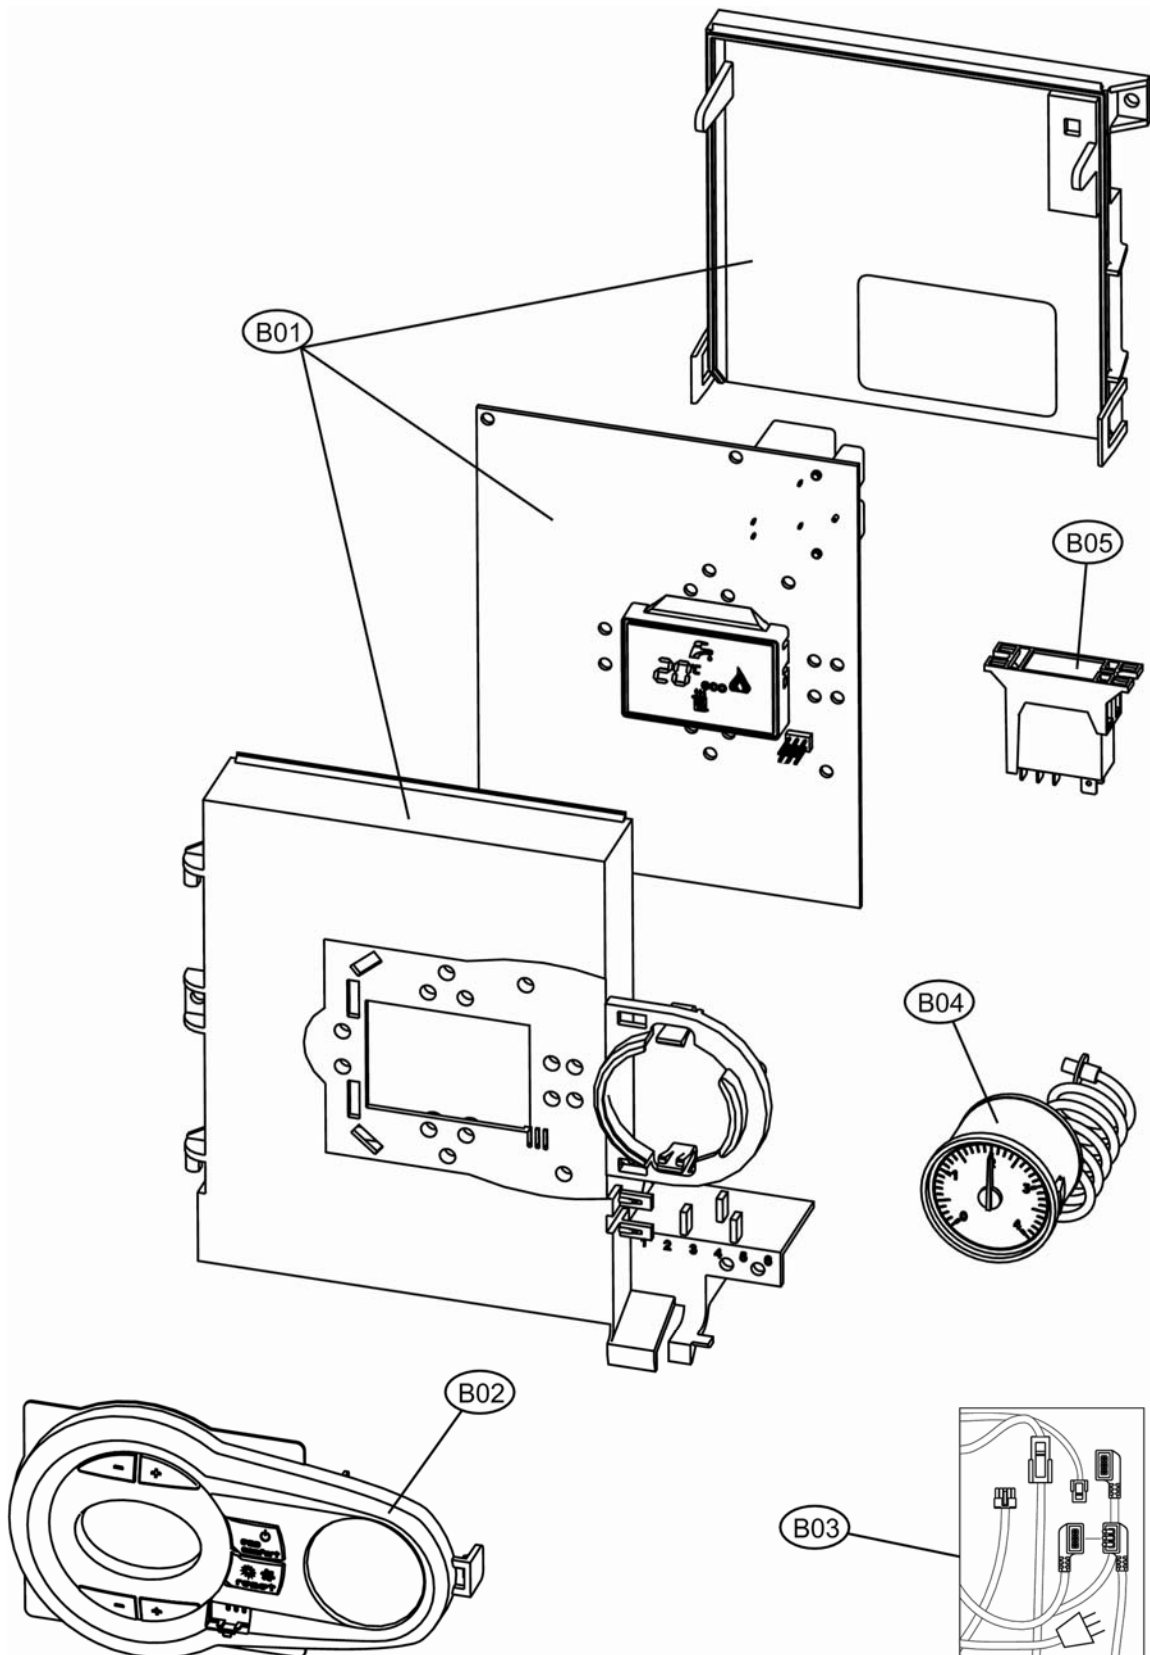

Lista Pezzi / Spare Parts / Ersatzteile
List Onderdelen / Liste Pieces Detaches / Lista Piezas De Repuesto

BLUEHELIX TECH S 45H

CODICE	EDIZIONE	MERCATO
30K1296000	31/03/2015	WF

BLUEHELIX TECH S 45H

BLUEHELIX TECH S 45H

BLUEHELIX TECH S 45H

FIG.	CÓDIGO	DESCRIPCIÓN	UNIDADES
A01	I3980F170	PANEL LAT. IZDO BLUEHELIX S45 H	1
A02	I3980F180	PANEL LAT. DCHO BLUEHELIX S45 H	1
A03	I3980F190	PANEL ANT. BLUEHELIX S45 H	1
B01	I39845842	CENTRALITA ABM03B	1
B02	I39846490	EMBELLECEDOR BLUEHELIX	1
B03	I3980F280	CABLEADO BLUEHELIX S45 H	1
B04	I39846290	HIDROMETRO 0-4 BAR BLUEHELIX	1
B05	I39843330	TARJETA SOLAR DIVATECH LN	1
C01	I3980E040	JUNTAS BLUEHELIX S45 H	1
C02	I3980F290	CUERPO BLUEHELIX S45 H	1
C03	I3980F300	AISLANTE CUERPO BLUEHELIX S45 H	1
C04	I39845890	SONDA HUMOS BLUEHELIX	1
C05	I3980E930	QUEMADOR + JUNTA T1B2	1
C06	I3980E940	JUNTA CLAPETA BLUEHELIX	1
C07	I3980E950	TAPA QUEMADOR BLUEHELIX	1
C08	I3980E960	ELECTRODO T1 BLUEHELIX S45	1
C09	I3980F310	VENTILADOR RG 128	1
C10	I39829220	VENTURI VENTILADOR ECONCEPT 51A	1
C11	I3980F340	BOMBA YONOS 4,5 ERP	1
C12	I39818220	PURGADOR DOMICOMPACT PLASTICO	1
C13	I39818260	PRESOSTATO AGUA DOMICOMPACT CLIP	1
C14	I3980F320	VALVULA SEGURIDAD	1
C15	I39819550	SONDA-TERMOSTATO DOMIPROJECT	1
C16	I39810220	SONDA TEMPERATURA CALEFACCION (I36200540)	1
C17	I39846140	VALVULA VK8205V BLUEHELIX	1
C18	I3980F330	DIAFRAGMAS D 7,3 MM (5uds) G20	1
C19	I3980E990	DIAFRAGMAS D 5,0 MM (5uds) G31	1
C20	I39847571	SIFON BLUEHELIX	1
P01	I3841M470	TUBO IDA CALEF. BLUEHELIX S45 H	1
P02	I3841M460	TUBO RETORN. CALEF. BLUEHELIX S45 H	1
P03	I34226440	TUBO GAS BLUEHELIX S45H	1