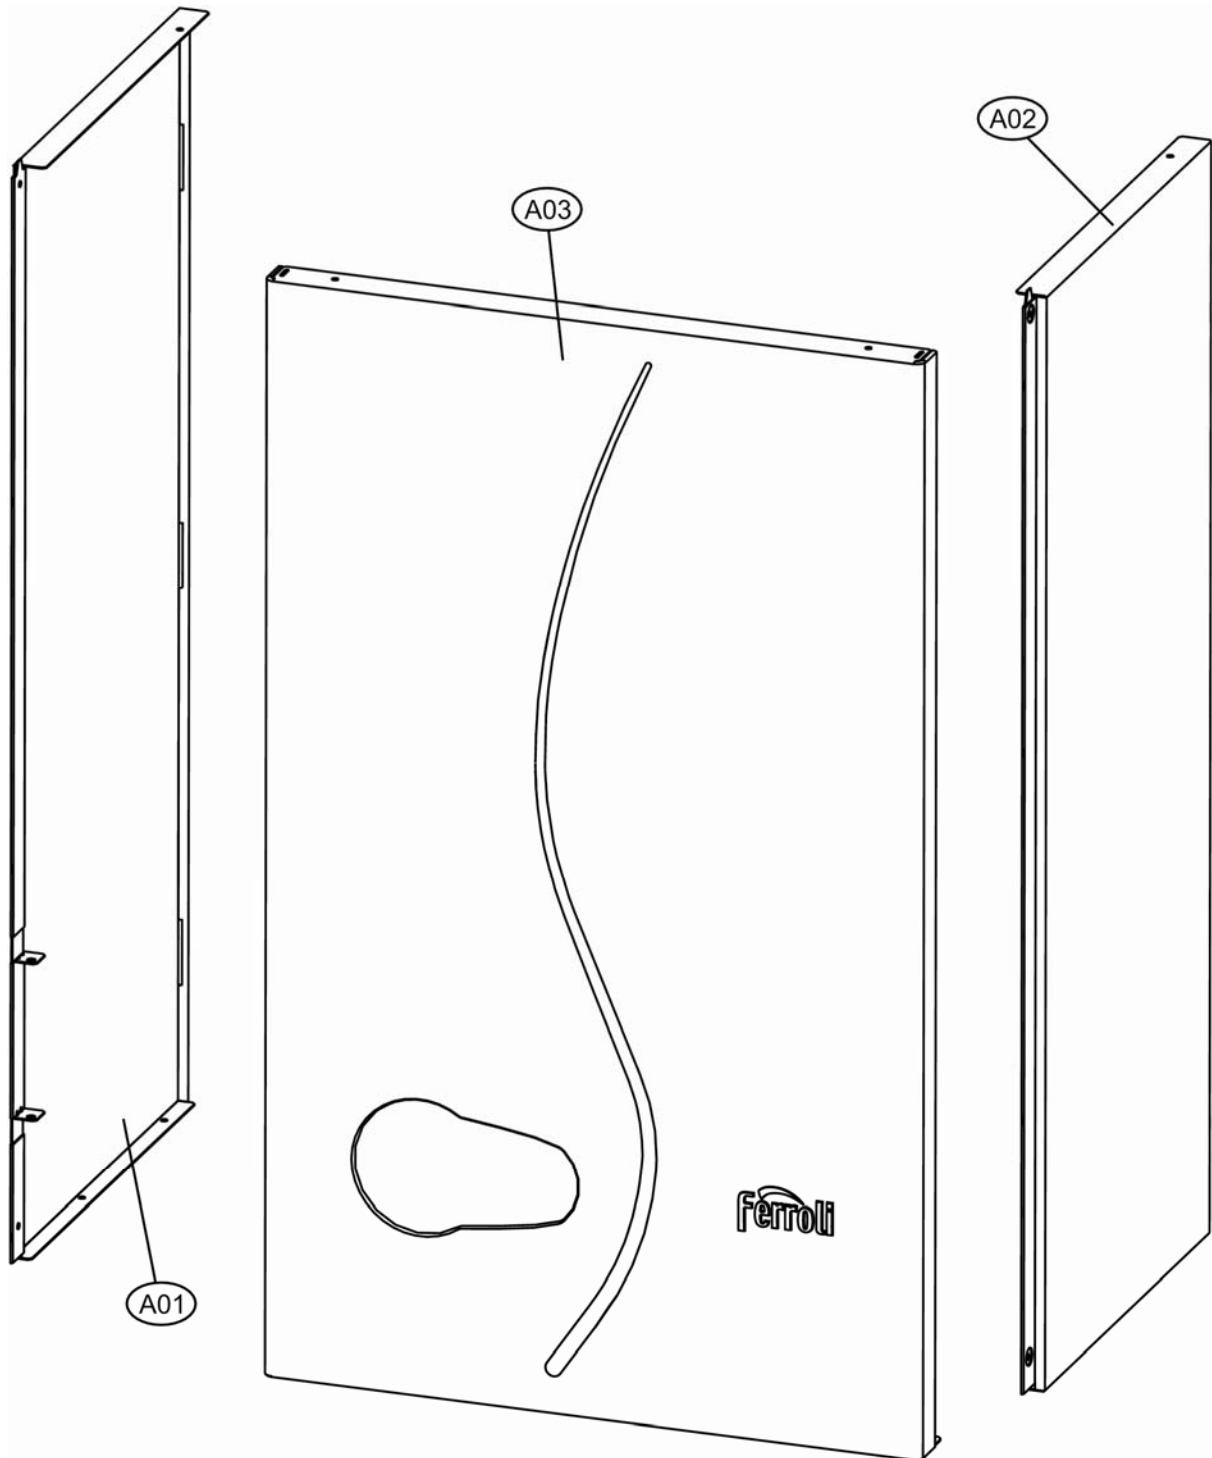

Lista Pezzi / Spare Parts / Ersatzteile
List Onderdelen / Liste Pieces Detaches / Lista Piezas De Repuesto

BLUEHELIX TECH S 45H

CODICE	EDIZIONE	MERCATO
30K1296000	31/03/2015	WF

BLUEHELIX TECH S 45H

BLUEHELIX TECH S 45H