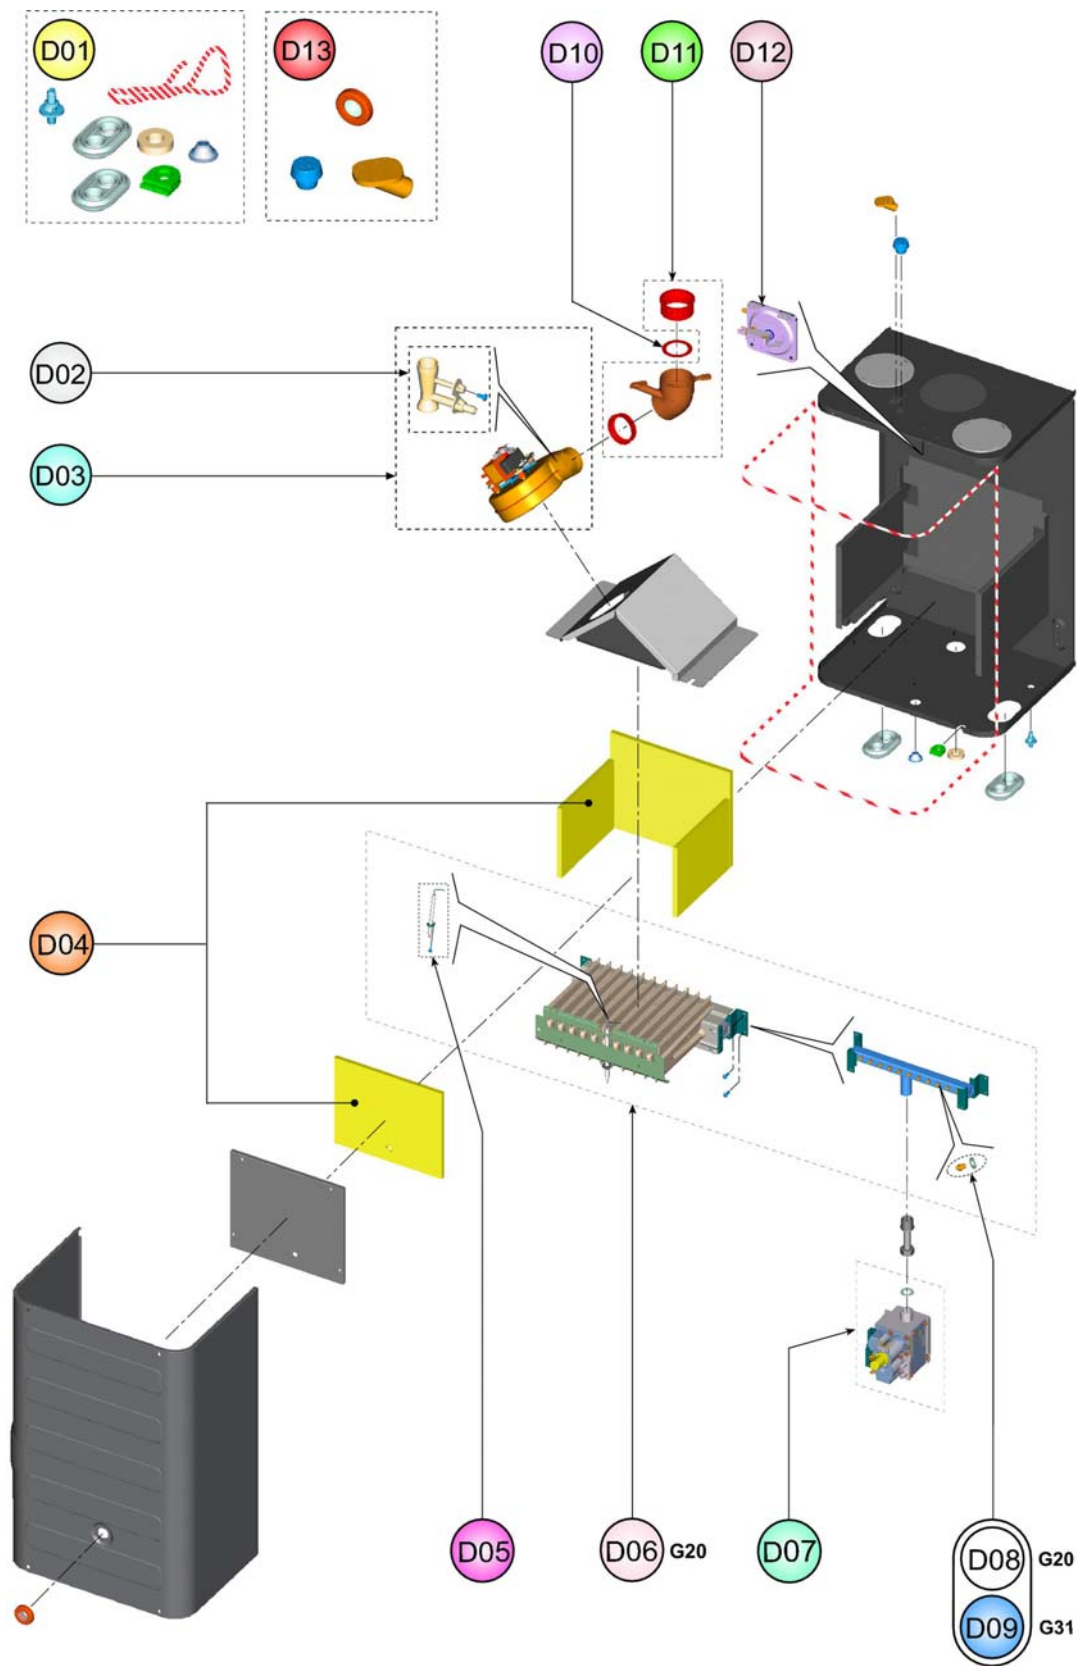

DIVAtech micro F24

LISTA PEZZI DI RICAMBIO

SPARE PART LIST

ERSATZSTEILE

LIJST ONDERDELEN

LISTE PIECES DETACHES

LISTA PIEZAS DE REPUESTO

CODICE	EDIZIONE	MERCATO
30K0330000	02/11/2006	ES-PT

LISTA DE PIEZAS
DIVAtech micro F24

02/11/2006

FIG.	CÓDIGO	DESCRIPCIÓN	UNIDADES
A01	I39820640	ENVOLVENTE DIVATECH 24	1
B01	I39820660	TARJETA DBM02.1 DIVATECH	1
B02	I39819520	CAJA ELECTRICA DOMIPROJECT	1
B03	I39820080	HIDROMETRO CLIP DIVATECH	1
B04	I39820650	EMBELLECEDOR PANEL DIVATECH	1
C01	I39819540	CUERPO ALETEADO DOMIPROJECT F24	1
C02	I39810230	SONDA ACS DOMICOMPACT (I36200640)	1
C03	I39819550	SONDA-TERMOSTATO DOMIPROJECT	1
C04	I39818260	PRESOSTATO AGUA DOMICOMPACT CLIP	1
C05	I39813010	CAUDALIMETRO 10 L (5 UDS)	1
C06	I39818550	FLUXOSTATO BRIGTOM	1
C07	I39813230	FILTRO PARA FLUXOSTATO DOMICOMPACT	1
C08	I39818220	PURGADOR DOMICOMPACT PLASTICO	1
C09	I39818450	BOMBA AO/FX3FPL	1
C10	I39818270	VALVULA SEGURIDAD CLIP DOMICOMPACT	1
C11	I39819570	VASO EXPANSION 6 L	1
C12	I39810320	VACIADO ECONCEPT	1
C13	I39818090	VALVULA SEGURIDAD MICROACUMULADOR	1
C14	I39818810	RESISTENCIA PTC 3/8" MICROACUMULADOR	1
C15	I39822370	MICROACUMULADOR DIVATECH 24	1
C16	I39819560	VALVULA LLENADO PALANCA DOMIPROJECT	1
C17	I39818230	VALVULA RETENCION LLAVE LLENADO (5 UDS)	1
D01	I39819580	PASATUBOS CAMARA ESTANCA	1
D02	I39808471	TOMA + VENTURI DOMINA	1
D03	I39817550	VENTILADOR DOMICOMPACT	1
D04	I39819610	AISLANTE CAMARA COMB. DOMIPROJECT F24	1
D05	I39819430	ELECTRODO DOMIPROJECT	1
D06	I39819630	QUEMADORES DOMIPROJECT F24	1
D07	I39812190	VALVULA VGU SIEMENS (I36800400)	1
D08	I39819590	INYECTORES D1,35 G20 (11 UDS)	1
D09	I39819600	INYECTORES D0,79 G31 (11 UDS)	1
D10	I39819460	DIAFRAGMA HUMOS D43-47	1
D11	I39817990	CURVA SALIDA DE HUMOS NEW ELITE 60	1
D12	I39817510	PRESOSTATO AIRE DOMICOMPACT	1
D13	I39811330	MIRILLA DOMICOMPACT (I32202750)	1