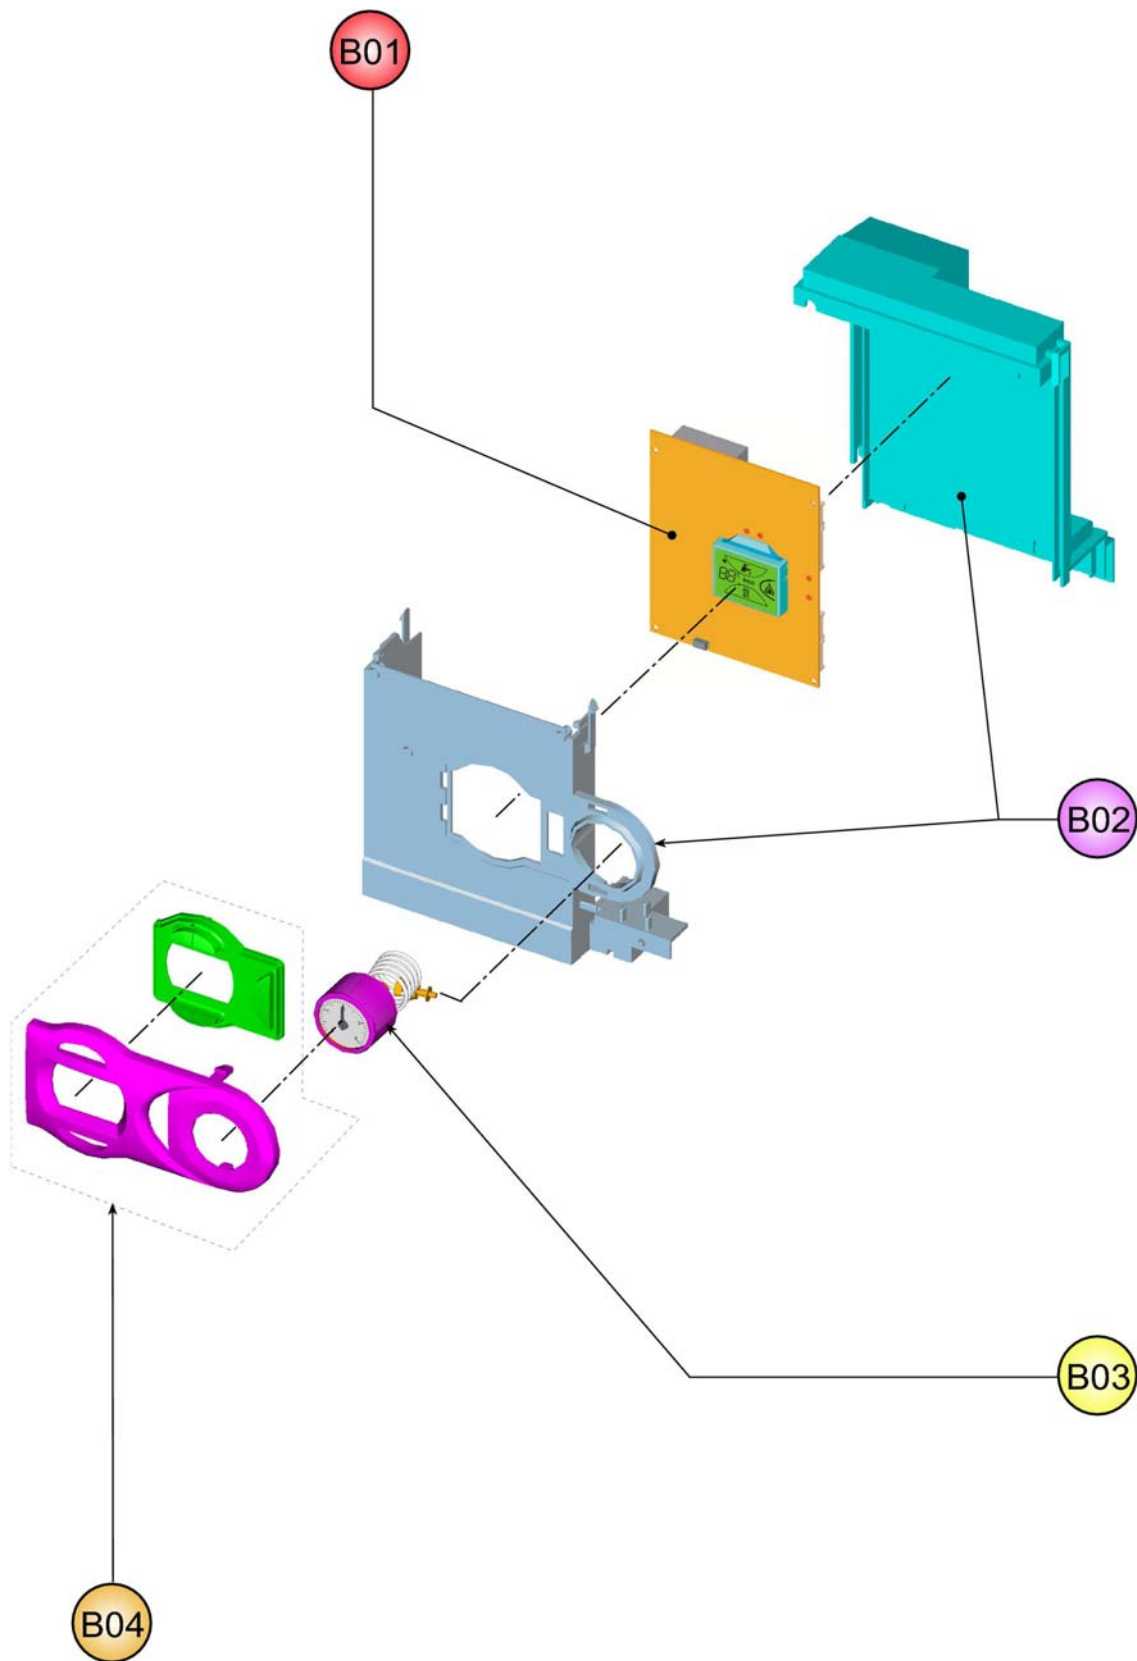

DIVAtech micro F24

LISTA PEZZI DI RICAMBIO

SPARE PART LIST

ERSATZSTEILE

LIJST ONDERDELEN

LISTE PIECES DETACHES

LISTA PIEZAS DE REPUESTO

CODICE	EDIZIONE	MERCATO
30K0330000	02/11/2006	ES-PT

LISTA DE PIEZAS
DIVAtech micro F24

02/11/2006

FIG.	CÓDIGO	DESCRIPCIÓN	UNIDADES
A01	I39820640	ENVOLVENTE DIVATECH 24	1
B01	I39820660	TARJETA DBM02.1 DIVATECH	1
B02	I39819520	CAJA ELECTRICA DOMIPROJECT	1
B03	I39820080	HIDROMETRO CLIP DIVATECH	1
B04	I39820650	EMBELLECEDOR PANEL DIVATECH	1
C01	I39819540	CUERPO ALETEADO DOMIPROJECT F24	1
C02	I39810230	SONDA ACS DOMICOMPACT (I36200640)	1
C03	I39819550	SONDA-TERMOSTATO DOMIPROJECT	1
C04	I39818260	PRESOSTATO AGUA DOMICOMPACT CLIP	1
C05	I39813010	CAUDALIMETRO 10 L (5 UDS)	1
C06	I39818550	FLUXOSTATO BRIGTOM	1
C07	I39813230	FILTRO PARA FLUXOSTATO DOMICOMPACT	1
C08	I39818220	PURGADOR DOMICOMPACT PLASTICO	1
C09	I39818450	BOMBA AO/FX3FPL	1
C10	I39818270	VALVULA SEGURIDAD CLIP DOMICOMPACT	1
C11	I39819570	VASO EXPANSION 6 L	1
C12	I39810320	VACIADO ECONCEPT	1
C13	I39818090	VALVULA SEGURIDAD MICROACUMULADOR	1
C14	I39818810	RESISTENCIA PTC 3/8" MICROACUMULADOR	1
C15	I39822370	MICROACUMULADOR DIVATECH 24	1
C16	I39819560	VALVULA LLENADO PALANCA DOMIPROJECT	1
C17	I39818230	VALVULA RETENCION LLAVE LLENADO (5 UDS)	1
D01	I39819580	PASATUBOS CAMARA ESTANCA	1
D02	I39808471	TOMA + VENTURI DOMINA	1
D03	I39817550	VENTILADOR DOMICOMPACT	1
D04	I39819610	AISLANTE CAMARA COMB. DOMIPROJECT F24	1
D05	I39819430	ELECTRODO DOMIPROJECT	1
D06	I39819630	QUEMADORES DOMIPROJECT F24	1
D07	I39812190	VALVULA VGU SIEMENS (I36800400)	1
D08	I39819590	INYECTORES D1,35 G20 (11 UDS)	1
D09	I39819600	INYECTORES D0,79 G31 (11 UDS)	1
D10	I39819460	DIAFRAGMA HUMOS D43-47	1
D11	I39817990	CURVA SALIDA DE HUMOS NEW ELITE 60	1
D12	I39817510	PRESOSTATO AIRE DOMICOMPACT	1
D13	I39811330	MIRILLA DOMICOMPACT (I32202750)	1