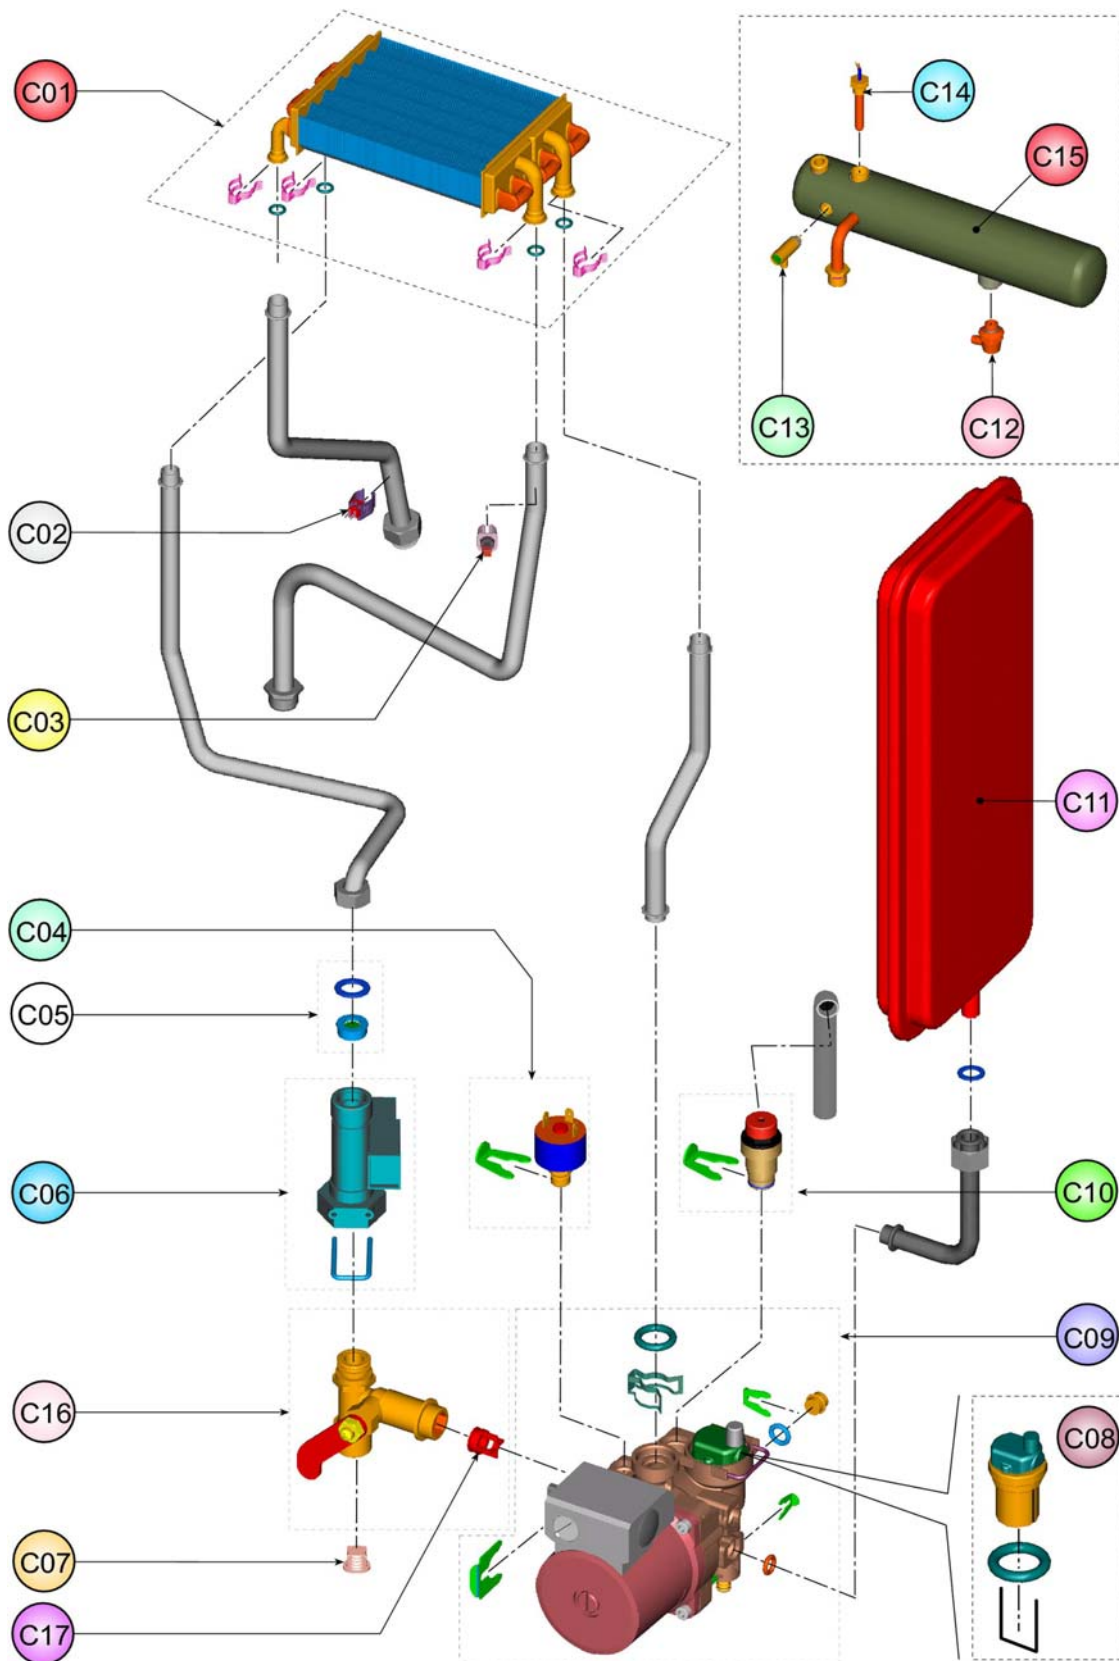

DIVAtech micro F24

LISTA PEZZI DI RICAMBIO

SPARE PART LIST

ERSATZSTEILE

LIJST ONDERDELEN

LISTE PIECES DETACHES

LISTA PIEZAS DE REPUESTO

CODICE	EDIZIONE	MERCATO
30K0330000	02/11/2006	ES-PT

LISTA DE PIEZAS
DIVAtech micro F24

02/11/2006

FIG.	CÓDIGO	DESCRIPCIÓN	UNIDADES
A01	I39820640	ENVOLVENTE DIVATECH 24	1
B01	I39820660	TARJETA DBM02.1 DIVATECH	1
B02	I39819520	CAJA ELECTRICA DOMIPROJECT	1
B03	I39820080	HIDROMETRO CLIP DIVATECH	1
B04	I39820650	EMBELLECEDOR PANEL DIVATECH	1
C01	I39819540	CUERPO ALETEADO DOMIPROJECT F24	1
C02	I39810230	SONDA ACS DOMICOMPACT (I36200640)	1
C03	I39819550	SONDA-TERMOSTATO DOMIPROJECT	1
C04	I39818260	PRESOSTATO AGUA DOMICOMPACT CLIP	1
C05	I39813010	CAUDALIMETRO 10 L (5 UDS)	1
C06	I39818550	FLUXOSTATO BRIGTOM	1
C07	I39813230	FILTRO PARA FLUXOSTATO DOMICOMPACT	1
C08	I39818220	PURGADOR DOMICOMPACT PLASTICO	1
C09	I39818450	BOMBA AO/FX3FPL	1
C10	I39818270	VALVULA SEGURIDAD CLIP DOMICOMPACT	1
C11	I39819570	VASO EXPANSION 6 L	1
C12	I39810320	VACIADO ECONCEPT	1
C13	I39818090	VALVULA SEGURIDAD MICROACUMULADOR	1
C14	I39818810	RESISTENCIA PTC 3/8" MICROACUMULADOR	1
C15	I39822370	MICROACUMULADOR DIVATECH 24	1
C16	I39819560	VALVULA LLENADO PALANCA DOMIPROJECT	1
C17	I39818230	VALVULA RETENCION LLAVE LLENADO (5 UDS)	1
D01	I39819580	PASATUBOS CAMARA ESTANCA	1
D02	I39808471	TOMA + VENTURI DOMINA	1
D03	I39817550	VENTILADOR DOMICOMPACT	1
D04	I39819610	AISLANTE CAMARA COMB. DOMIPROJECT F24	1
D05	I39819430	ELECTRODO DOMIPROJECT	1
D06	I39819630	QUEMADORES DOMIPROJECT F24	1
D07	I39812190	VALVULA VGU SIEMENS (I36800400)	1
D08	I39819590	INYECTORES D1,35 G20 (11 UDS)	1
D09	I39819600	INYECTORES D0,79 G31 (11 UDS)	1
D10	I39819460	DIAFRAGMA HUMOS D43-47	1
D11	I39817990	CURVA SALIDA DE HUMOS NEW ELITE 60	1
D12	I39817510	PRESOSTATO AIRE DOMICOMPACT	1
D13	I39811330	MIRILLA DOMICOMPACT (I32202750)	1