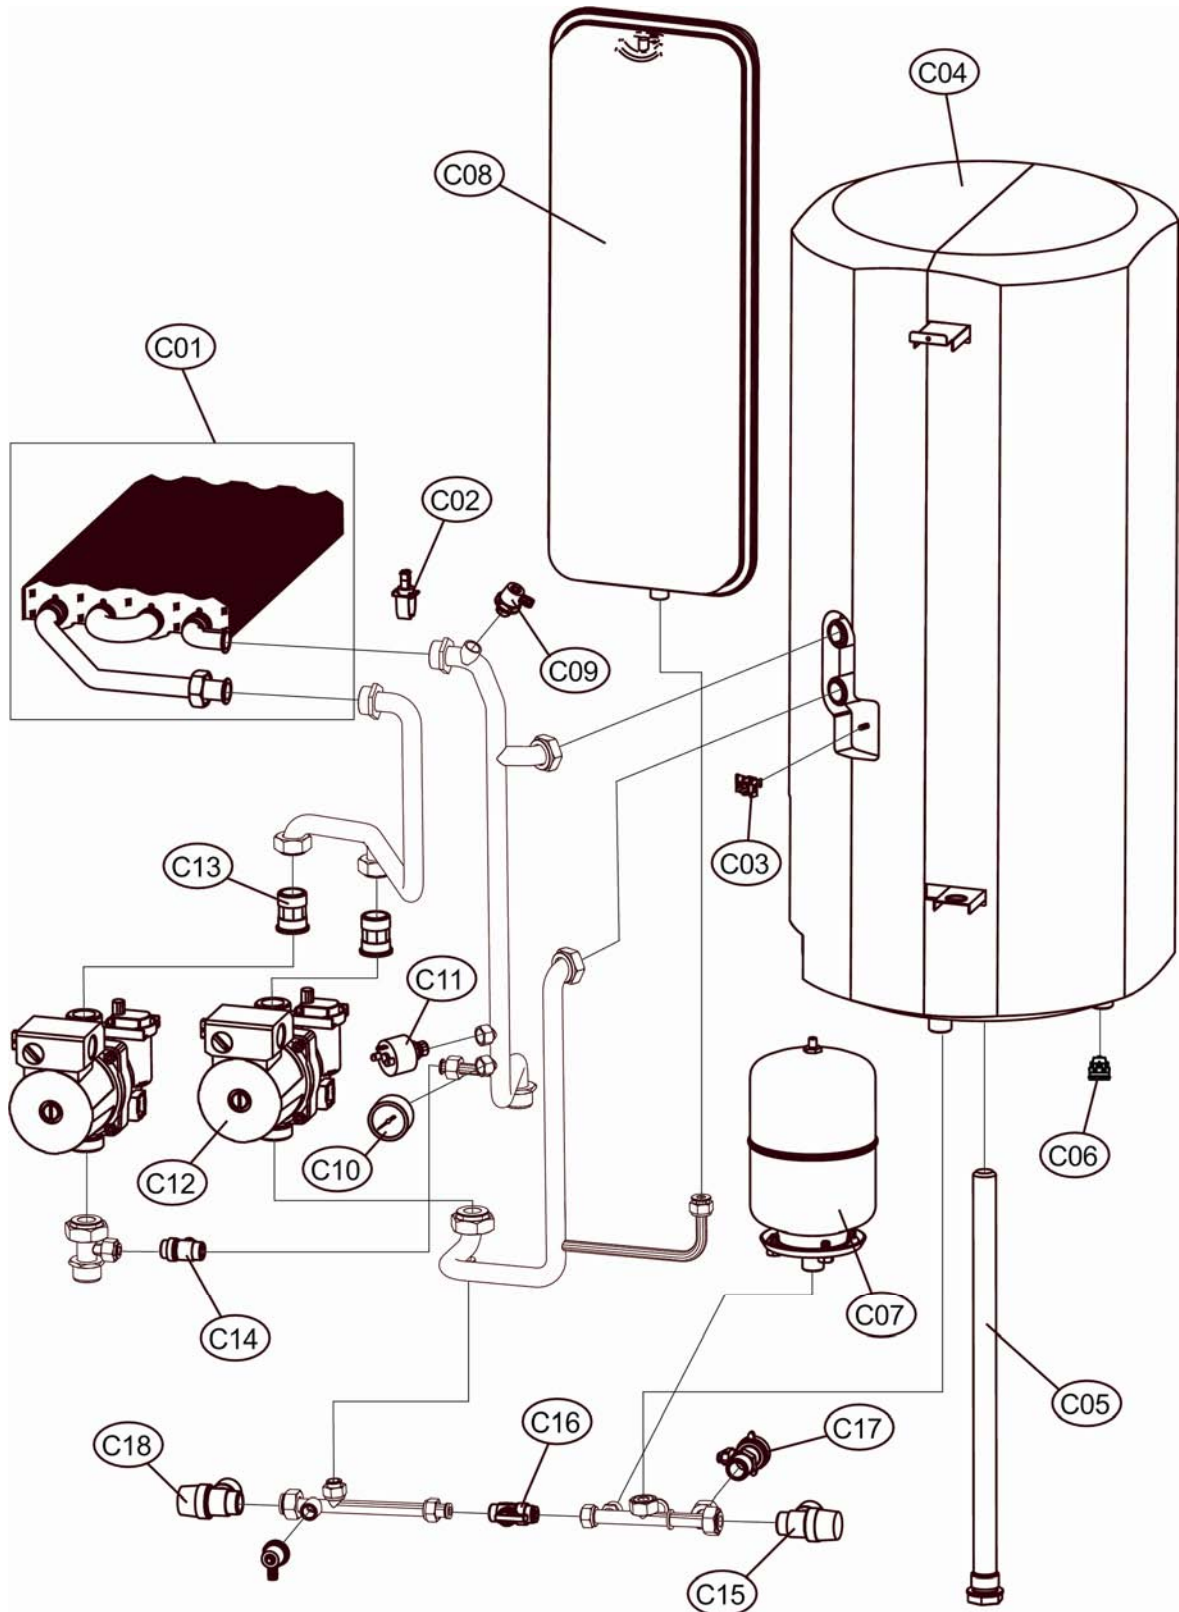

Lista Pezzi / Spare Parts / Ersatzteile
List Onderdelen / Liste Pieces Detaches / Lista Piezas De Repuesto

DIVAtop 60 F24

CODICE	EDIZIONE	MERCATO
30K0572001	01/07/2008	ES

DIVAtop 60 F24

DIVAtop 60 F24

DIVAtop 60 F24

DIVAtop 60 F24

FIG.	CÓDIGO	DESCRIPCIÓN	UNIDADES
A01	I39832950	PANEL LATERAL NEW ELITE 60	1
A02	I39832960	PANEL FRONTAL NEW ELITE 60	1
B01	I39820380	CAJA ELECTRICA DIVATOP F37	1
B02	I39820390	EMBELLECEDOR PANEL DIVATOP F37	1
B03	I39820410	TARJETA DSP05 DIVATOP	1
B04	I39828411	TARJETA DBM03A LOW NOX	1
C01	I39819750	CUERPO ALETEADO NEW ELITE 60	1
C02	I39819550	SONDA-TERMOSTATO DOMIPROJECT	1
C03	I39808560	SONDA CONTACTO T733D	1
C04	I39817790	ACUMULADOR INOX. 60L. N.E.60	1
C05	I39808060	ANODO MAGNESIO 1/2"	1
C06	I39808990	VALVULA ANTIRRETORNO	1
C07	I39818200	VASO EXPANSION 2 LITROS ACS	1
C08	I39817830	VASO EXPANSIÓN 8 L. N.E. 60	1
C09	I39810320	VACIADO ECONCEPT	1
C10	I39809750	HIDRÓMETRO 0-4 BAR NEW ELITE	1
C11	I39809470	TRANSDUCTOR PRESION NEW ELITE	1
C12	I39817820	BOMBA NEW ELITE 60 C/PURGADOR	1
C13	I39811270	VALVULA RETENCION 3/4"	1
C14	I39810360	VALVULA BY-PASS ECONCEPT 15-35	1
C15	I39809950	VALVULA SEGURIDAD 9 BAR OASI	1
C16	I39808980	VALVULA LLENADO ECONCEPT 25-35 C	1
C17	I39809010	LLAVE VACIADO 1/2" NEW ELITE 60	1
C18	I39800130	VALVULA SEG. 3 KG	1
D01	I39817510	PRESOSTATO AIRE DOMICOMPACT	1
D02	I39817850	VALVULA GAS NEW ELITE 60	1
D03	I39817860	RAMPAS DE GAS (12 UDS)	1
D04	I39812170	ELECTRODO ENCENDIDO DOMICOMPACT (I36702581)	1
D05	I39805760	INYECTORES G20 (16 UDS x D 1,30 m/m)	1
D06	I39804780	INYECTORES G31 (12 UDS - D 0,77 m/m)	1
D07	I39809990	AISLANTE C. COMB. NEW ELITE 60	1
D08	I39819460	DIAFRAGMA HUMOS D43-47	1
D09	I39817550	VENTILADOR DOMICOMPACT	1
D10	I39817990	CURVA SALIDA DE HUMOS NEW ELITE 60	1
D11	I39820480	MIRILLA DIVATOP F37	1
D12	I39818000	JUNTA CAMARA ESTANCA	1