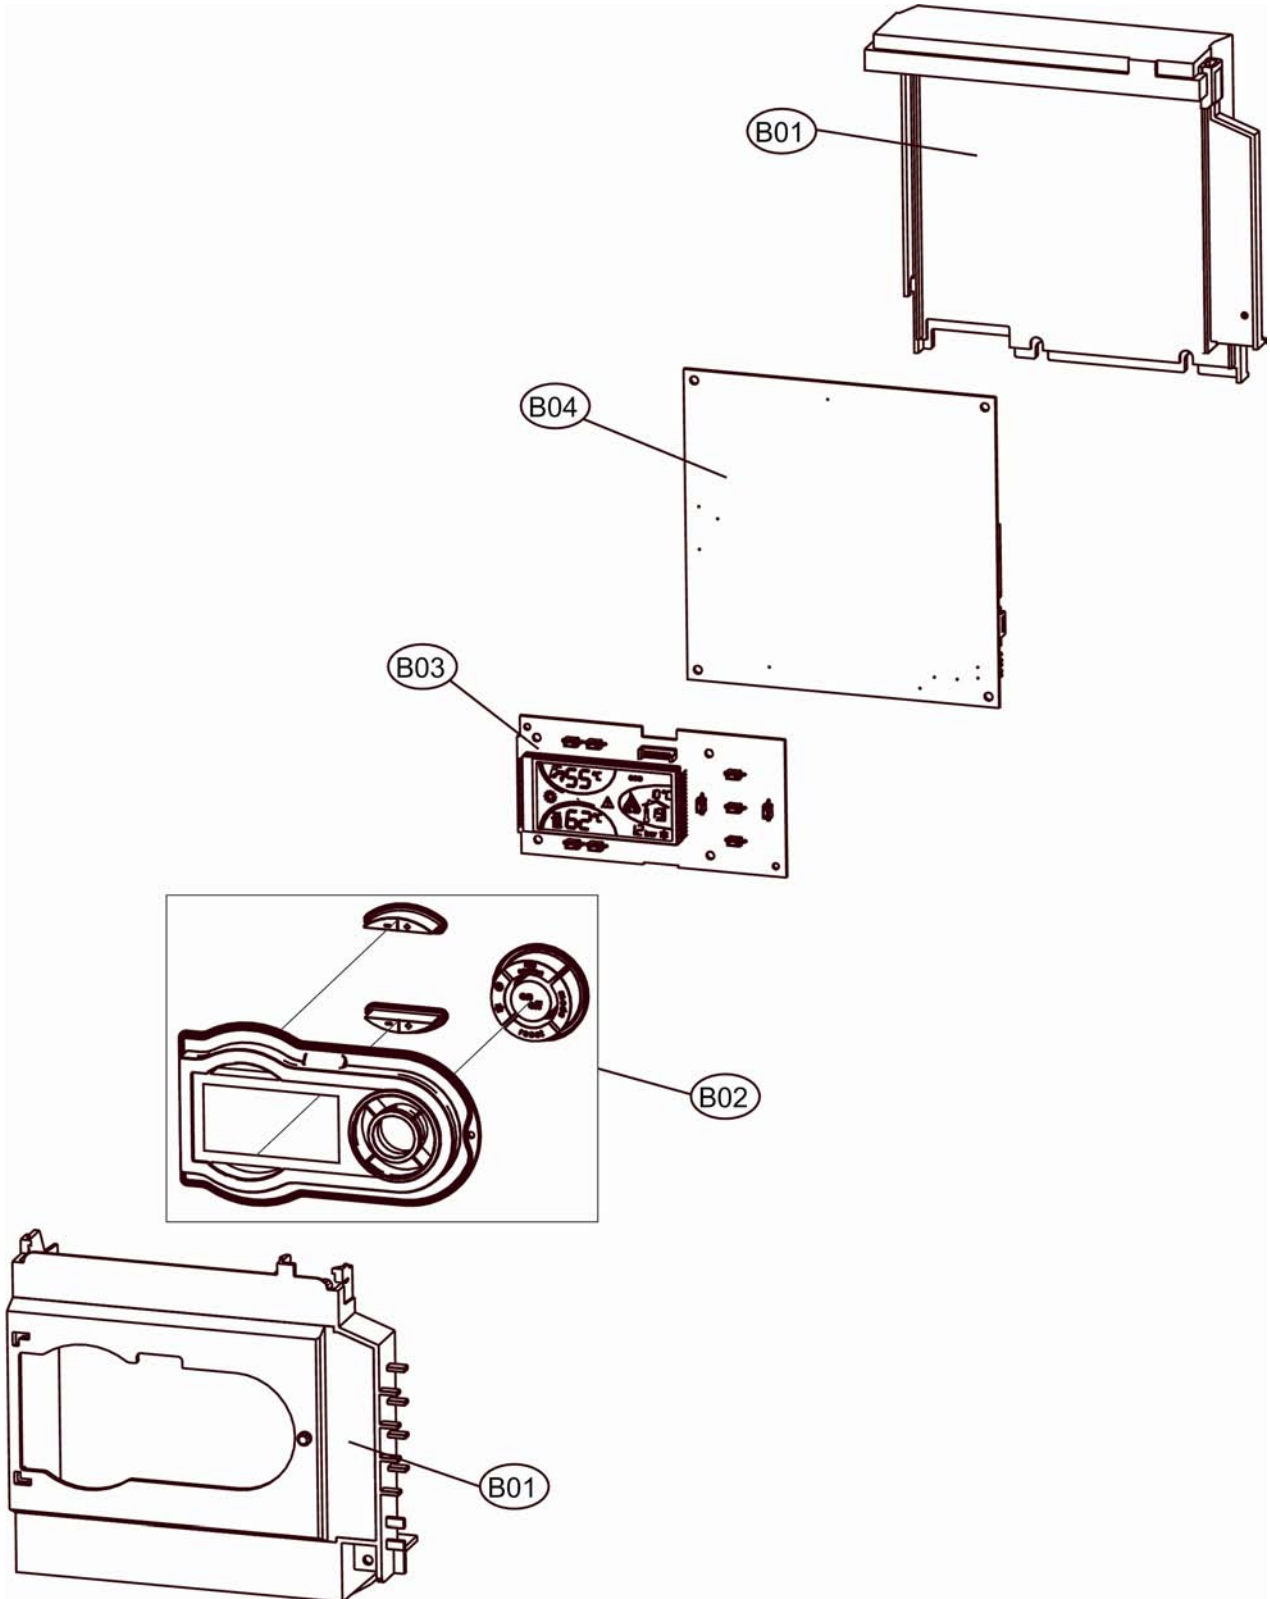

Lista Pezzi / Spare Parts / Ersatzteile
List Onderdelen / Liste Pieces Detaches / Lista Piezas De Repuesto

DIVAtop 60 F24

CODICE	EDIZIONE	MERCATO
30K0572001	01/07/2008	ES

DIVAtop 60 F24

DIVAtop 60 F24

DIVAtop 60 F24

DIVAtop 60 F24

FIG.	CÓDIGO	DESCRIPCIÓN	UNIDADES
A01	I39832950	PANEL LATERAL NEW ELITE 60	1
A02	I39832960	PANEL FRONTAL NEW ELITE 60	1
B01	I39820380	CAJA ELECTRICA DIVATOP F37	1
B02	I39820390	EMBELLECEDOR PANEL DIVATOP F37	1
B03	I39820410	TARJETA DSP05 DIVATOP	1
B04	I39828411	TARJETA DBM03A LOW NOX	1
C01	I39819750	CUERPO ALETEADO NEW ELITE 60	1
C02	I39819550	SONDA-TERMOSTATO DOMIPROJECT	1
C03	I39808560	SONDA CONTACTO T733D	1
C04	I39817790	ACUMULADOR INOX. 60L. N.E.60	1
C05	I39808060	ANODO MAGNESIO 1/2"	1
C06	I39808990	VALVULA ANTIRRETORNO	1
C07	I39818200	VASO EXPANSION 2 LITROS ACS	1
C08	I39817830	VASO EXPANSIÓN 8 L. N.E. 60	1
C09	I39810320	VACIADO ECONCEPT	1
C10	I39809750	HIDRÓMETRO 0-4 BAR NEW ELITE	1
C11	I39809470	TRANSDUCTOR PRESION NEW ELITE	1
C12	I39817820	BOMBA NEW ELITE 60 C/PURGADOR	1
C13	I39811270	VALVULA RETENCION 3/4"	1
C14	I39810360	VALVULA BY-PASS ECONCEPT 15-35	1
C15	I39809950	VALVULA SEGURIDAD 9 BAR OASI	1
C16	I39808980	VALVULA LLENADO ECONCEPT 25-35 C	1
C17	I39809010	LLAVE VACIADO 1/2" NEW ELITE 60	1
C18	I39800130	VALVULA SEG. 3 KG	1
D01	I39817510	PRESOSTATO AIRE DOMICOMPACT	1
D02	I39817850	VALVULA GAS NEW ELITE 60	1
D03	I39817860	RAMPAS DE GAS (12 UDS)	1
D04	I39812170	ELECTRODO ENCENDIDO DOMICOMPACT (I36702581)	1
D05	I39805760	INYECTORES G20 (16 UDS x D 1,30 m/m)	1
D06	I39804780	INYECTORES G31 (12 UDS - D 0,77 m/m)	1
D07	I39809990	AISLANTE C. COMB. NEW ELITE 60	1
D08	I39819460	DIAFRAGMA HUMOS D43-47	1
D09	I39817550	VENTILADOR DOMICOMPACT	1
D10	I39817990	CURVA SALIDA DE HUMOS NEW ELITE 60	1
D11	I39820480	MIRILLA DIVATOP F37	1
D12	I39818000	JUNTA CAMARA ESTANCA	1