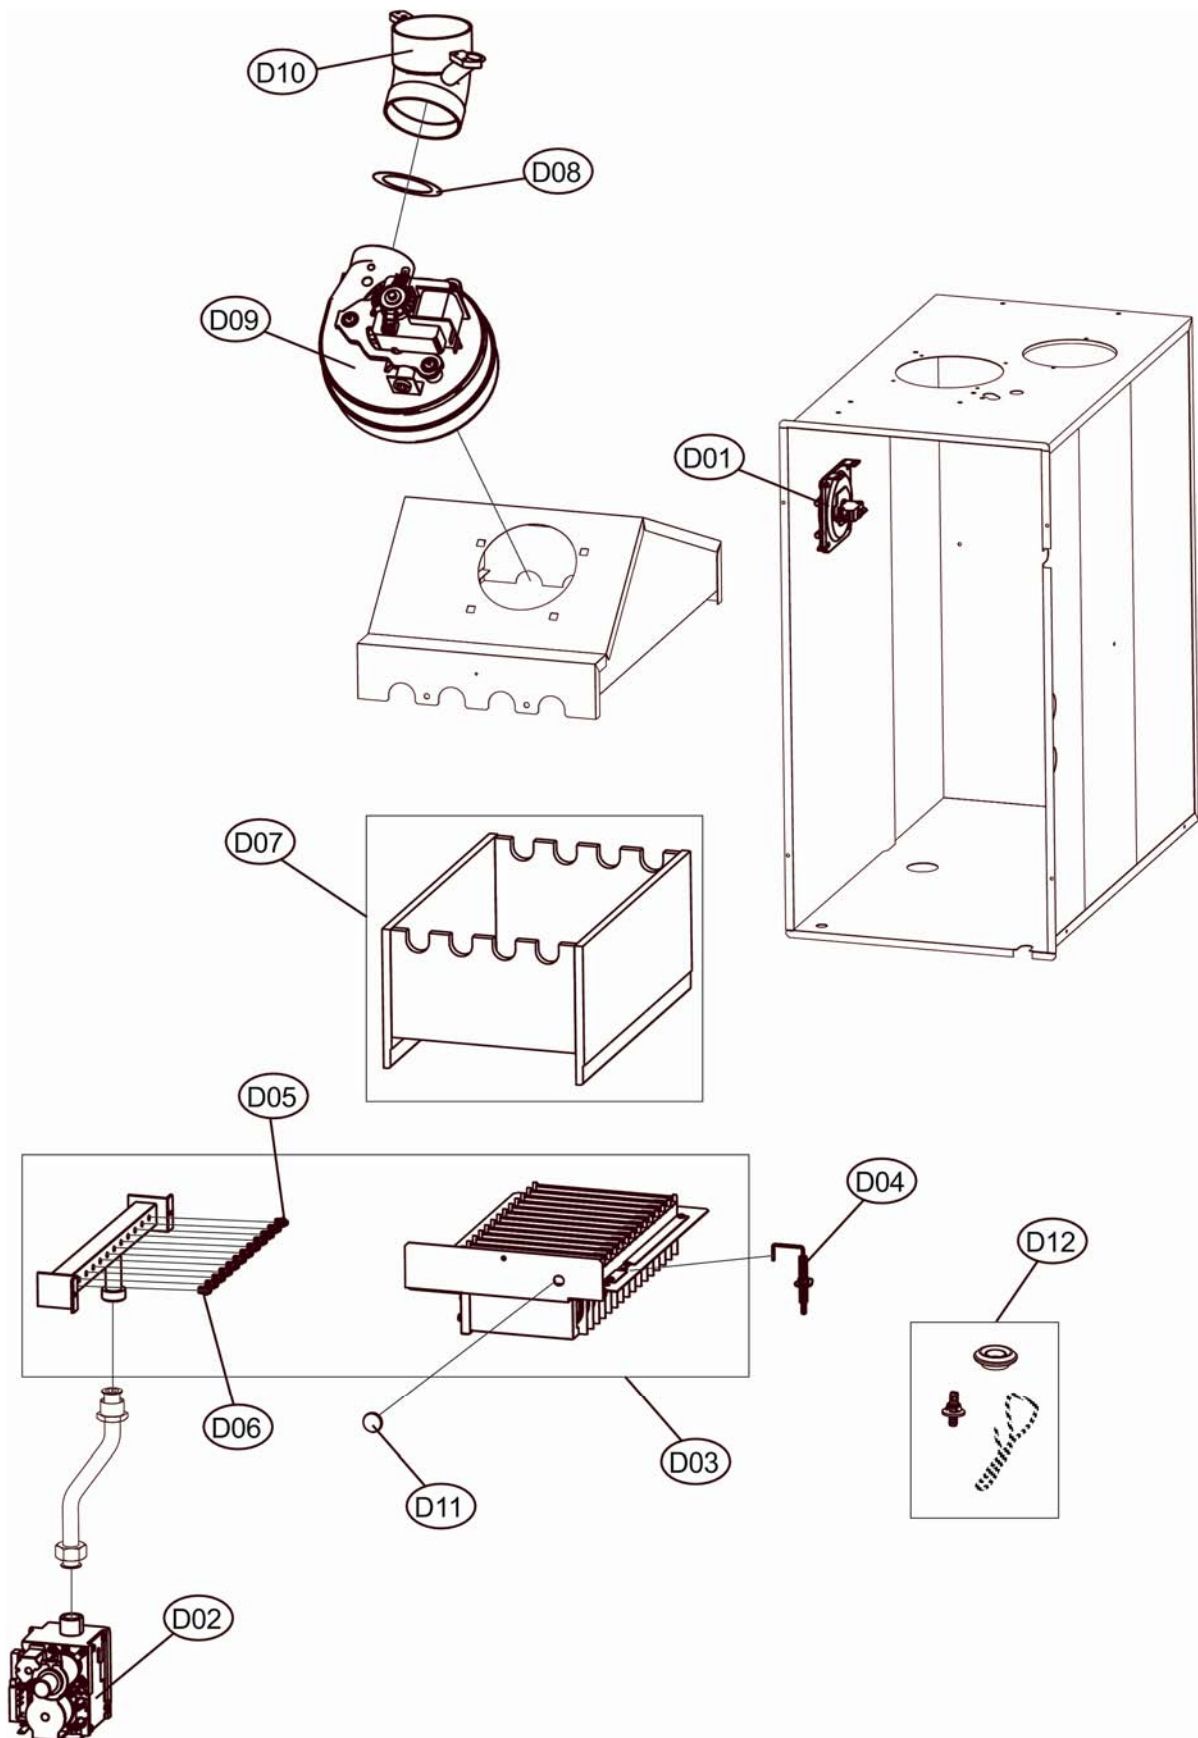

Lista Pezzi / Spare Parts / Ersatzteile
List Onderdelen / Liste Pieces Detaches / Lista Piezas De Repuesto

DIVAtop 60 F24

CODICE	EDIZIONE	MERCATO
30K0572001	01/07/2008	ES

DIVAtop 60 F24

DIVAtop 60 F24

DIVAtop 60 F24

DIVAtop 60 F24

FIG.	CÓDIGO	DESCRIPCIÓN	UNIDADES
A01	I39832950	PANEL LATERAL NEW ELITE 60	1
A02	I39832960	PANEL FRONTAL NEW ELITE 60	1
B01	I39820380	CAJA ELECTRICA DIVATOP F37	1
B02	I39820390	EMBELLECEDOR PANEL DIVATOP F37	1
B03	I39820410	TARJETA DSP05 DIVATOP	1
B04	I39828411	TARJETA DBM03A LOW NOX	1
C01	I39819750	CUERPO ALETEADO NEW ELITE 60	1
C02	I39819550	SONDA-TERMOSTATO DOMIPROJECT	1
C03	I39808560	SONDA CONTACTO T733D	1
C04	I39817790	ACUMULADOR INOX. 60L. N.E.60	1
C05	I39808060	ANODO MAGNESIO 1/2"	1
C06	I39808990	VALVULA ANTIRRETORNO	1
C07	I39818200	VASO EXPANSION 2 LITROS ACS	1
C08	I39817830	VASO EXPANSIÓN 8 L. N.E. 60	1
C09	I39810320	VACIADO ECONCEPT	1
C10	I39809750	HIDRÓMETRO 0-4 BAR NEW ELITE	1
C11	I39809470	TRANSDUCTOR PRESION NEW ELITE	1
C12	I39817820	BOMBA NEW ELITE 60 C/PURGADOR	1
C13	I39811270	VALVULA RETENCION 3/4"	1
C14	I39810360	VALVULA BY-PASS ECONCEPT 15-35	1
C15	I39809950	VALVULA SEGURIDAD 9 BAR OASI	1
C16	I39808980	VALVULA LLENADO ECONCEPT 25-35 C	1
C17	I39809010	LLAVE VACIADO 1/2" NEW ELITE 60	1
C18	I39800130	VALVULA SEG. 3 KG	1
D01	I39817510	PRESOSTATO AIRE DOMICOMPACT	1
D02	I39817850	VALVULA GAS NEW ELITE 60	1
D03	I39817860	RAMPAS DE GAS (12 UDS)	1
D04	I39812170	ELECTRODO ENCENDIDO DOMICOMPACT (I36702581)	1
D05	I39805760	INYECTORES G20 (16 UDS x D 1,30 m/m)	1
D06	I39804780	INYECTORES G31 (12 UDS - D 0,77 m/m)	1
D07	I39809990	AISLANTE C. COMB. NEW ELITE 60	1
D08	I39819460	DIAFRAGMA HUMOS D43-47	1
D09	I39817550	VENTILADOR DOMICOMPACT	1
D10	I39817990	CURVA SALIDA DE HUMOS NEW ELITE 60	1
D11	I39820480	MIRILLA DIVATOP F37	1
D12	I39818000	JUNTA CAMARA ESTANCA	1