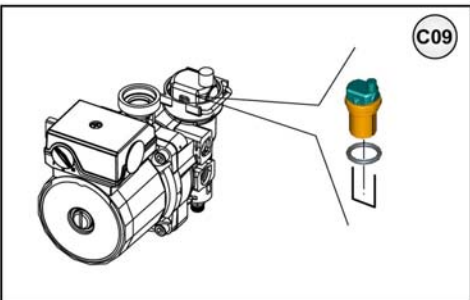

30K0123002

EDIZIONE

01/07/2005

MERCATO

ES

LISTA DE PIEZAS
DOMICOMPACT C 24

01/07/2005

FIG.	CÓDIGO	DESCRIPCIÓN	UNIDADES
A01	I39812090	ENVOLVENTES DOMICOMPACT 24 (31113370)	1
B01	I39812100	MANDO POTENCIOMETRO DOMICOMPACT	1
B02	I39818210	HIDROMETRO CLIP DOMICOMPACT	1
B03	I39812120	PANEL PORT. DOMICOMPACT (I38516360)	1
B04	I39812110	TARJETA MF08F DOMICOMPACT (I36507800)	1
C01	I39818560	JUNTAS DOMICOMPACT	1
C02	I39812140	VASO EXPANSION 8 L (I36800410)	1
C03	I39817500	CUERPO ALETEADO DOMICOMPACT 2VERS.	1
C04	I39818450	BOMBA AO/FX3FPL	1
C05	I39810230	SONDA ACS DOMICOMPACT (I36200640)	1
C06	I39818280	LLAVE LLENADO DOMICOMPACT PALANCA	1
C07	I39818550	FLUXOSTATO BRIGTOM	1
C08	I39818260	PRESOSTATO AGUA DOMICOMPACT CLIP	1
C09	I39818220	PURGADOR DOMICOMPACT PLASTICO	1
C10	I39818230	VALVULA RETENCION LLAVE LLENADO (5 UDS)	1
C11	I39818270	VALVULA SEGURIDAD CLIP DOMICOMPACT	1
C12	I39813010	CAUDALIMETRO 10 L (5 UDS)	1
C13	I39813230	FILTRO PARA FLUXOSTATO DOMICOMPACT	1
D01	I39807500	TERMOSTATO HUMOS COMPLETO (I38319080)	1
D02	I39811570	AISLANTE CAMARA COMB. COMPL. DOMICOMPACT 24	1
D03	I39812170	ELECTRODO ENCENDIDO DOMICOMPACT (I36702581)	1
D04	I39812190	VALVULA VGU SIEMENS (I36800400)	1
D05	I39805650	TERMOSTATO SEGURIDAD 98 °C (I36400900)	1
D06	I39810220	SONDA TEMPERATURA CALEFACCION (I36200540)	1
D07	I39805760	INYECTORES G20 (16 UDS x D 1,30 m/m)	1
D08	I39804780	INYECTORES G31 (12 UDS - D 0,77 m/m)	1
D09	I39806950	RAMPA QUEMADORES COMPL. DOMICOMPACT 24 (I37608130)	1