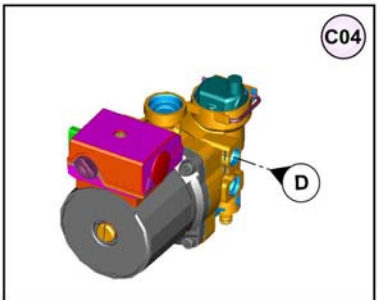

30K0123002

EDIZIONE

01/07/2005

MERCATO

ES

LISTA DE PIEZAS
DOMICOMPACT C 24

01/07/2005

FIG.	CÓDIGO	DESCRIPCIÓN	UNIDADES
A01	I39812090	ENVOLVENTES DOMICOMPACT 24 (31113370)	1
B01	I39812100	MANDO POTENCIOMETRO DOMICOMPACT	1
B02	I39818210	HIDROMETRO CLIP DOMICOMPACT	1
B03	I39812120	PANEL PORT. DOMICOMPACT (I38516360)	1
B04	I39812110	TARJETA MF08F DOMICOMPACT (I36507800)	1
C01	I39818560	JUNTAS DOMICOMPACT	1
C02	I39812140	VASO EXPANSION 8 L (I36800410)	1
C03	I39817500	CUERPO ALETEADO DOMICOMPACT 2VERS.	1
C04	I39818450	BOMBA AO/FX3FPL	1
C05	I39810230	SONDA ACS DOMICOMPACT (I36200640)	1
C06	I39818280	LLAVE LLENADO DOMICOMPACT PALANCA	1
C07	I39818550	FLUXOSTATO BRIGTOM	1
C08	I39818260	PRESOSTATO AGUA DOMICOMPACT CLIP	1
C09	I39818220	PURGADOR DOMICOMPACT PLASTICO	1
C10	I39818230	VALVULA RETENCION LLAVE LLENADO (5 UDS)	1
C11	I39818270	VALVULA SEGURIDAD CLIP DOMICOMPACT	1
C12	I39813010	CAUDALIMETRO 10 L (5 UDS)	1
C13	I39813230	FILTRO PARA FLUXOSTATO DOMICOMPACT	1
D01	I39807500	TERMOSTATO HUMOS COMPLETO (I38319080)	1
D02	I39811570	AISLANTE CAMARA COMB. COMPL. DOMICOMPACT 24	1
D03	I39812170	ELECTRODO ENCENDIDO DOMICOMPACT (I36702581)	1
D04	I39812190	VALVULA VGU SIEMENS (I36800400)	1
D05	I39805650	TERMOSTATO SEGURIDAD 98 °C (I36400900)	1
D06	I39810220	SONDA TEMPERATURA CALEFACCION (I36200540)	1
D07	I39805760	INYECTORES G20 (16 UDS x D 1,30 m/m)	1
D08	I39804780	INYECTORES G31 (12 UDS - D 0,77 m/m)	1
D09	I39806950	RAMPA QUEMADORES COMPL. DOMICOMPACT 24 (I37608130)	1