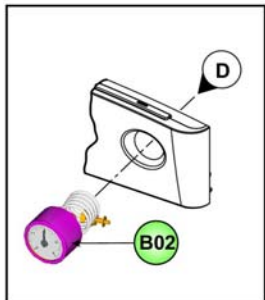

30K0123002

EDIZIONE

01/07/2005

MERCATO

ES

LISTA DE PIEZAS
DOMICOMPACT C 24

01/07/2005

FIG.	CÓDIGO	DESCRIPCIÓN	UNIDADES
A01	I39812090	ENVOLVENTES DOMICOMPACT 24 (31113370)	1
B01	I39812100	MANDO POTENCIOMETRO DOMICOMPACT	1
B02	I39818210	HIDROMETRO CLIP DOMICOMPACT	1
B03	I39812120	PANEL PORT. DOMICOMPACT (I38516360)	1
B04	I39812110	TARJETA MF08F DOMICOMPACT (I36507800)	1
C01	I39818560	JUNTAS DOMICOMPACT	1
C02	I39812140	VASO EXPANSION 8 L (I36800410)	1
C03	I39817500	CUERPO ALETEADO DOMICOMPACT 2VERS.	1
C04	I39818450	BOMBA AO/FX3FPL	1
C05	I39810230	SONDA ACS DOMICOMPACT (I36200640)	1
C06	I39818280	LLAVE LLENADO DOMICOMPACT PALANCA	1
C07	I39818550	FLUXOSTATO BRIGTOM	1
C08	I39818260	PRESOSTATO AGUA DOMICOMPACT CLIP	1
C09	I39818220	PURGADOR DOMICOMPACT PLASTICO	1
C10	I39818230	VALVULA RETENCION LLAVE LLENADO (5 UDS)	1
C11	I39818270	VALVULA SEGURIDAD CLIP DOMICOMPACT	1
C12	I39813010	CAUDALIMETRO 10 L (5 UDS)	1
C13	I39813230	FILTRO PARA FLUXOSTATO DOMICOMPACT	1
D01	I39807500	TERMOSTATO HUMOS COMPLETO (I38319080)	1
D02	I39811570	AISLANTE CAMARA COMB. COMPL. DOMICOMPACT 24	1
D03	I39812170	ELECTRODO ENCENDIDO DOMICOMPACT (I36702581)	1
D04	I39812190	VALVULA VGU SIEMENS (I36800400)	1
D05	I39805650	TERMOSTATO SEGURIDAD 98 °C (I36400900)	1
D06	I39810220	SONDA TEMPERATURA CALEFACCION (I36200540)	1
D07	I39805760	INYECTORES G20 (16 UDS x D 1,30 m/m)	1
D08	I39804780	INYECTORES G31 (12 UDS - D 0,77 m/m)	1
D09	I39806950	RAMPA QUEMADORES COMPL. DOMICOMPACT 24 (I37608130)	1