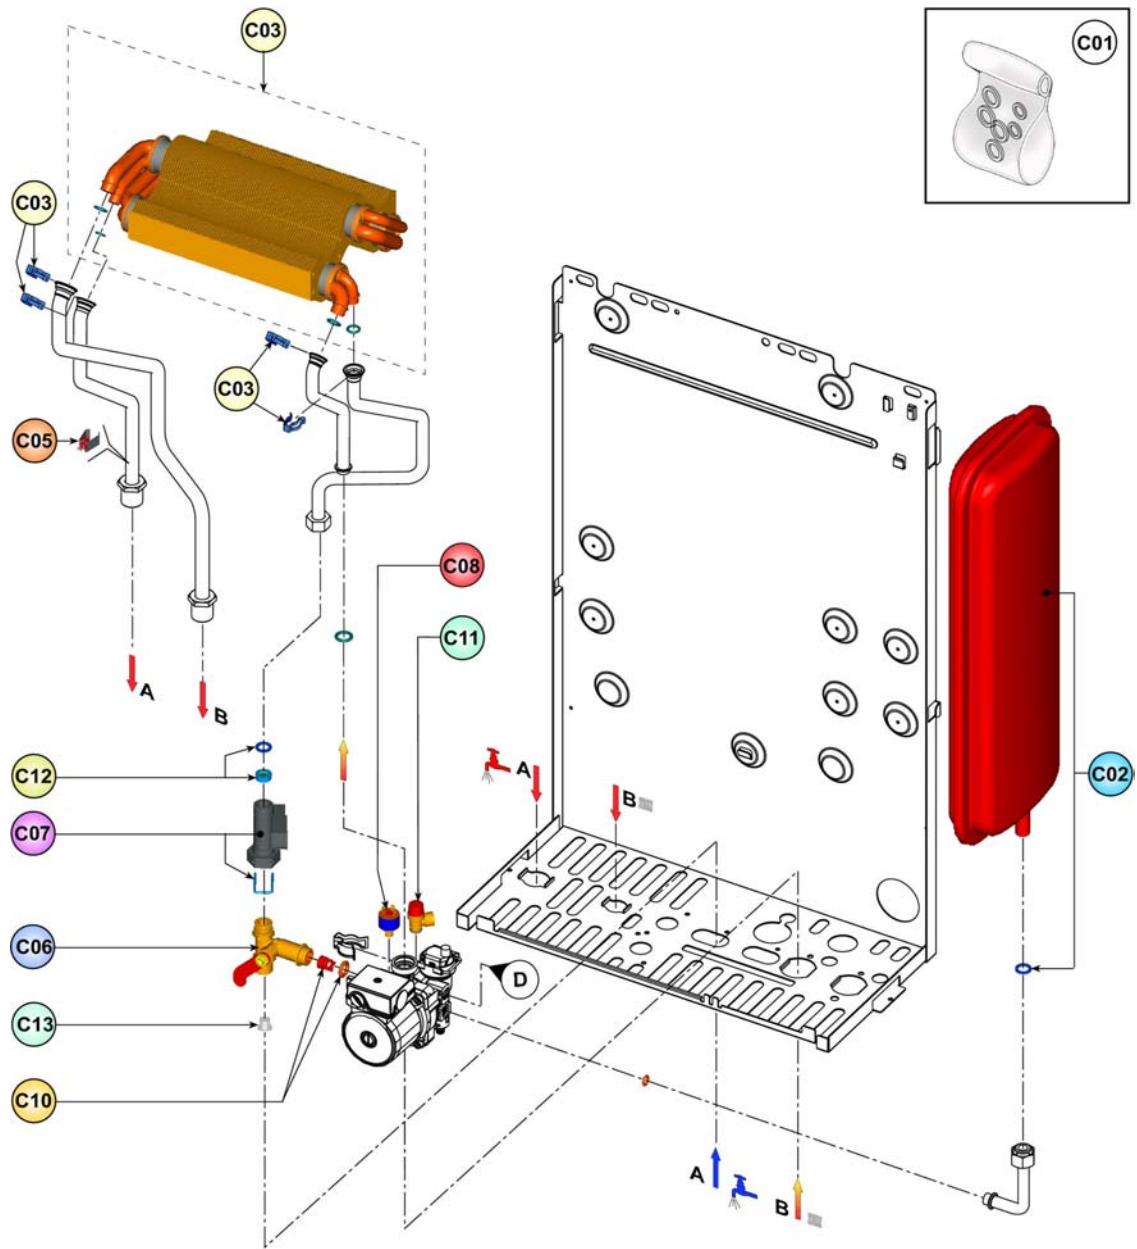

DOMICOMPACT C24

LISTA PEZZI DI RICAMBIO

SPARE PART LIST

ERSATZSTEILE

LIJST ONDERDELEN

LISTE PIECES DETACHES

LISTA PIEZAS DE REPUESTO

CODICE

30K0123002

EDIZIONE

01/07/2005

MERCATO

ES

LISTA DE PIEZAS
DOMICOMPACT C 24

01/07/2005

FIG.	CÓDIGO	DESCRIPCIÓN	UNIDADES
A01	I39812090	ENVOLVENTES DOMICOMPACT 24 (31113370)	1
B01	I39812100	MANDO POTENCIOMETRO DOMICOMPACT	1
B02	I39818210	HIDROMETRO CLIP DOMICOMPACT	1
B03	I39812120	PANEL PORT. DOMICOMPACT (I38516360)	1
B04	I39812110	TARJETA MF08F DOMICOMPACT (I36507800)	1
C01	I39818560	JUNTAS DOMICOMPACT	1
C02	I39812140	VASO EXPANSION 8 L (I36800410)	1
C03	I39817500	CUERPO ALETEADO DOMICOMPACT 2VERS.	1
C04	I39818450	BOMBA AO/FX3FPL	1
C05	I39810230	SONDA ACS DOMICOMPACT (I36200640)	1
C06	I39818280	LLAVE LLENADO DOMICOMPACT PALANCA	1
C07	I39818550	FLUXOSTATO BRIGTOM	1
C08	I39818260	PRESOSTATO AGUA DOMICOMPACT CLIP	1
C09	I39818220	PURGADOR DOMICOMPACT PLASTICO	1
C10	I39818230	VALVULA RETENCION LLAVE LLENADO (5 UDS)	1
C11	I39818270	VALVULA SEGURIDAD CLIP DOMICOMPACT	1
C12	I39813010	CAUDALIMETRO 10 L (5 UDS)	1
C13	I39813230	FILTRO PARA FLUXOSTATO DOMICOMPACT	1
D01	I39807500	TERMOSTATO HUMOS COMPLETO (I38319080)	1
D02	I39811570	AISLANTE CAMARA COMB. COMPL. DOMICOMPACT 24	1
D03	I39812170	ELECTRODO ENCENDIDO DOMICOMPACT (I36702581)	1
D04	I39812190	VALVULA VGU SIEMENS (I36800400)	1
D05	I39805650	TERMOSTATO SEGURIDAD 98 °C (I36400900)	1
D06	I39810220	SONDA TEMPERATURA CALEFACCION (I36200540)	1
D07	I39805760	INYECTORES G20 (16 UDS x D 1,30 m/m)	1
D08	I39804780	INYECTORES G31 (12 UDS - D 0,77 m/m)	1
D09	I39806950	RAMPA QUEMADORES COMPL. DOMICOMPACT 24 (I37608130)	1