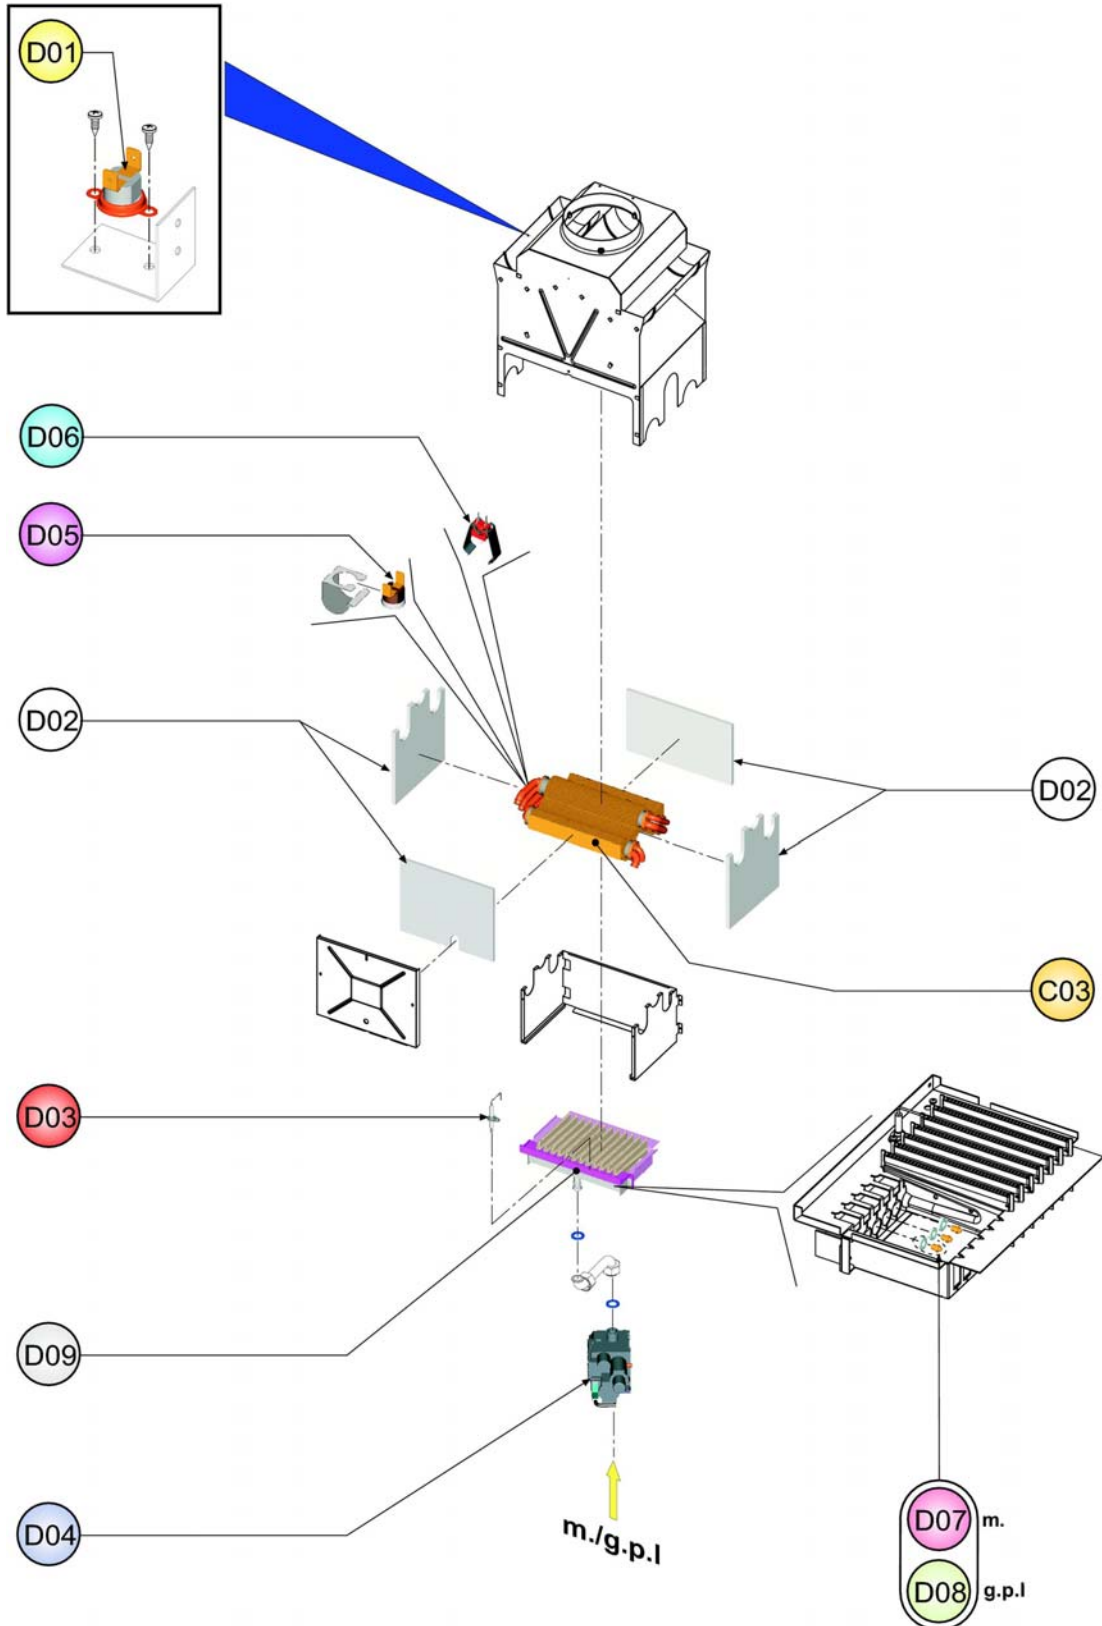

DOMICOMPACT C24

LISTA PEZZI DI RICAMBIO

SPARE PART LIST

ERSATZSTEILE

LIJST ONDERDELEN

LISTE PIECES DETACHES

LISTA PIEZAS DE REPUESTO

CODICE

30K0123002

EDIZIONE

01/07/2005

MERCATO

ES

LISTA DE PIEZAS
DOMICOMPACT C 24

01/07/2005

FIG.	CÓDIGO	DESCRIPCIÓN	UNIDADES
A01	I39812090	ENVOLVENTES DOMICOMPACT 24 (31113370)	1
B01	I39812100	MANDO POTENCIOMETRO DOMICOMPACT	1
B02	I39818210	HIDROMETRO CLIP DOMICOMPACT	1
B03	I39812120	PANEL PORT. DOMICOMPACT (I38516360)	1
B04	I39812110	TARJETA MF08F DOMICOMPACT (I36507800)	1
C01	I39818560	JUNTAS DOMICOMPACT	1
C02	I39812140	VASO EXPANSION 8 L (I36800410)	1
C03	I39817500	CUERPO ALETEADO DOMICOMPACT 2VERS.	1
C04	I39818450	BOMBA AO/FX3FPL	1
C05	I39810230	SONDA ACS DOMICOMPACT (I36200640)	1
C06	I39818280	LLAVE LLENADO DOMICOMPACT PALANCA	1
C07	I39818550	FLUXOSTATO BRIGTOM	1
C08	I39818260	PRESOSTATO AGUA DOMICOMPACT CLIP	1
C09	I39818220	PURGADOR DOMICOMPACT PLASTICO	1
C10	I39818230	VALVULA RETENCION LLAVE LLENADO (5 UDS)	1
C11	I39818270	VALVULA SEGURIDAD CLIP DOMICOMPACT	1
C12	I39813010	CAUDALIMETRO 10 L (5 UDS)	1
C13	I39813230	FILTRO PARA FLUXOSTATO DOMICOMPACT	1
D01	I39807500	TERMOSTATO HUMOS COMPLETO (I38319080)	1
D02	I39811570	AISLANTE CAMARA COMB. COMPL. DOMICOMPACT 24	1
D03	I39812170	ELECTRODO ENCENDIDO DOMICOMPACT (I36702581)	1
D04	I39812190	VALVULA VGU SIEMENS (I36800400)	1
D05	I39805650	TERMOSTATO SEGURIDAD 98 °C (I36400900)	1
D06	I39810220	SONDA TEMPERATURA CALEFACCION (I36200540)	1
D07	I39805760	INYECTORES G20 (16 UDS x D 1,30 m/m)	1
D08	I39804780	INYECTORES G31 (12 UDS - D 0,77 m/m)	1
D09	I39806950	RAMPA QUEMADORES COMPL. DOMICOMPACT 24 (I37608130)	1