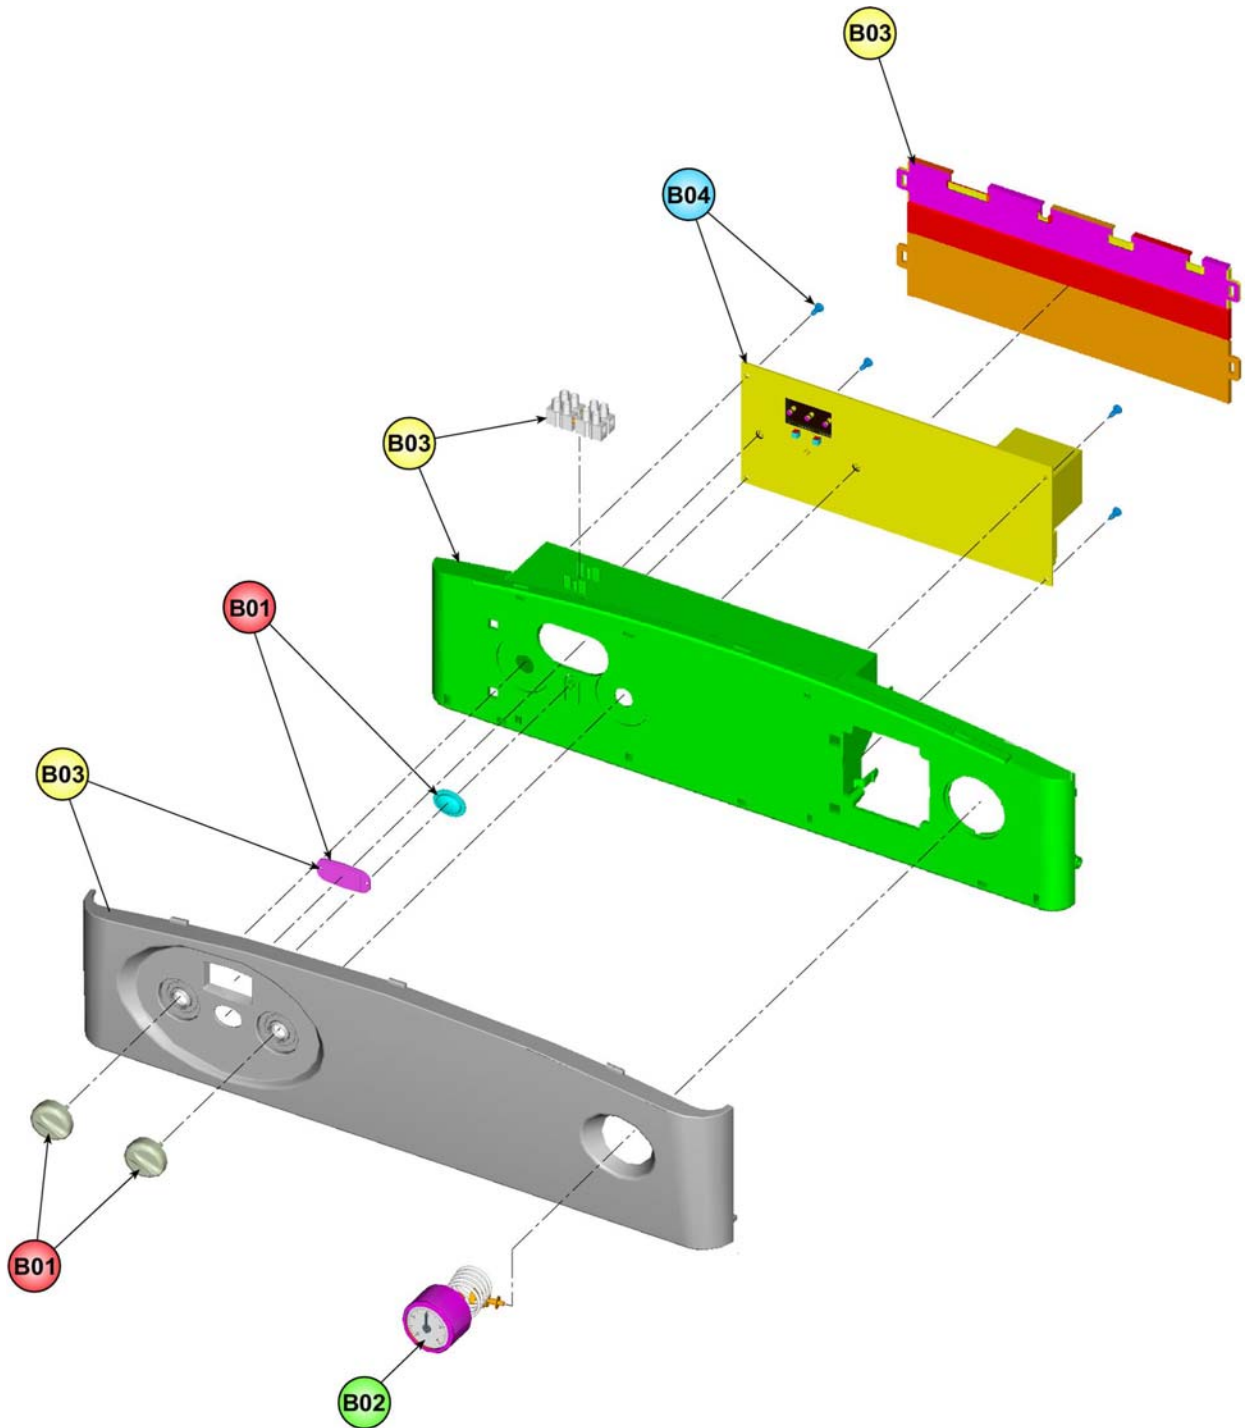

DOMICOMPACT C24

LISTA PEZZI DI RICAMBIO

SPARE PART LIST

ERSATZSTEILE

LIJST ONDERDELEN

LISTE PIECES DETACHES

LISTA PIEZAS DE REPUESTO

CODICE

30K0123002

EDIZIONE

01/07/2005

MERCATO

ES

LISTA DE PIEZAS
DOMICOMPACT C 24

01/07/2005

FIG.	CÓDIGO	DESCRIPCIÓN	UNIDADES
A01	I39812090	ENVOLVENTES DOMICOMPACT 24 (31113370)	1
B01	I39812100	MANDO POTENCIOMETRO DOMICOMPACT	1
B02	I39818210	HIDROMETRO CLIP DOMICOMPACT	1
B03	I39812120	PANEL PORT. DOMICOMPACT (I38516360)	1
B04	I39812110	TARJETA MF08F DOMICOMPACT (I36507800)	1
C01	I39818560	JUNTAS DOMICOMPACT	1
C02	I39812140	VASO EXPANSION 8 L (I36800410)	1
C03	I39817500	CUERPO ALETEADO DOMICOMPACT 2VERS.	1
C04	I39818450	BOMBA AO/FX3FPL	1
C05	I39810230	SONDA ACS DOMICOMPACT (I36200640)	1
C06	I39818280	LLAVE LLENADO DOMICOMPACT PALANCA	1
C07	I39818550	FLUXOSTATO BRIGTOM	1
C08	I39818260	PRESOSTATO AGUA DOMICOMPACT CLIP	1
C09	I39818220	PURGADOR DOMICOMPACT PLASTICO	1
C10	I39818230	VALVULA RETENCION LLAVE LLENADO (5 UDS)	1
C11	I39818270	VALVULA SEGURIDAD CLIP DOMICOMPACT	1
C12	I39813010	CAUDALIMETRO 10 L (5 UDS)	1
C13	I39813230	FILTRO PARA FLUXOSTATO DOMICOMPACT	1
D01	I39807500	TERMOSTATO HUMOS COMPLETO (I38319080)	1
D02	I39811570	AISLANTE CAMARA COMB. COMPL. DOMICOMPACT 24	1
D03	I39812170	ELECTRODO ENCENDIDO DOMICOMPACT (I36702581)	1
D04	I39812190	VALVULA VGU SIEMENS (I36800400)	1
D05	I39805650	TERMOSTATO SEGURIDAD 98 °C (I36400900)	1
D06	I39810220	SONDA TEMPERATURA CALEFACCION (I36200540)	1
D07	I39805760	INYECTORES G20 (16 UDS x D 1,30 m/m)	1
D08	I39804780	INYECTORES G31 (12 UDS - D 0,77 m/m)	1
D09	I39806950	RAMPA QUEMADORES COMPL. DOMICOMPACT 24 (I37608130)	1