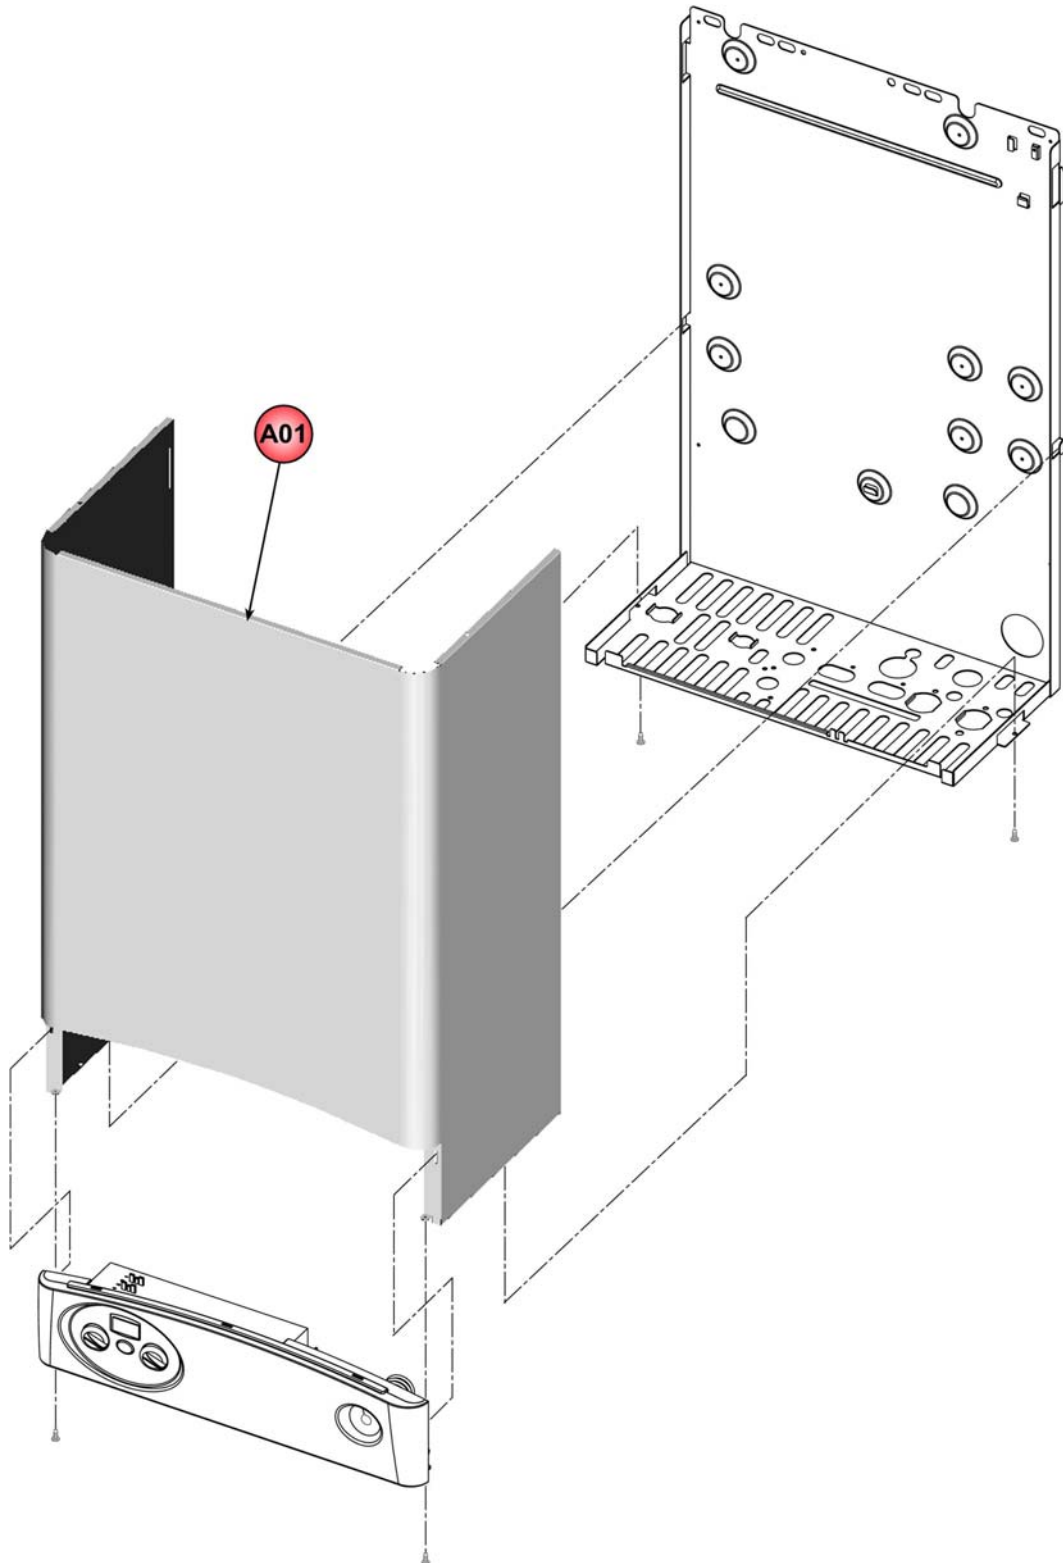

DOMICOMPACT C24

LISTA PEZZI DI RICAMBIO

SPARE PART LIST

ERSATZSTEILE

LIJST ONDERDELEN

LISTE PIECES DETACHES

LISTA PIEZAS DE REPUESTO

CODICE

30K0123002

EDIZIONE

01/07/2005

MERCATO

ES

LISTA DE PIEZAS
DOMICOMPACT C 24

01/07/2005

FIG.	CÓDIGO	DESCRIPCIÓN	UNIDADES
A01	I39812090	ENVOLVENTES DOMICOMPACT 24 (31113370)	1
B01	I39812100	MANDO POTENCIOMETRO DOMICOMPACT	1
B02	I39818210	HIDROMETRO CLIP DOMICOMPACT	1
B03	I39812120	PANEL PORT. DOMICOMPACT (I38516360)	1
B04	I39812110	TARJETA MF08F DOMICOMPACT (I36507800)	1
C01	I39818560	JUNTAS DOMICOMPACT	1
C02	I39812140	VASO EXPANSION 8 L (I36800410)	1
C03	I39817500	CUERPO ALETEADO DOMICOMPACT 2VERS.	1
C04	I39818450	BOMBA AO/FX3FPL	1
C05	I39810230	SONDA ACS DOMICOMPACT (I36200640)	1
C06	I39818280	LLAVE LLENADO DOMICOMPACT PALANCA	1
C07	I39818550	FLUXOSTATO BRIGTOM	1
C08	I39818260	PRESOSTATO AGUA DOMICOMPACT CLIP	1
C09	I39818220	PURGADOR DOMICOMPACT PLASTICO	1
C10	I39818230	VALVULA RETENCION LLAVE LLENADO (5 UDS)	1
C11	I39818270	VALVULA SEGURIDAD CLIP DOMICOMPACT	1
C12	I39813010	CAUDALIMETRO 10 L (5 UDS)	1
C13	I39813230	FILTRO PARA FLUXOSTATO DOMICOMPACT	1
D01	I39807500	TERMOSTATO HUMOS COMPLETO (I38319080)	1
D02	I39811570	AISLANTE CAMARA COMB. COMPL. DOMICOMPACT 24	1
D03	I39812170	ELECTRODO ENCENDIDO DOMICOMPACT (I36702581)	1
D04	I39812190	VALVULA VGU SIEMENS (I36800400)	1
D05	I39805650	TERMOSTATO SEGURIDAD 98 °C (I36400900)	1
D06	I39810220	SONDA TEMPERATURA CALEFACCION (I36200540)	1
D07	I39805760	INYECTORES G20 (16 UDS x D 1,30 m/m)	1
D08	I39804780	INYECTORES G31 (12 UDS - D 0,77 m/m)	1
D09	I39806950	RAMPA QUEMADORES COMPL. DOMICOMPACT 24 (I37608130)	1