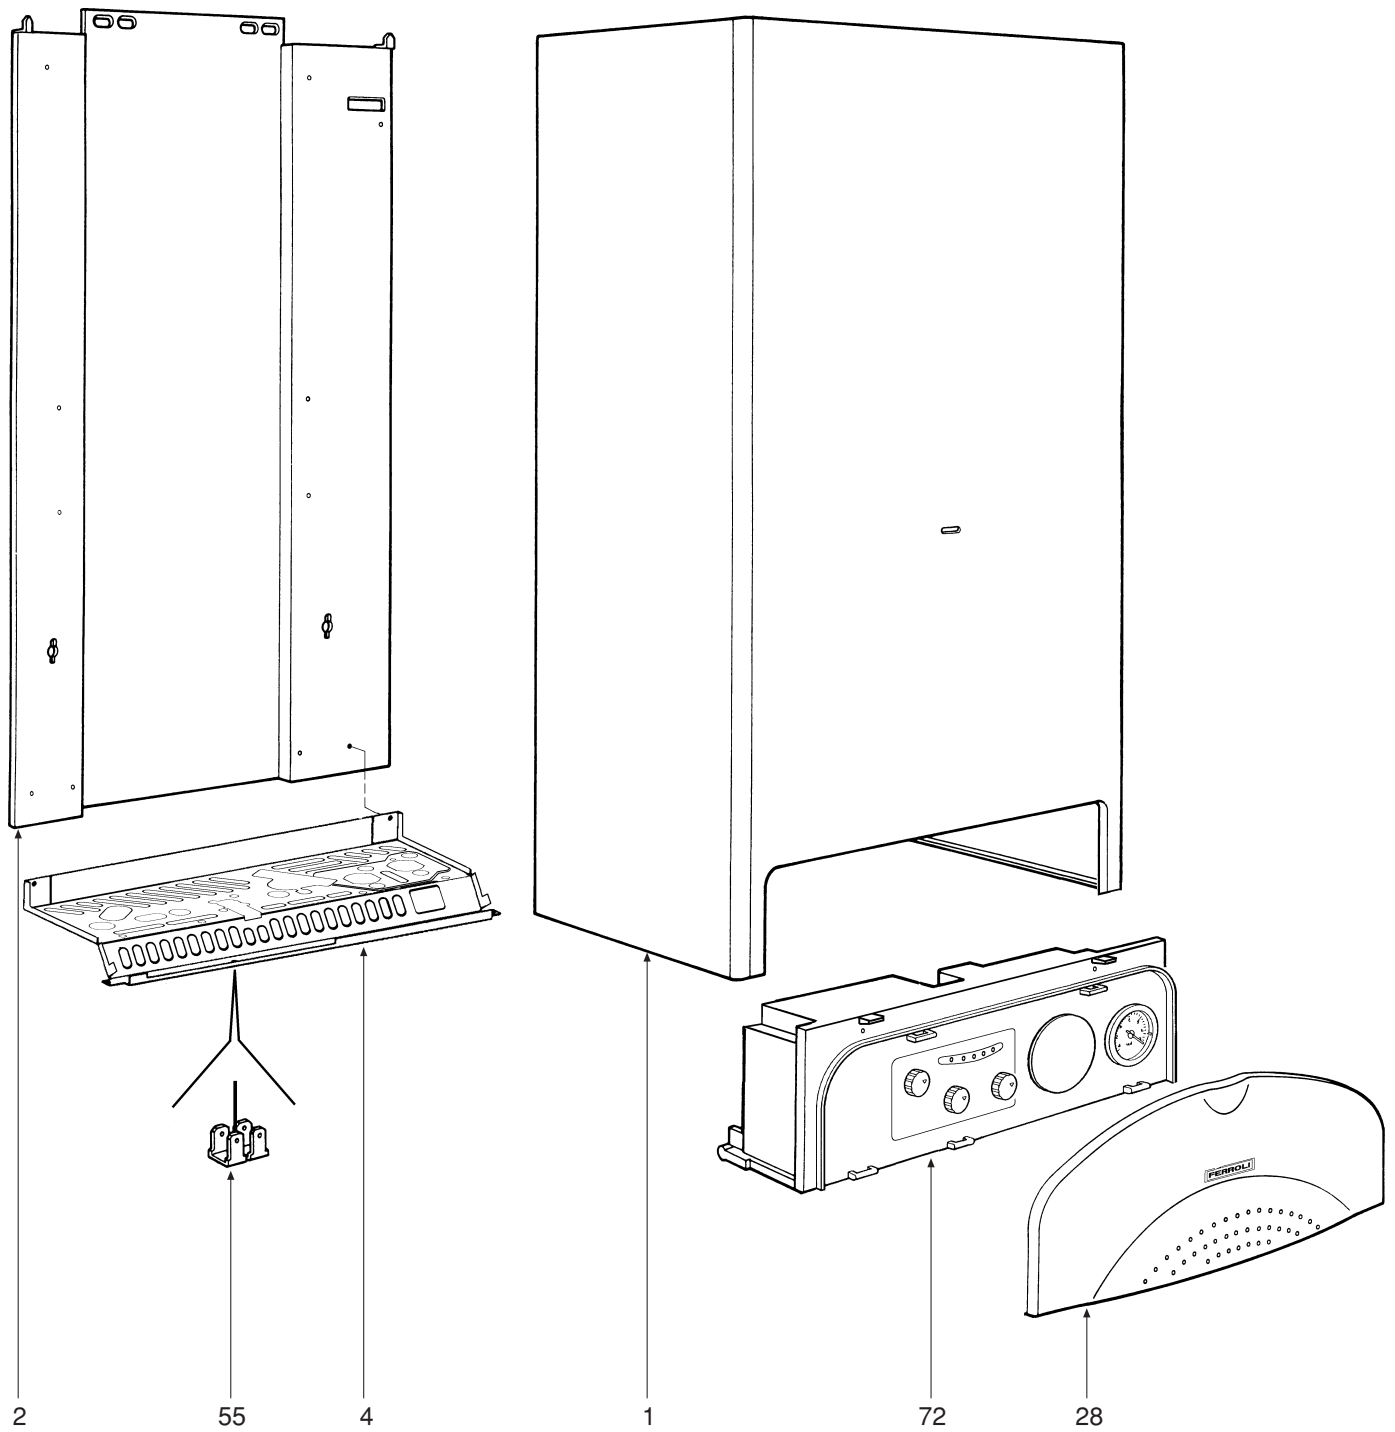

DOMINA F 24 E

- LISTA PEZZI DI RICAMBIO
- SPARE PART LIST
- ERSATZSTEILE
- LIJST ONDERDELEN
- LISTE PIECES DETACHES
- LISTA PIEZAS DE REPUESTO

CODIGO	EDICION	MERCADO	VISTO
30R0200/2	02 - 02	IT - ES

FIG.	CÓDIGO	DESCRIPCIÓN	UNIDADES
1	I31142050	PANEL DOMINA C 24	1
2	I31210000	BASTIDOR DOMINA	1
3	I31211690	CHAPA FIJACION CAJA ELECTRICA	2
4	I31214300	REJILLA INFERIOR DOMINA C 24 E	1
5	I32002240	CAMARA COMBUSTION DOMINA	1
6	I32002250	PANEL ANTERIOR CAMARA COMBUSTION DOMINA	1
7	I32117090	TUBO CONEXIÓN VENTILADOR-TAPA DOMINA F 24 E	1
8	I32117100	PANEL CIERRE CAMARA ESTANCA DOMINA F 24 E	1
9	I32117330	CHAPA PORTAVENTILADOR DOMINA F 24 E	1
10	I32118060	CAMARA ESTANCA DOMITOP D.G.T.	1
11	I32202750	MIRILLA PANEL CAMARA ESTANCA DOMINA F 24 E	1
12	I32202760	RAMPA QUEMADOR PULIDOR	12
13	I32700440	TAPON ALUMINIO ASPIRACION AIRE D.100 DOMINA F	2
14	I32700600	DIAFRAGMA HUMOS D.45 DOMINA F 24 E	1
14	I32700610	DIAFRAGMA HUMOS D.47 DOMINA F 24 E	1
14	I32700620	DIAFRAGMA HUMOS D.50 DOMINA F 24 E	1
15	I32913020	DEFLECTOR DE HUMOS DOMINA F 24 E	1
16	I32914170	SEMICAJA ANTERIOR RAMPAS QUEMADOR DOMINA C 24 E	1
17	I32914180	SEMICAJA POSTERIOR RAMPAS QUEMADOR	1
18	I34009651	INYECTOR D. 0,77 G.L.P.	12
18	I34009741	INYECTOR D. 1,30 NAT.	12
19	I34012090	TUERCA 1/2"	4
20	I34012100	TUERCA 3/4"	1
21	I34300392	MUELLE FIJACION TERMOSTATO DE CONTACTO	1
22	I34300450	MUELLE PARA CONEXIÓN D. 10	1
23	I34300460	MUELLE PARA CONEXIÓN D. 18	2
24	I34300510	MUELLE FIJACION TERMOSTATO DE SEGURIDAD	1
25	I35006150	TAPON SILICONA BLANCO CAMARA ESTANCA	2
26	I35007210	MANDO POTENCIOMETRO DOMINA	2
27	I35007220	MANDO CONMUTADOR DOMINA	1
28	I35007290	TAPA PANEL PORTAINSTRUMENTOS DOMINA	1
29	I35007420	TAPON RELOJ PROGRAMADOR	1
30	I35007480	FILTRO CONICO 1/2"	1
31	I35100970	JUNTA TORICO-CONICA CAMARA ESTANCA	2
32	I35100980	JUNTA TUBO D.80 DOMINA F 24 E	1
33	I35101000	JUNTA PARA TUBO D.80 ASPIRACION DE AIRE	2
34	I35101120	JUNTA TORICA Di.17 Esp. 4,5 DOMINA BOMBA	2
35	I35101150	TOMA DE PRESION DOMINA F 24 E	1
36	I35101310	TOMA DE PRESION AIRE-VENTILADOR	1
37	I35101320	TOMA DE PRESION VENTURI DOMINA	1
38	I35101430	TOMA DE PRESION DE HUMOS	1
39	I35101450	JUNTA D.56	1
40	I35101560	JUNTA 32x32x2	1
41	I35101840	JUNTA ENTRE COLECTOR GAS-CAMARA ESTANCA DOMINA	1
42	I35101850	JUNTA TORICA Di. 9x4 DOMINA VASO	1
43	I35315250	CRISTAL MIRILLA 50x30x3,3	1
44	I35320590	AISLANTE LATERAL CAMARA COMBUSTION DOMINA	2
45	I35320600	AISLANTE POSTERIOR CAMARA COMBUSTION DOMINA	1
46	I35320610	AISLANTE ANTERIOR CAMARA COMBUSTION DOMINA	1
47	I35321300	PLASTICO TRANSPARENTE LEDS	1
48	I36200500	SONDA TEMPERATURA DE INMERSION	2
49	I36400060	PRESOSTATO DE AIRE DOMINA	1