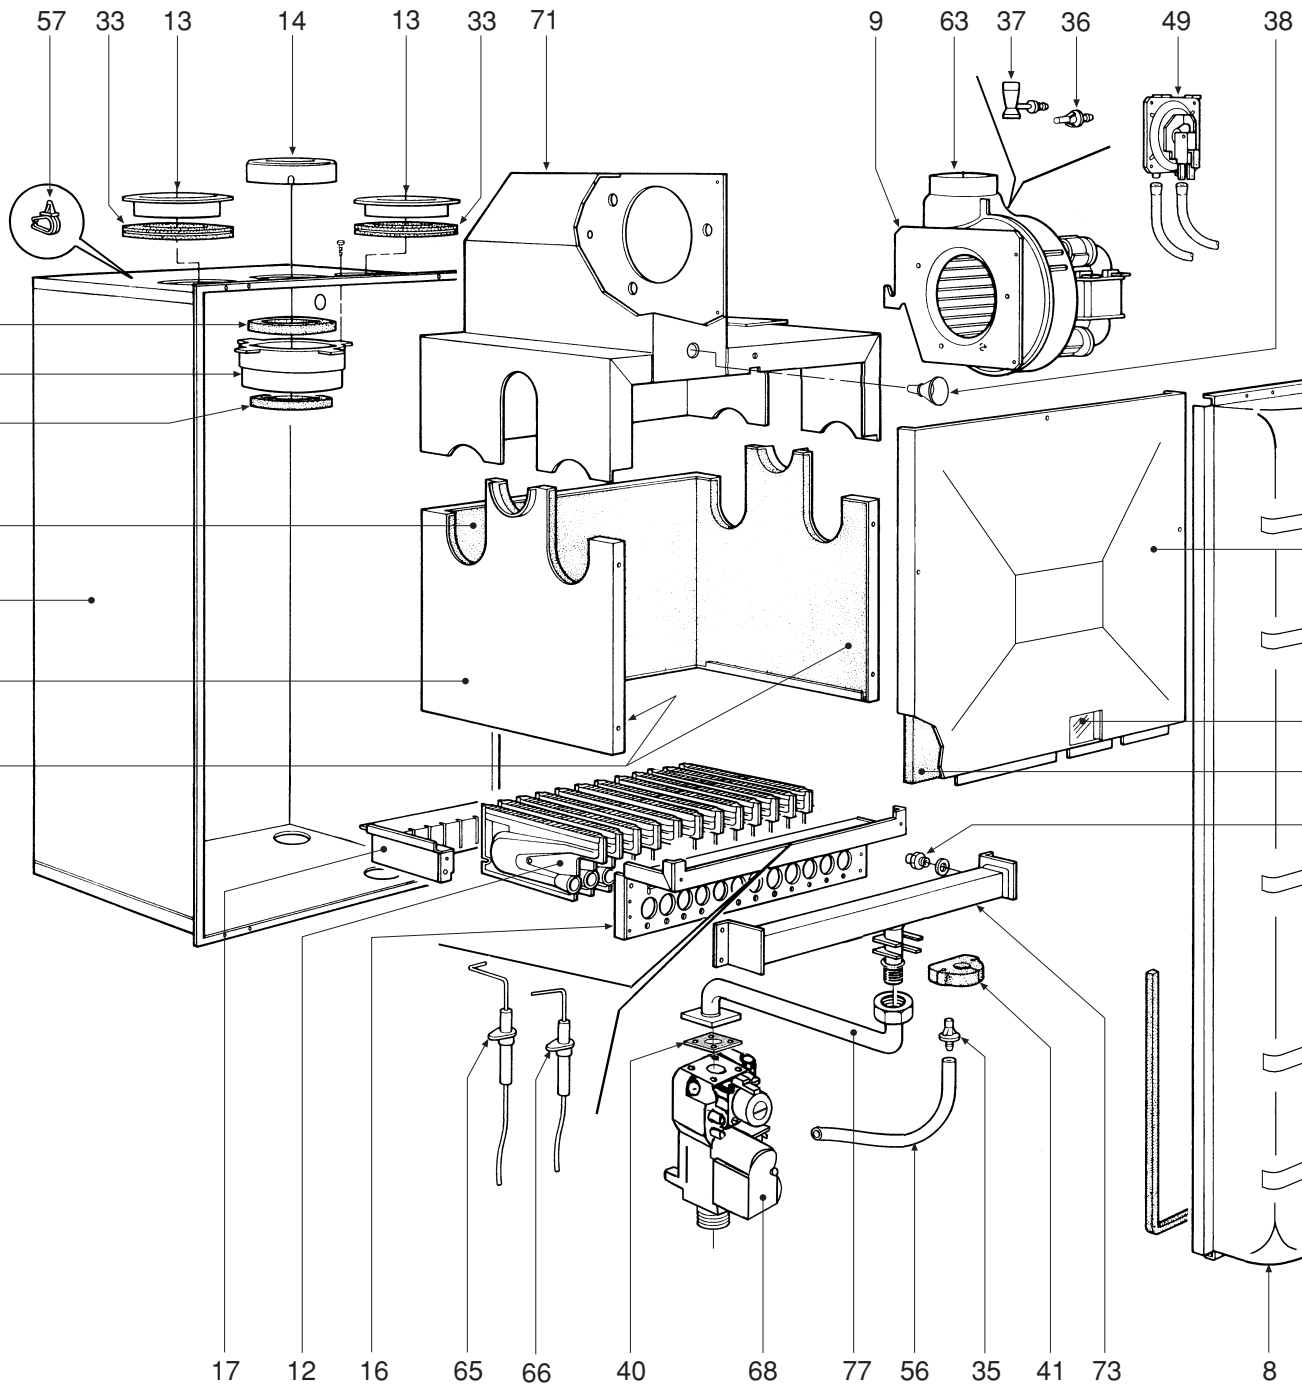

DOMINA F 24 E

- LISTA PEZZI DI RICAMBIO
- SPARE PART LIST
- ERSATZSTEILE
- LIJST ONDERDELEN
- LISTE PIECES DETACHES
- LISTA PIEZAS DE REPUESTO

CODIGO	EDICION	MERCADO	VISTO
30R0200/2	02 - 02	IT - ES

FIG.	CÓDIGO	DESCRIPCIÓN	UNIDADES
1	I31142050	PANEL DOMINA C 24	1
2	I31210000	BASTIDOR DOMINA	1
3	I31211690	CHAPA FIJACION CAJA ELECTRICA	2
4	I31214300	REJILLA INFERIOR DOMINA C 24 E	1
5	I32002240	CAMARA COMBUSTION DOMINA	1
6	I32002250	PANEL ANTERIOR CAMARA COMBUSTION DOMINA	1
7	I32117090	TUBO CONEXIÓN VENTILADOR-TAPA DOMINA F 24 E	1
8	I32117100	PANEL CIERRE CAMARA ESTANCA DOMINA F 24 E	1
9	I32117330	CHAPA PORTAVENTILADOR DOMINA F 24 E	1
10	I32118060	CAMARA ESTANCA DOMITOP D.G.T.	1
11	I32202750	MIRILLA PANEL CAMARA ESTANCA DOMINA F 24 E	1
12	I32202760	RAMPA QUEMADOR PULIDOR	12
13	I32700440	TAPON ALUMINIO ASPIRACION AIRE D.100 DOMINA F	2
14	I32700600	DIAFRAGMA HUMOS D.45 DOMINA F 24 E	1
14	I32700610	DIAFRAGMA HUMOS D.47 DOMINA F 24 E	1
14	I32700620	DIAFRAGMA HUMOS D.50 DOMINA F 24 E	1
15	I32913020	DEFLECTOR DE HUMOS DOMINA F 24 E	1
16	I32914170	SEMICAJA ANTERIOR RAMPAS QUEMADOR DOMINA C 24 E	1
17	I32914180	SEMICAJA POSTERIOR RAMPAS QUEMADOR	1
18	I34009651	INYECTOR D. 0,77 G.L.P.	12
18	I34009741	INYECTOR D. 1,30 NAT.	12
19	I34012090	TUERCA 1/2"	4
20	I34012100	TUERCA 3/4"	1
21	I34300392	MUELLE FIJACION TERMOSTATO DE CONTACTO	1
22	I34300450	MUELLE PARA CONEXIÓN D. 10	1
23	I34300460	MUELLE PARA CONEXIÓN D. 18	2
24	I34300510	MUELLE FIJACION TERMOSTATO DE SEGURIDAD	1
25	I35006150	TAPON SILICONA BLANCO CAMARA ESTANCA	2
26	I35007210	MANDO POTENCIOMETRO DOMINA	2
27	I35007220	MANDO CONMUTADOR DOMINA	1
28	I35007290	TAPA PANEL PORTAINSTRUMENTOS DOMINA	1
29	I35007420	TAPON RELOJ PROGRAMADOR	1
30	I35007480	FILTRO CONICO 1/2"	1
31	I35100970	JUNTA TORICO-CONICA CAMARA ESTANCA	2
32	I35100980	JUNTA TUBO D.80 DOMINA F 24 E	1
33	I35101000	JUNTA PARA TUBO D.80 ASPIRACION DE AIRE	2
34	I35101120	JUNTA TORICA Di.17 Esp. 4,5 DOMINA BOMBA	2
35	I35101150	TOMA DE PRESION DOMINA F 24 E	1
36	I35101310	TOMA DE PRESION AIRE-VENTILADOR	1
37	I35101320	TOMA DE PRESION VENTURI DOMINA	1
38	I35101430	TOMA DE PRESION DE HUMOS	1
39	I35101450	JUNTA D.56	1
40	I35101560	JUNTA 32x32x2	1
41	I35101840	JUNTA ENTRE COLECTOR GAS-CAMARA ESTANCA DOMINA	1
42	I35101850	JUNTA TORICA Di. 9x4 DOMINA VASO	1
43	I35315250	CRISTAL MIRILLA 50x30x3,3	1
44	I35320590	AISLANTE LATERAL CAMARA COMBUSTION DOMINA	2
45	I35320600	AISLANTE POSTERIOR CAMARA COMBUSTION DOMINA	1
46	I35320610	AISLANTE ANTERIOR CAMARA COMBUSTION DOMINA	1
47	I35321300	PLASTICO TRANSPARENTE LEDS	1
48	I36200500	SONDA TEMPERATURA DE INMERSION	2
49	I36400060	PRESOSTATO DE AIRE DOMINA	1