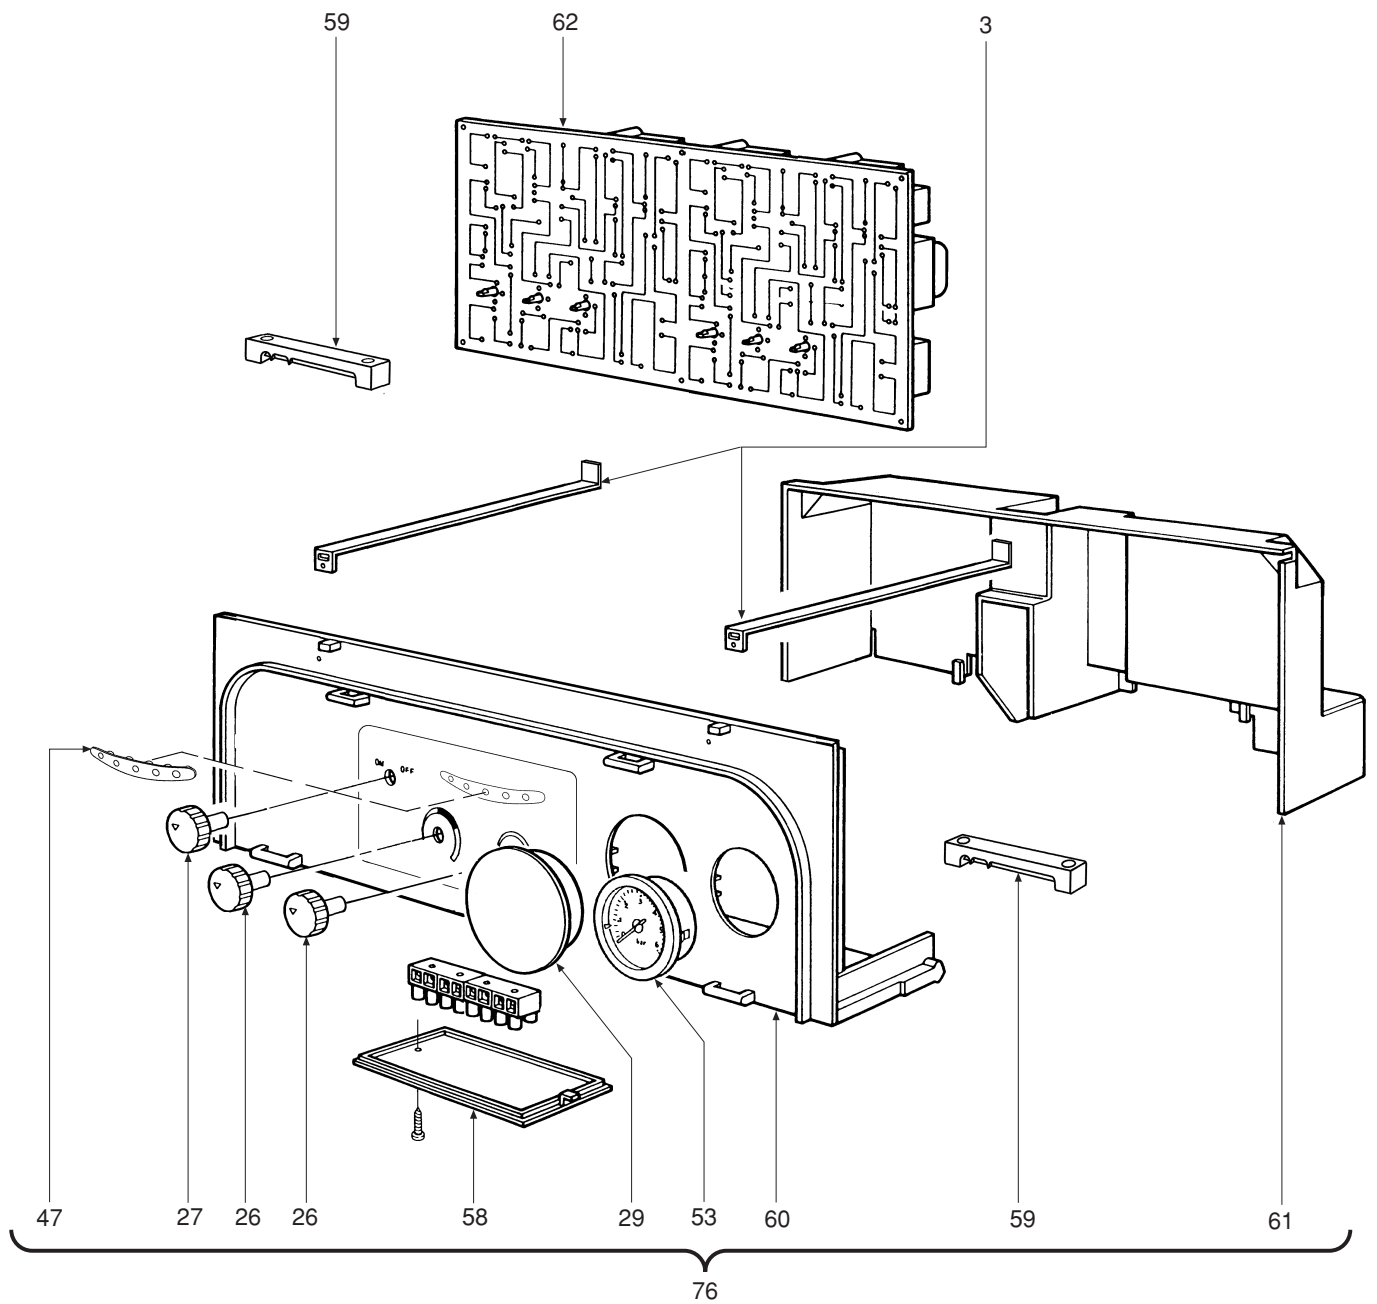

DOMINA F 24 E

- LISTA PEZZI DI RICAMBIO
- SPARE PART LIST
- ERSATZSTEILE
- LIJST ONDERDELEN
- LISTE PIECES DETACHES
- LISTA PIEZAS DE REPUESTO

CODIGO	EDICION	MERCADO	VISTO
30R0200/2	02 - 02	IT - ES

FIG.	CÓDIGO	DESCRIPCIÓN	UNIDADES
1	I31142050	PANEL DOMINA C 24	1
2	I31210000	BASTIDOR DOMINA	1
3	I31211690	CHAPA FIJACION CAJA ELECTRICA	2
4	I31214300	REJILLA INFERIOR DOMINA C 24 E	1
5	I32002240	CAMARA COMBUSTION DOMINA	1
6	I32002250	PANEL ANTERIOR CAMARA COMBUSTION DOMINA	1
7	I32117090	TUBO CONEXIÓN VENTILADOR-TAPA DOMINA F 24 E	1
8	I32117100	PANEL CIERRE CAMARA ESTANCA DOMINA F 24 E	1
9	I32117330	CHAPA PORTAVENTILADOR DOMINA F 24 E	1
10	I32118060	CAMARA ESTANCA DOMITOP D.G.T.	1
11	I32202750	MIRILLA PANEL CAMARA ESTANCA DOMINA F 24 E	1
12	I32202760	RAMPA QUEMADOR PULIDOR	12
13	I32700440	TAPON ALUMINIO ASPIRACION AIRE D.100 DOMINA F	2
14	I32700600	DIAFRAGMA HUMOS D.45 DOMINA F 24 E	1
14	I32700610	DIAFRAGMA HUMOS D.47 DOMINA F 24 E	1
14	I32700620	DIAFRAGMA HUMOS D.50 DOMINA F 24 E	1
15	I32913020	DEFLECTOR DE HUMOS DOMINA F 24 E	1
16	I32914170	SEMICAJA ANTERIOR RAMPAS QUEMADOR DOMINA C 24 E	1
17	I32914180	SEMICAJA POSTERIOR RAMPAS QUEMADOR	1
18	I34009651	INYECTOR D. 0,77 G.L.P.	12
18	I34009741	INYECTOR D. 1,30 NAT.	12
19	I34012090	TUERCA 1/2"	4
20	I34012100	TUERCA 3/4"	1
21	I34300392	MUELLE FIJACION TERMOSTATO DE CONTACTO	1
22	I34300450	MUELLE PARA CONEXIÓN D. 10	1
23	I34300460	MUELLE PARA CONEXIÓN D. 18	2
24	I34300510	MUELLE FIJACION TERMOSTATO DE SEGURIDAD	1
25	I35006150	TAPON SILICONA BLANCO CAMARA ESTANCA	2
26	I35007210	MANDO POTENCIOMETRO DOMINA	2
27	I35007220	MANDO CONMUTADOR DOMINA	1
28	I35007290	TAPA PANEL PORTAINSTRUMENTOS DOMINA	1
29	I35007420	TAPON RELOJ PROGRAMADOR	1
30	I35007480	FILTRO CONICO 1/2"	1
31	I35100970	JUNTA TORICO-CONICA CAMARA ESTANCA	2
32	I35100980	JUNTA TUBO D.80 DOMINA F 24 E	1
33	I35101000	JUNTA PARA TUBO D.80 ASPIRACION DE AIRE	2
34	I35101120	JUNTA TORICA Di.17 Esp. 4,5 DOMINA BOMBA	2
35	I35101150	TOMA DE PRESION DOMINA F 24 E	1
36	I35101310	TOMA DE PRESION AIRE-VENTILADOR	1
37	I35101320	TOMA DE PRESION VENTURI DOMINA	1
38	I35101430	TOMA DE PRESION DE HUMOS	1
39	I35101450	JUNTA D.56	1
40	I35101560	JUNTA 32x32x2	1
41	I35101840	JUNTA ENTRE COLECTOR GAS-CAMARA ESTANCA DOMINA	1
42	I35101850	JUNTA TORICA Di. 9x4 DOMINA VASO	1
43	I35315250	CRISTAL MIRILLA 50x30x3,3	1
44	I35320590	AISLANTE LATERAL CAMARA COMBUSTION DOMINA	2
45	I35320600	AISLANTE POSTERIOR CAMARA COMBUSTION DOMINA	1
46	I35320610	AISLANTE ANTERIOR CAMARA COMBUSTION DOMINA	1
47	I35321300	PLASTICO TRANSPARENTE LEDS	1
48	I36200500	SONDA TEMPERATURA DE INMERSION	2
49	I36400060	PRESOSTATO DE AIRE DOMINA	1