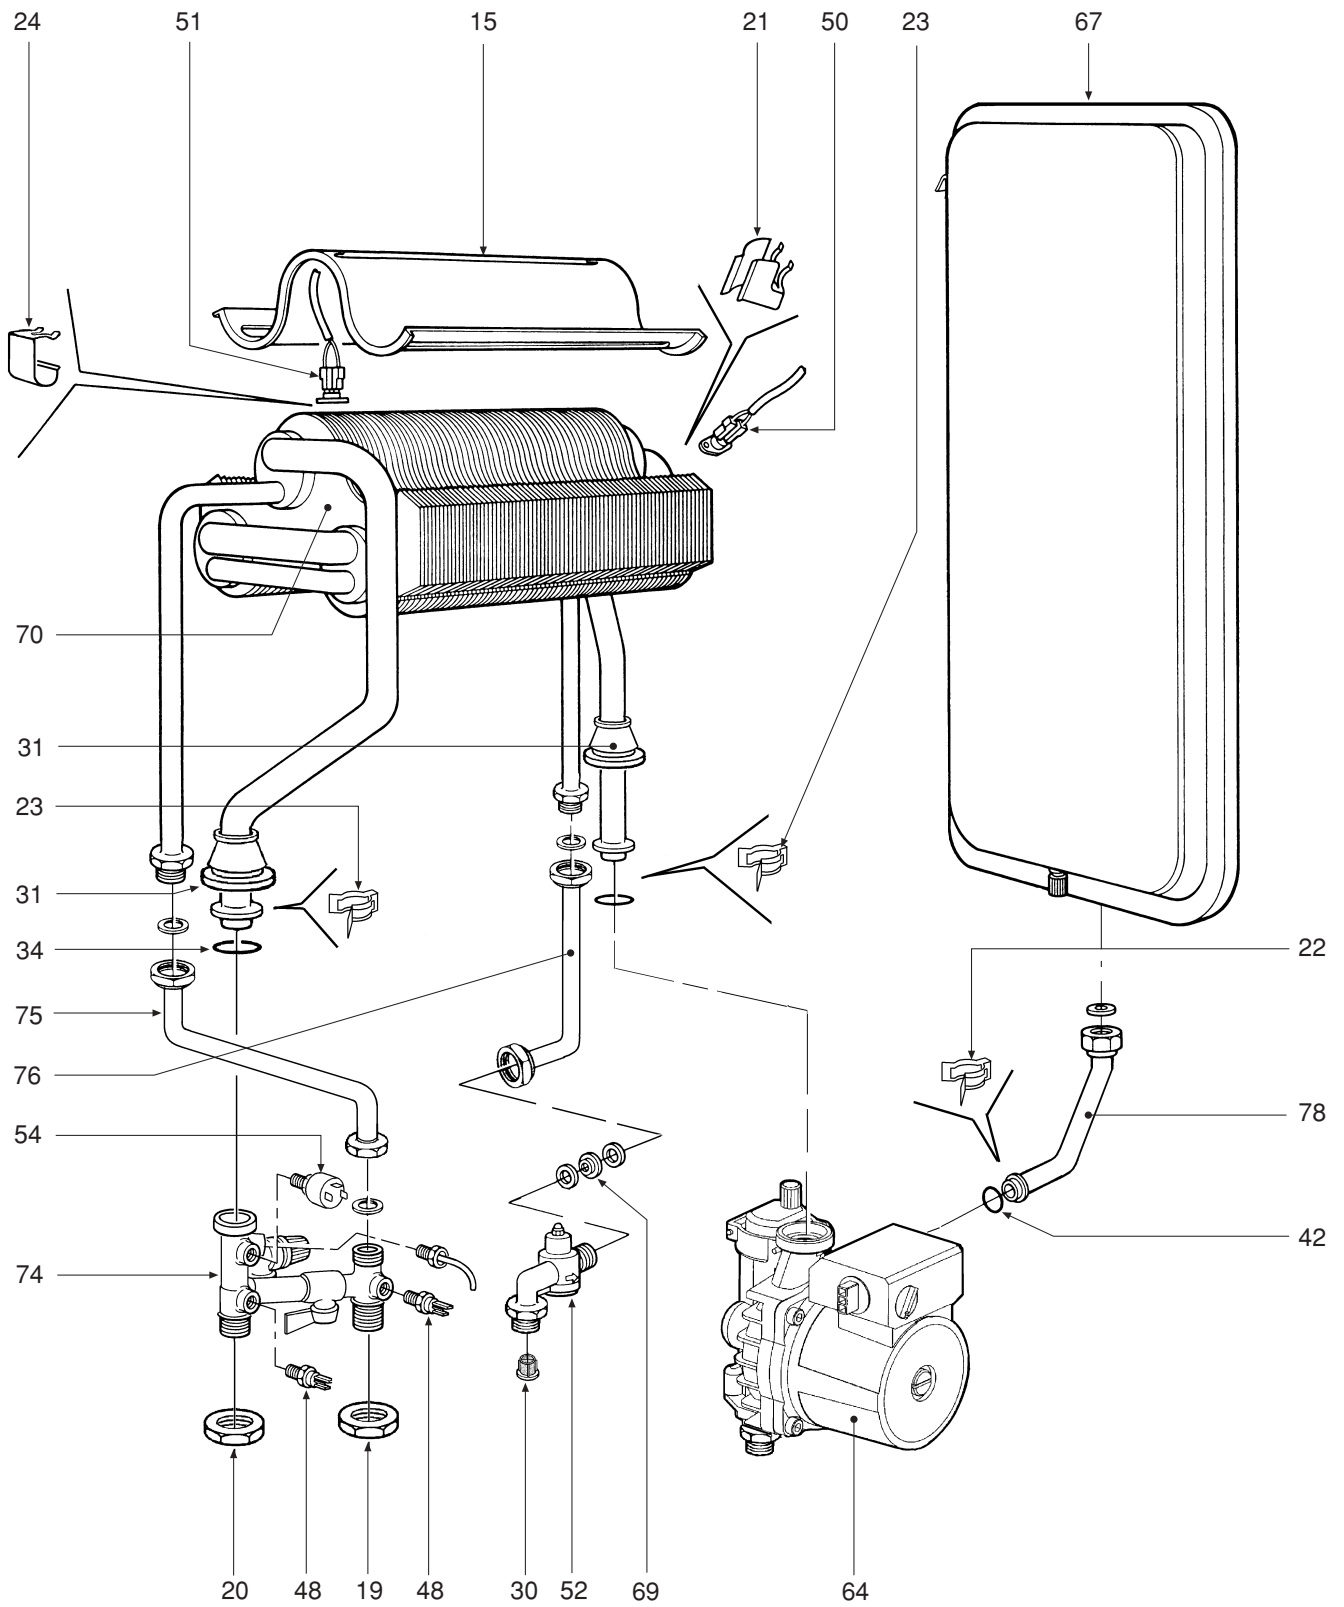

DOMINA F 24 E

- LISTA PEZZI DI RICAMBIO
- SPARE PART LIST
- ERSATZSTEILE
- LIJST ONDERDELEN
- LISTE PIECES DETACHES
- LISTA PIEZAS DE REPUESTO

CODIGO	EDICION	MERCADO	VISTO
30R0200/2	02 - 02	IT - ES

FIG.	CÓDIGO	DESCRIPCIÓN	UNIDADES
1	I31142050	PANEL DOMINA C 24	1
2	I31210000	BASTIDOR DOMINA	1
3	I31211690	CHAPA FIJACION CAJA ELECTRICA	2
4	I31214300	REJILLA INFERIOR DOMINA C 24 E	1
5	I32002240	CAMARA COMBUSTION DOMINA	1
6	I32002250	PANEL ANTERIOR CAMARA COMBUSTION DOMINA	1
7	I32117090	TUBO CONEXIÓN VENTILADOR-TAPA DOMINA F 24 E	1
8	I32117100	PANEL CIERRE CAMARA ESTANCA DOMINA F 24 E	1
9	I32117330	CHAPA PORTAVENTILADOR DOMINA F 24 E	1
10	I32118060	CAMARA ESTANCA DOMITOP D.G.T.	1
11	I32202750	MIRILLA PANEL CAMARA ESTANCA DOMINA F 24 E	1
12	I32202760	RAMPA QUEMADOR PULIDOR	12
13	I32700440	TAPON ALUMINIO ASPIRACION AIRE D.100 DOMINA F	2
14	I32700600	DIAFRAGMA HUMOS D.45 DOMINA F 24 E	1
14	I32700610	DIAFRAGMA HUMOS D.47 DOMINA F 24 E	1
14	I32700620	DIAFRAGMA HUMOS D.50 DOMINA F 24 E	1
15	I32913020	DEFLECTOR DE HUMOS DOMINA F 24 E	1
16	I32914170	SEMICAJA ANTERIOR RAMPAS QUEMADOR DOMINA C 24 E	1
17	I32914180	SEMICAJA POSTERIOR RAMPAS QUEMADOR	1
18	I34009651	INYECTOR D. 0,77 G.L.P.	12
18	I34009741	INYECTOR D. 1,30 NAT.	12
19	I34012090	TUERCA 1/2"	4
20	I34012100	TUERCA 3/4"	1
21	I34300392	MUELLE FIJACION TERMOSTATO DE CONTACTO	1
22	I34300450	MUELLE PARA CONEXIÓN D. 10	1
23	I34300460	MUELLE PARA CONEXIÓN D. 18	2
24	I34300510	MUELLE FIJACION TERMOSTATO DE SEGURIDAD	1
25	I35006150	TAPON SILICONA BLANCO CAMARA ESTANCA	2
26	I35007210	MANDO POTENCIOMETRO DOMINA	2
27	I35007220	MANDO CONMUTADOR DOMINA	1
28	I35007290	TAPA PANEL PORTAINSTRUMENTOS DOMINA	1
29	I35007420	TAPON RELOJ PROGRAMADOR	1
30	I35007480	FILTRO CONICO 1/2"	1
31	I35100970	JUNTA TORICO-CONICA CAMARA ESTANCA	2
32	I35100980	JUNTA TUBO D.80 DOMINA F 24 E	1
33	I35101000	JUNTA PARA TUBO D.80 ASPIRACION DE AIRE	2
34	I35101120	JUNTA TORICA Di.17 Esp. 4,5 DOMINA BOMBA	2
35	I35101150	TOMA DE PRESION DOMINA F 24 E	1
36	I35101310	TOMA DE PRESION AIRE-VENTILADOR	1
37	I35101320	TOMA DE PRESION VENTURI DOMINA	1
38	I35101430	TOMA DE PRESION DE HUMOS	1
39	I35101450	JUNTA D.56	1
40	I35101560	JUNTA 32x32x2	1
41	I35101840	JUNTA ENTRE COLECTOR GAS-CAMARA ESTANCA DOMINA	1
42	I35101850	JUNTA TORICA Di. 9x4 DOMINA VASO	1
43	I35315250	CRISTAL MIRILLA 50x30x3,3	1
44	I35320590	AISLANTE LATERAL CAMARA COMBUSTION DOMINA	2
45	I35320600	AISLANTE POSTERIOR CAMARA COMBUSTION DOMINA	1
46	I35320610	AISLANTE ANTERIOR CAMARA COMBUSTION DOMINA	1
47	I35321300	PLASTICO TRANSPARENTE LEDS	1
48	I36200500	SONDA TEMPERATURA DE INMERSION	2
49	I36400060	PRESOSTATO DE AIRE DOMINA	1