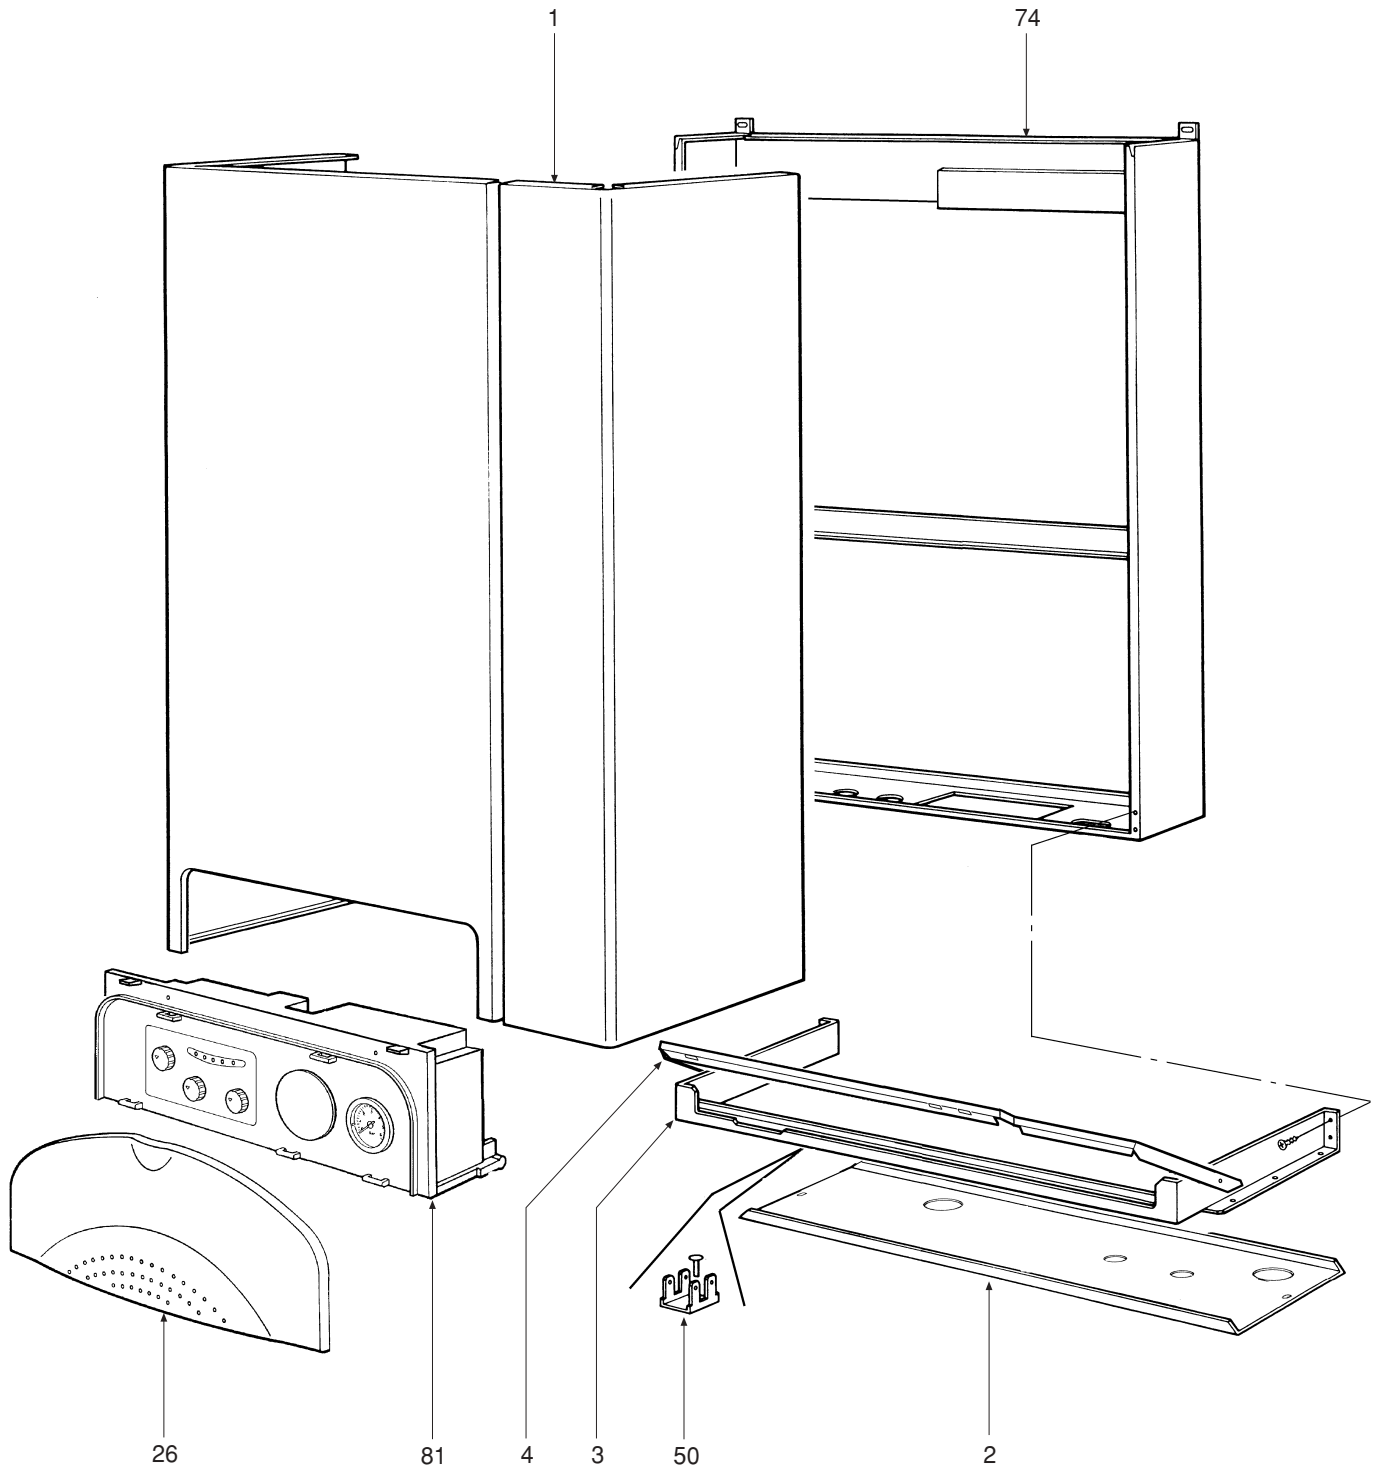

FIG.	CÓDIGO	DESCRIPCIÓN	UNIDADES
1	I31149800	PANEL FRONTAL DOMINA OASI C 24 E	1
2	I31149840	REJILLA INFERIOR ENVOLVENTES DOMINA F 24 E	1
3	I31213550	CHAPA SOPORTE CABLEADO OASI	1
4	I31213570	CHAPA SOPORTE CAJA ELECTRICA OASI	1
5	I32117090	TUBO CONEXIÓN VENTILADOR-TAPA DOMINA F 24 E	1
6	I32117480	PANEL CAMARA ESTANCA COMPLETO	1
7	I32117520	PUERTA CAMARA DE HUMOS	1
8	I32117530	CHAPA PORTAVENTILADOR DOMINA OASI F 24 E	1
9	I32202750	MIRILLA PANEL CAMARA ESTANCA DOMINA F 24 E	1
10	I32202760	RAMPA QUEMADOR PULIDOR	12
11	I32700440	TAPON ALUMINIO ASPIRACION AIRE D.100 DOMINA F	1
12	I32700600	DIAFRAGMA HUMOS D.45 DOMINA F 24 E	1
12	I32700610	DIAFRAGMA HUMOS D.47 DOMINA F 24 E	1
12	I32700620	DIAFRAGMA HUMOS D.50 DOMINA F 24 E	1
13	I32913370	CAJA PORTAQUEMADORES DCHO.	1
14	I32913380	CAJA PORTAQUEMADORES IZDO.	1
15	I32913470	REJILLA PARA INTERENCENDIDO	1
16	I32913480	CHAPA DEFLECTOR DE HUMOS	1
17	I34009651	INYECTOR D. 0,77 G.L.P.	12
17	I34009741	INYECTOR D. 1,30 NAT.	12
18	I34011840	MANGUITO 1/2"	1
19	I34012090	TUERCA 1/2"	1
20	I34012100	TUERCA 3/4"	2
21	I34012220	MANGUITO M-H 1/2"	1
22	I34100431	BRIDA PORTA CRISTAL MIRILLA	1
23	I35006150	TAPON SILICONA BLANCO CAMARA ESTANCA	2
24	I35007210	MANDO POTENCIOMETRO DOMINA	2
25	I35007220	MANDO CONMUTADOR DOMINA	1
26	I35007290	TAPA PANEL PORTAINSTRUMENTOS DOMINA	1
27	I35007420	TAPON RELOJ PROGRAMADOR	1
28	I35100500	JUNTA TORICA OR 3087 D.22x2,26	1
30	I35100980	JUNTA TUBO D.80 DOMINA F 24 E	1
31	I35101000	JUNTA PARA TUBO D.80 ASPIRACION DE AIRE	1
32	I35101150	TOMA DE PRESION DOMINA F 24 E	1
33	I35101310	TOMA DE PRESION AIRE-VENTILADOR	1
34	I35101320	TOMA DE PRESION VENTURI DOMINA	1
35	I35101450	JUNTA D.56	1
36	I35101510	JUNTA COLECTOR GAS-CAMARA ESTANCA DOMINA F 24 E	1
37	I35101520	TOMA DE PRESION HUMOS	1
38	I35101560	JUNTA 32x32x2	1
39	I35315240	CRISTAL MIRILLA D. 30x3,3	1
40	I35321010	AISLANTE LATERAL CAMARA DE COMBUSTION OASI	2
41	I35321020	AISLANTE POSTERIOR CAMARA DE COMBUSTION OASI	1
42	I35321030	AISLANTE ANTERIOR CAMARA DE COMBUSTION OASI	1
43	I35321300	PLASTICO TRANSPARENTE LEDS	1
44	I36200500	SONDA TEMPERATURA DE INMERSION	1
45	I36400060	PRESOSTATO DE AIRE DOMINA	1
46	I36400190	HIDROMETRO 0-6 Bar	1
47	I36401280	TERMOSTATO LIMITE 88°C	1
48	I36401700	TERMOSTATO SEGURIDAD 98°C	1
49	I36401930	PRESOSTATO AGUA 1/4" Mod. 5612 CEME	1
50	I36505720	TERMINAL DE TIERRA PARA 4 LENGÜETAS	1