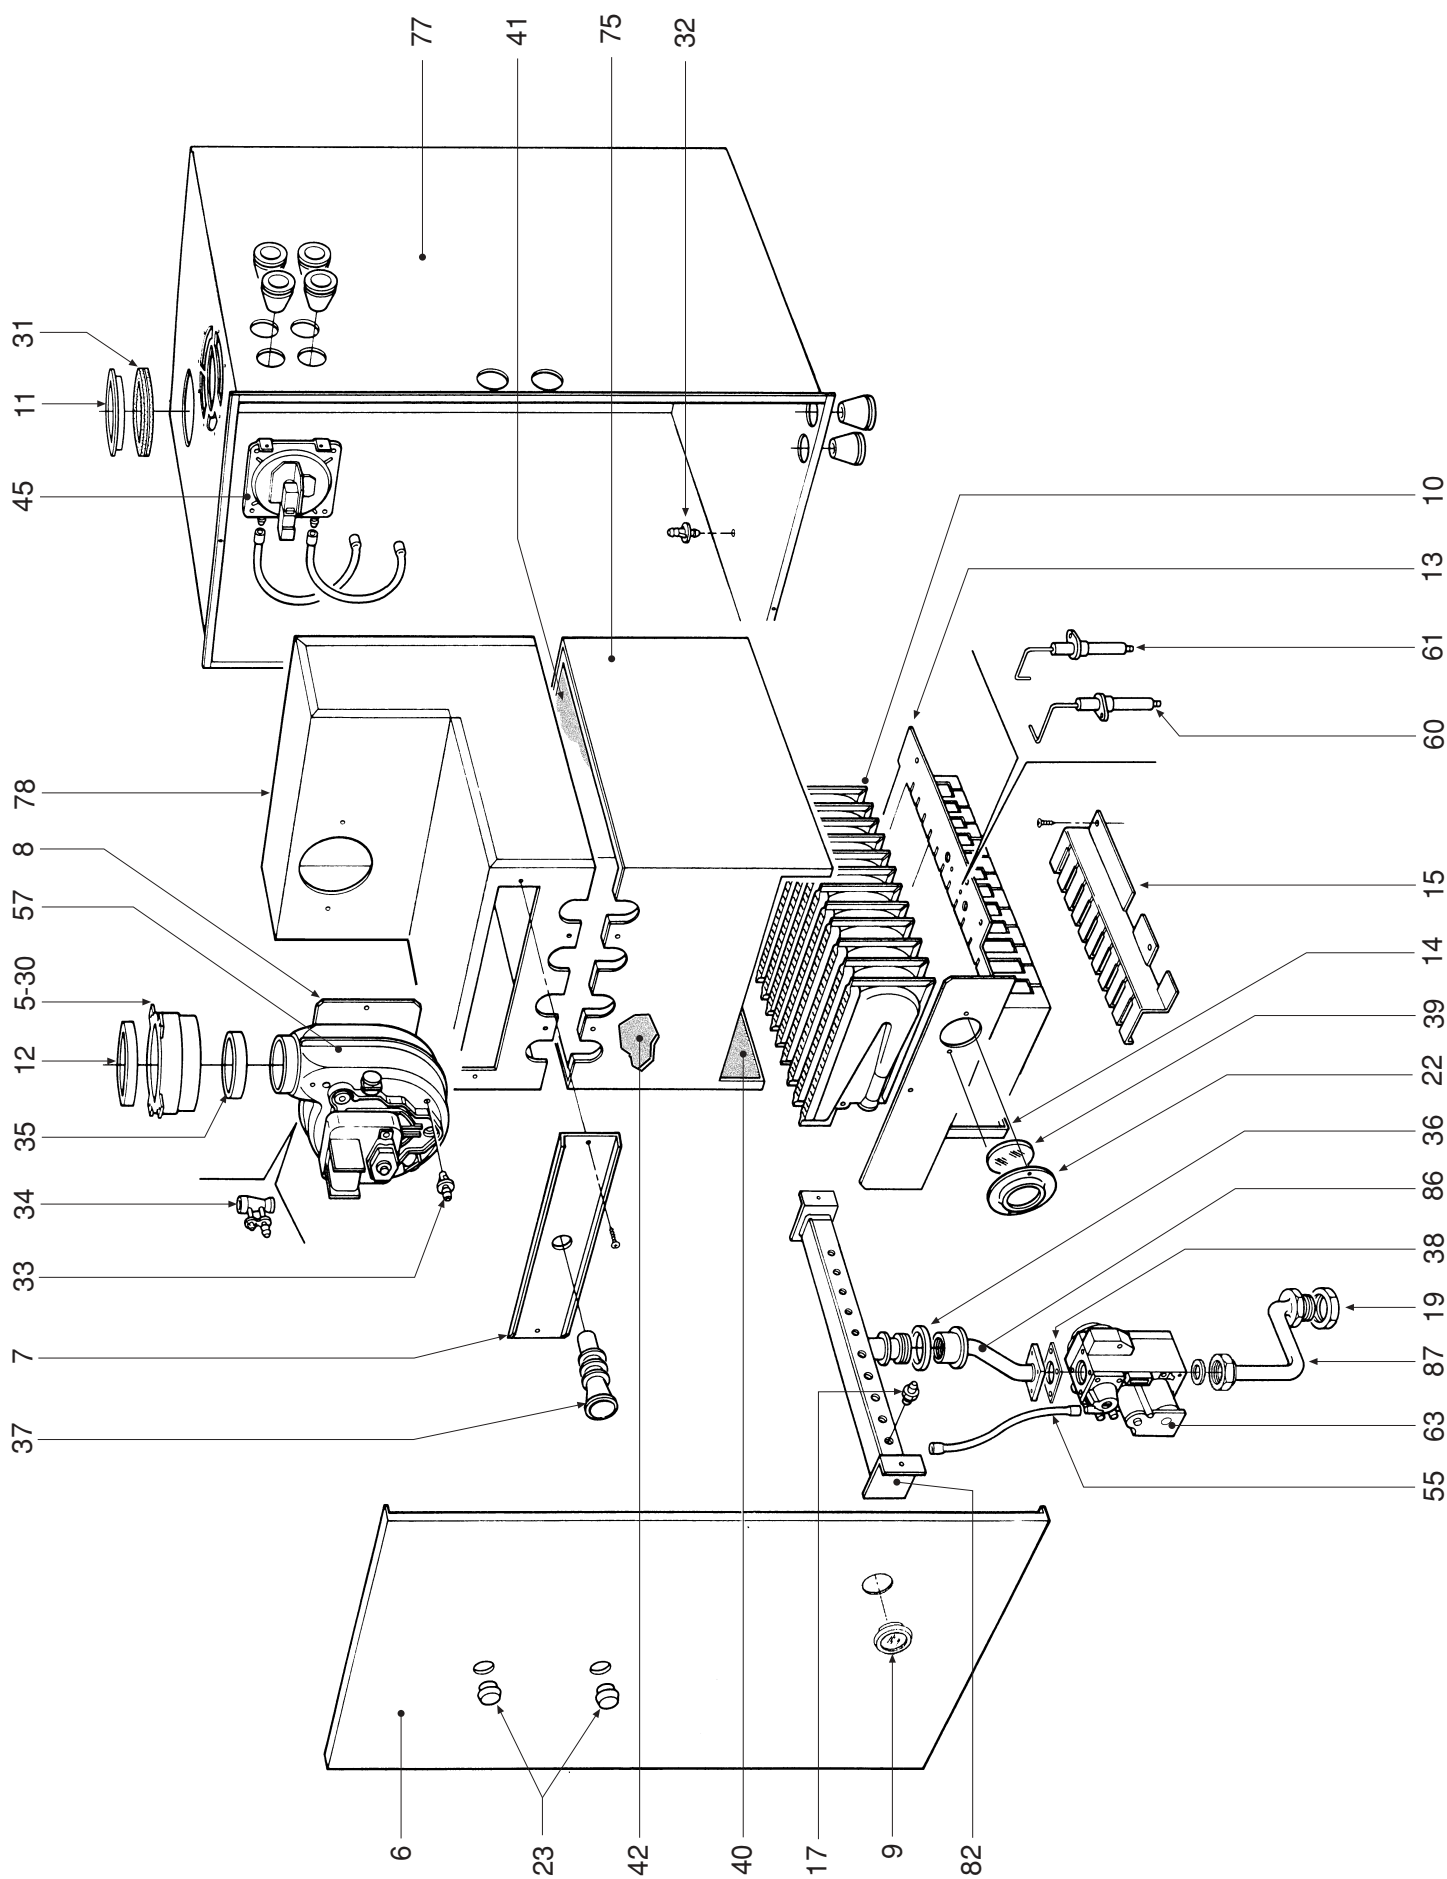

DOMINA OASI F 24 E

- LISTA PEZZI DI RICAMBIO
- SPARE PART LIST
- ERSATZSTEILE
- LIJST ONDERDELEN
- LISTE PIECES DETACHES
- LISTA PIEZAS DE REPUESTO

CODIGO	EDICION	MERCADO	VISTO
30R0255/1	07 - 02	IT - ES