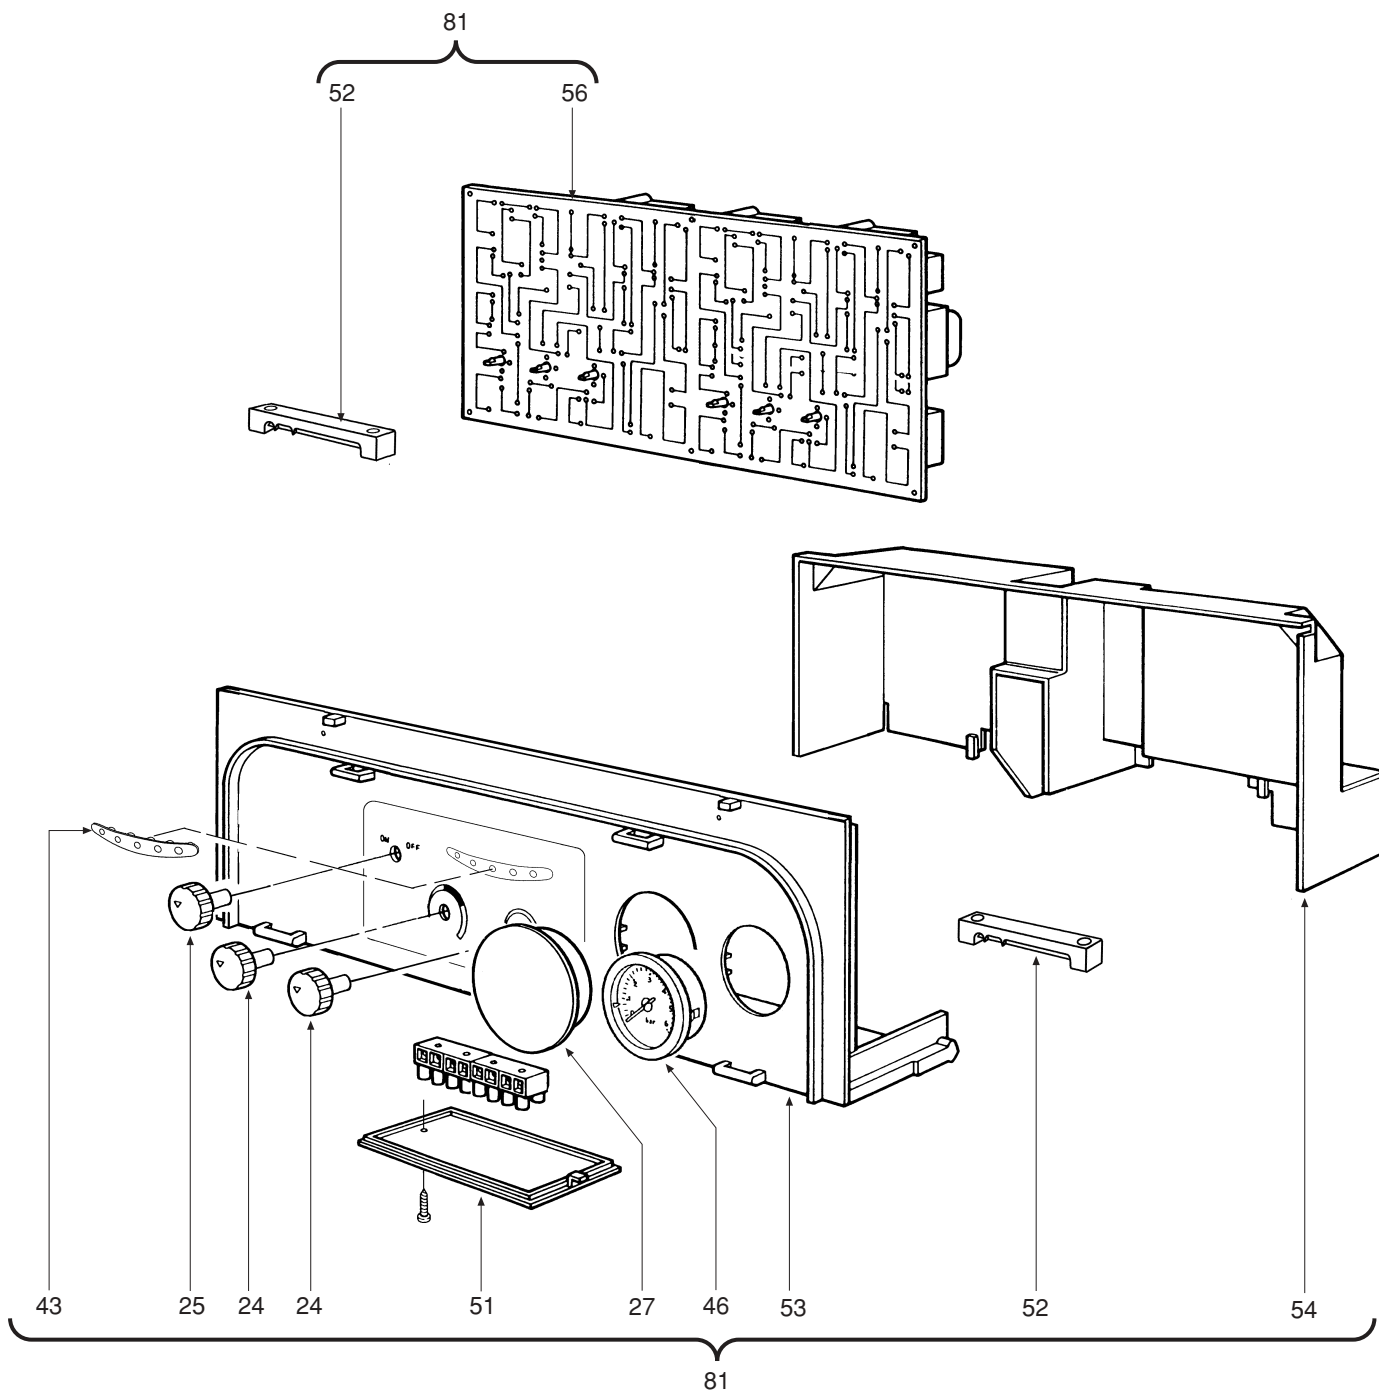

FIG.	CÓDIGO	DESCRIPCIÓN	UNIDADES
1	I31149800	PANEL FRONTAL DOMINA OASI C 24 E	1
2	I31149840	REJILLA INFERIOR ENVOLVENTES DOMINA F 24 E	1
3	I31213550	CHAPA SOPORTE CABLEADO OASI	1
4	I31213570	CHAPA SOPORTE CAJA ELECTRICA OASI	1
5	I32117090	TUBO CONEXIÓN VENTILADOR-TAPA DOMINA F 24 E	1
6	I32117480	PANEL CAMARA ESTANCA COMPLETO	1
7	I32117520	PUERTA CAMARA DE HUMOS	1
8	I32117530	CHAPA PORTAVENTILADOR DOMINA OASI F 24 E	1
9	I32202750	MIRILLA PANEL CAMARA ESTANCA DOMINA F 24 E	1
10	I32202760	RAMPA QUEMADOR PULIDOR	12
11	I32700440	TAPON ALUMINIO ASPIRACION AIRE D.100 DOMINA F	1
12	I32700600	DIAFRAGMA HUMOS D.45 DOMINA F 24 E	1
12	I32700610	DIAFRAGMA HUMOS D.47 DOMINA F 24 E	1
12	I32700620	DIAFRAGMA HUMOS D.50 DOMINA F 24 E	1
13	I32913370	CAJA PORTAQUEMADORES DCHO.	1
14	I32913380	CAJA PORTAQUEMADORES IZDO.	1
15	I32913470	REJILLA PARA INTERENCENDIDO	1
16	I32913480	CHAPA DEFLECTOR DE HUMOS	1
17	I34009651	INYECTOR D. 0,77 G.L.P.	12
17	I34009741	INYECTOR D. 1,30 NAT.	12
18	I34011840	MANGUITO 1/2"	1
19	I34012090	TUERCA 1/2"	1
20	I34012100	TUERCA 3/4"	2
21	I34012220	MANGUITO M-H 1/2"	1
22	I34100431	BRIDA PORTA CRISTAL MIRILLA	1
23	I35006150	TAPON SILICONA BLANCO CAMARA ESTANCA	2
24	I35007210	MANDO POTENCIOMETRO DOMINA	2
25	I35007220	MANDO CONMUTADOR DOMINA	1
26	I35007290	TAPA PANEL PORTAINSTRUMENTOS DOMINA	1
27	I35007420	TAPON RELOJ PROGRAMADOR	1
28	I35100500	JUNTA TORICA OR 3087 D.22x2,26	1
30	I35100980	JUNTA TUBO D.80 DOMINA F 24 E	1
31	I35101000	JUNTA PARA TUBO D.80 ASPIRACION DE AIRE	1
32	I35101150	TOMA DE PRESION DOMINA F 24 E	1
33	I35101310	TOMA DE PRESION AIRE-VENTILADOR	1
34	I35101320	TOMA DE PRESION VENTURI DOMINA	1
35	I35101450	JUNTA D.56	1
36	I35101510	JUNTA COLECTOR GAS-CAMARA ESTANCA DOMINA F 24 E	1
37	I35101520	TOMA DE PRESION HUMOS	1
38	I35101560	JUNTA 32x32x2	1
39	I35315240	CRISTAL MIRILLA D. 30x3,3	1
40	I35321010	AISLANTE LATERAL CAMARA DE COMBUSTION OASI	2
41	I35321020	AISLANTE POSTERIOR CAMARA DE COMBUSTION OASI	1
42	I35321030	AISLANTE ANTERIOR CAMARA DE COMBUSTION OASI	1
43	I35321300	PLASTICO TRANSPARENTE LEDS	1
44	I36200500	SONDA TEMPERATURA DE INMERSION	1
45	I36400060	PRESOSTATO DE AIRE DOMINA	1
46	I36400190	HIDROMETRO 0-6 Bar	1
47	I36401280	TERMOSTATO LIMITE 88°C	1
48	I36401700	TERMOSTATO SEGURIDAD 98°C	1
49	I36401930	PRESOSTATO AGUA 1/4" Mod. 5612 CEME	1
50	I36505720	TERMINAL DE TIERRA PARA 4 LENGÜETAS	1