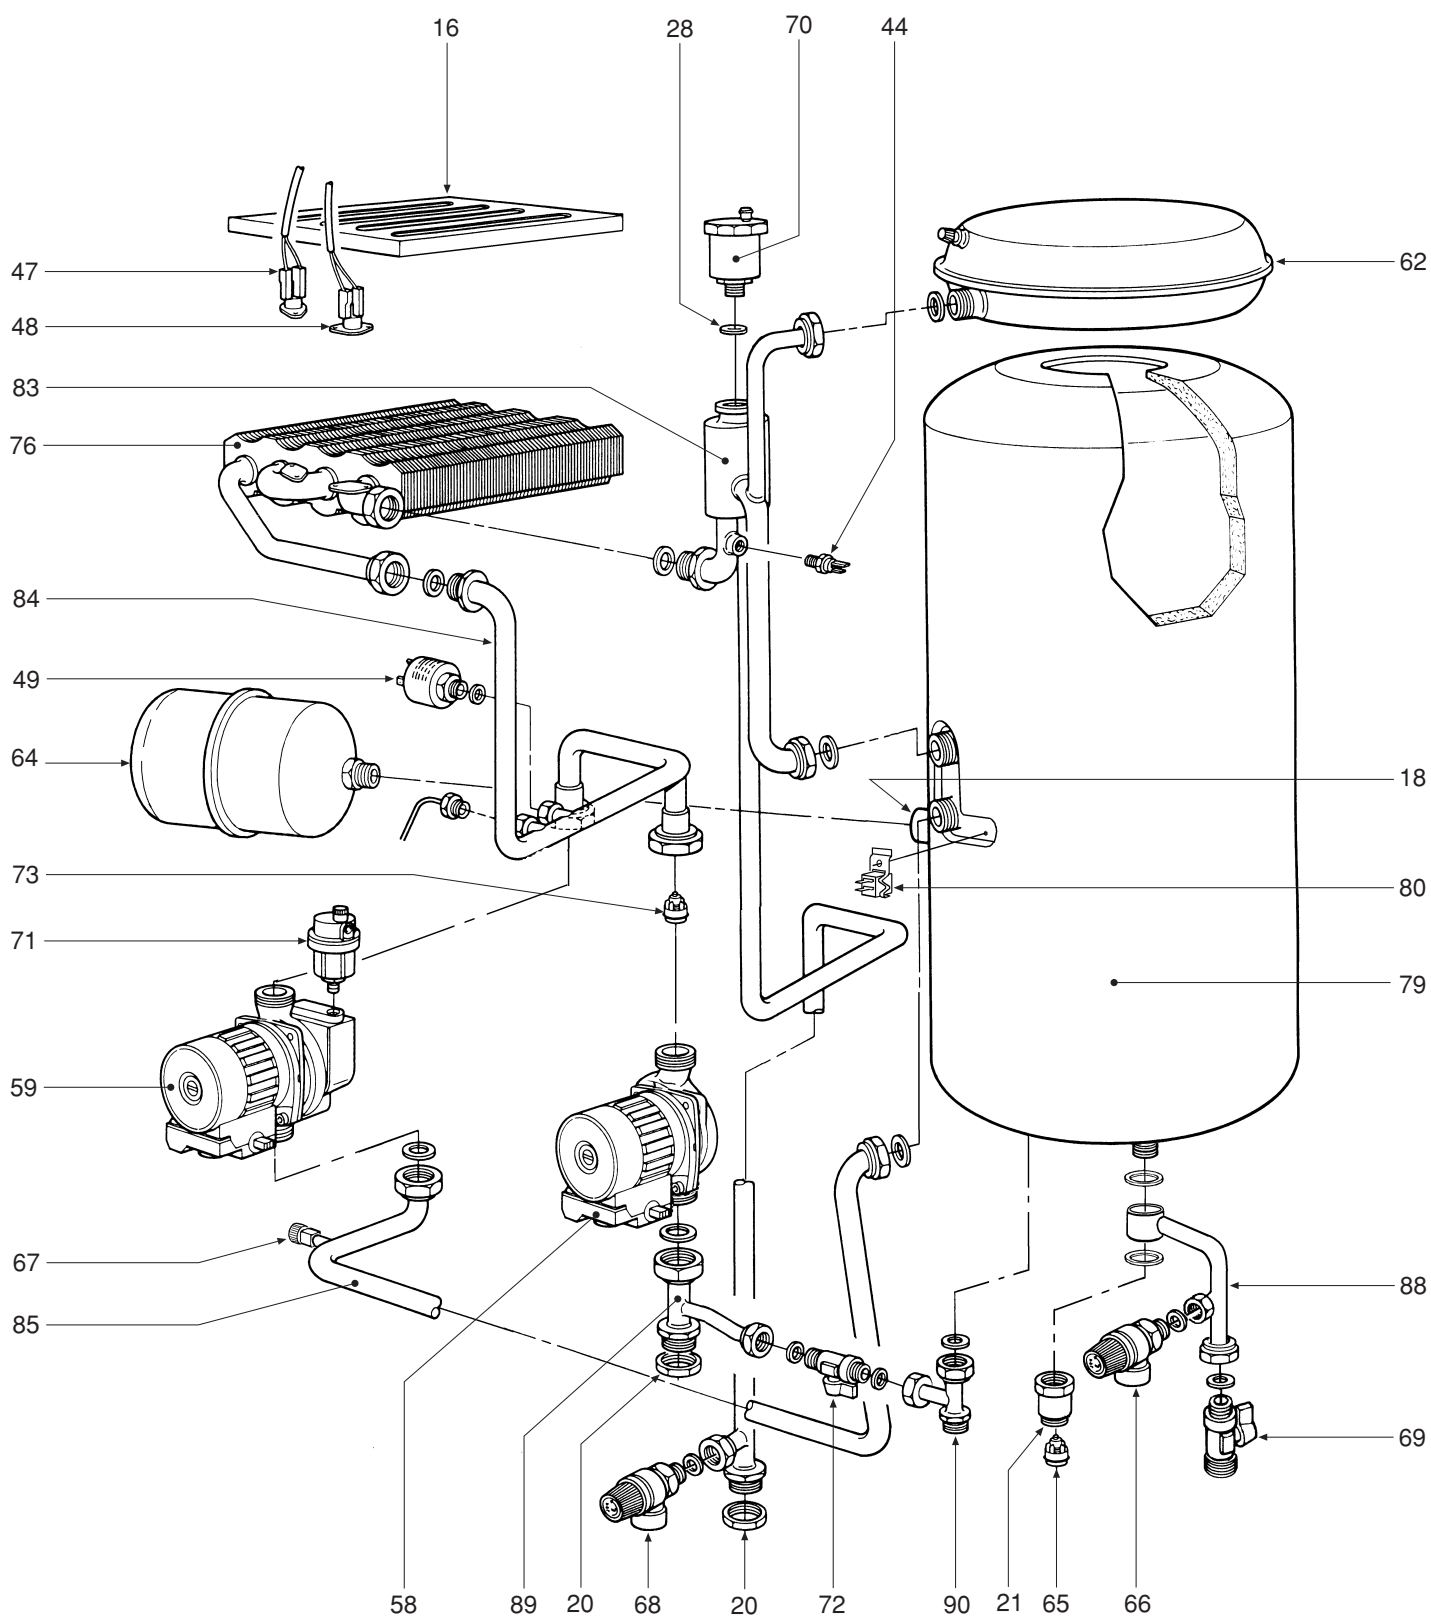

FIG.	CÓDIGO	DESCRIPCIÓN	UNIDADES
1	I31149800	PANEL FRONTAL DOMINA OASI C 24 E	1
2	I31149840	REJILLA INFERIOR ENVOLVENTES DOMINA F 24 E	1
3	I31213550	CHAPA SOPORTE CABLEADO OASI	1
4	I31213570	CHAPA SOPORTE CAJA ELECTRICA OASI	1
5	I32117090	TUBO CONEXIÓN VENTILADOR-TAPA DOMINA F 24 E	1
6	I32117480	PANEL CAMARA ESTANCA COMPLETO	1
7	I32117520	PUERTA CAMARA DE HUMOS	1
8	I32117530	CHAPA PORTAVENTILADOR DOMINA OASI F 24 E	1
9	I32202750	MIRILLA PANEL CAMARA ESTANCA DOMINA F 24 E	1
10	I32202760	RAMPA QUEMADOR PULIDOR	12
11	I32700440	TAPON ALUMINIO ASPIRACION AIRE D.100 DOMINA F	1
12	I32700600	DIAFRAGMA HUMOS D.45 DOMINA F 24 E	1
12	I32700610	DIAFRAGMA HUMOS D.47 DOMINA F 24 E	1
12	I32700620	DIAFRAGMA HUMOS D.50 DOMINA F 24 E	1
13	I32913370	CAJA PORTAQUEMADORES DCHO.	1
14	I32913380	CAJA PORTAQUEMADORES IZDO.	1
15	I32913470	REJILLA PARA INTERENCENDIDO	1
16	I32913480	CHAPA DEFLECTOR DE HUMOS	1
17	I34009651	INYECTOR D. 0,77 G.L.P.	12
17	I34009741	INYECTOR D. 1,30 NAT.	12
18	I34011840	MANGUITO 1/2"	1
19	I34012090	TUERCA 1/2"	1
20	I34012100	TUERCA 3/4"	2
21	I34012220	MANGUITO M-H 1/2"	1
22	I34100431	BRIDA PORTA CRISTAL MIRILLA	1
23	I35006150	TAPON SILICONA BLANCO CAMARA ESTANCA	2
24	I35007210	MANDO POTENCIOMETRO DOMINA	2
25	I35007220	MANDO CONMUTADOR DOMINA	1
26	I35007290	TAPA PANEL PORTAINSTRUMENTOS DOMINA	1
27	I35007420	TAPON RELOJ PROGRAMADOR	1
28	I35100500	JUNTA TORICA OR 3087 D.22x2,26	1
30	I35100980	JUNTA TUBO D.80 DOMINA F 24 E	1
31	I35101000	JUNTA PARA TUBO D.80 ASPIRACION DE AIRE	1
32	I35101150	TOMA DE PRESION DOMINA F 24 E	1
33	I35101310	TOMA DE PRESION AIRE-VENTILADOR	1
34	I35101320	TOMA DE PRESION VENTURI DOMINA	1
35	I35101450	JUNTA D.56	1
36	I35101510	JUNTA COLECTOR GAS-CAMARA ESTANCA DOMINA F 24 E	1
37	I35101520	TOMA DE PRESION HUMOS	1
38	I35101560	JUNTA 32x32x2	1
39	I35315240	CRISTAL MIRILLA D. 30x3,3	1
40	I35321010	AISLANTE LATERAL CAMARA DE COMBUSTION OASI	2
41	I35321020	AISLANTE POSTERIOR CAMARA DE COMBUSTION OASI	1
42	I35321030	AISLANTE ANTERIOR CAMARA DE COMBUSTION OASI	1
43	I35321300	PLASTICO TRANSPARENTE LEDS	1
44	I36200500	SONDA TEMPERATURA DE INMERSION	1
45	I36400060	PRESOSTATO DE AIRE DOMINA	1
46	I36400190	HIDROMETRO 0-6 Bar	1
47	I36401280	TERMOSTATO LIMITE 88°C	1
48	I36401700	TERMOSTATO SEGURIDAD 98°C	1
49	I36401930	PRESOSTATO AGUA 1/4" Mod. 5612 CEME	1
50	I36505720	TERMINAL DE TIERRA PARA 4 LENGÜETAS	1