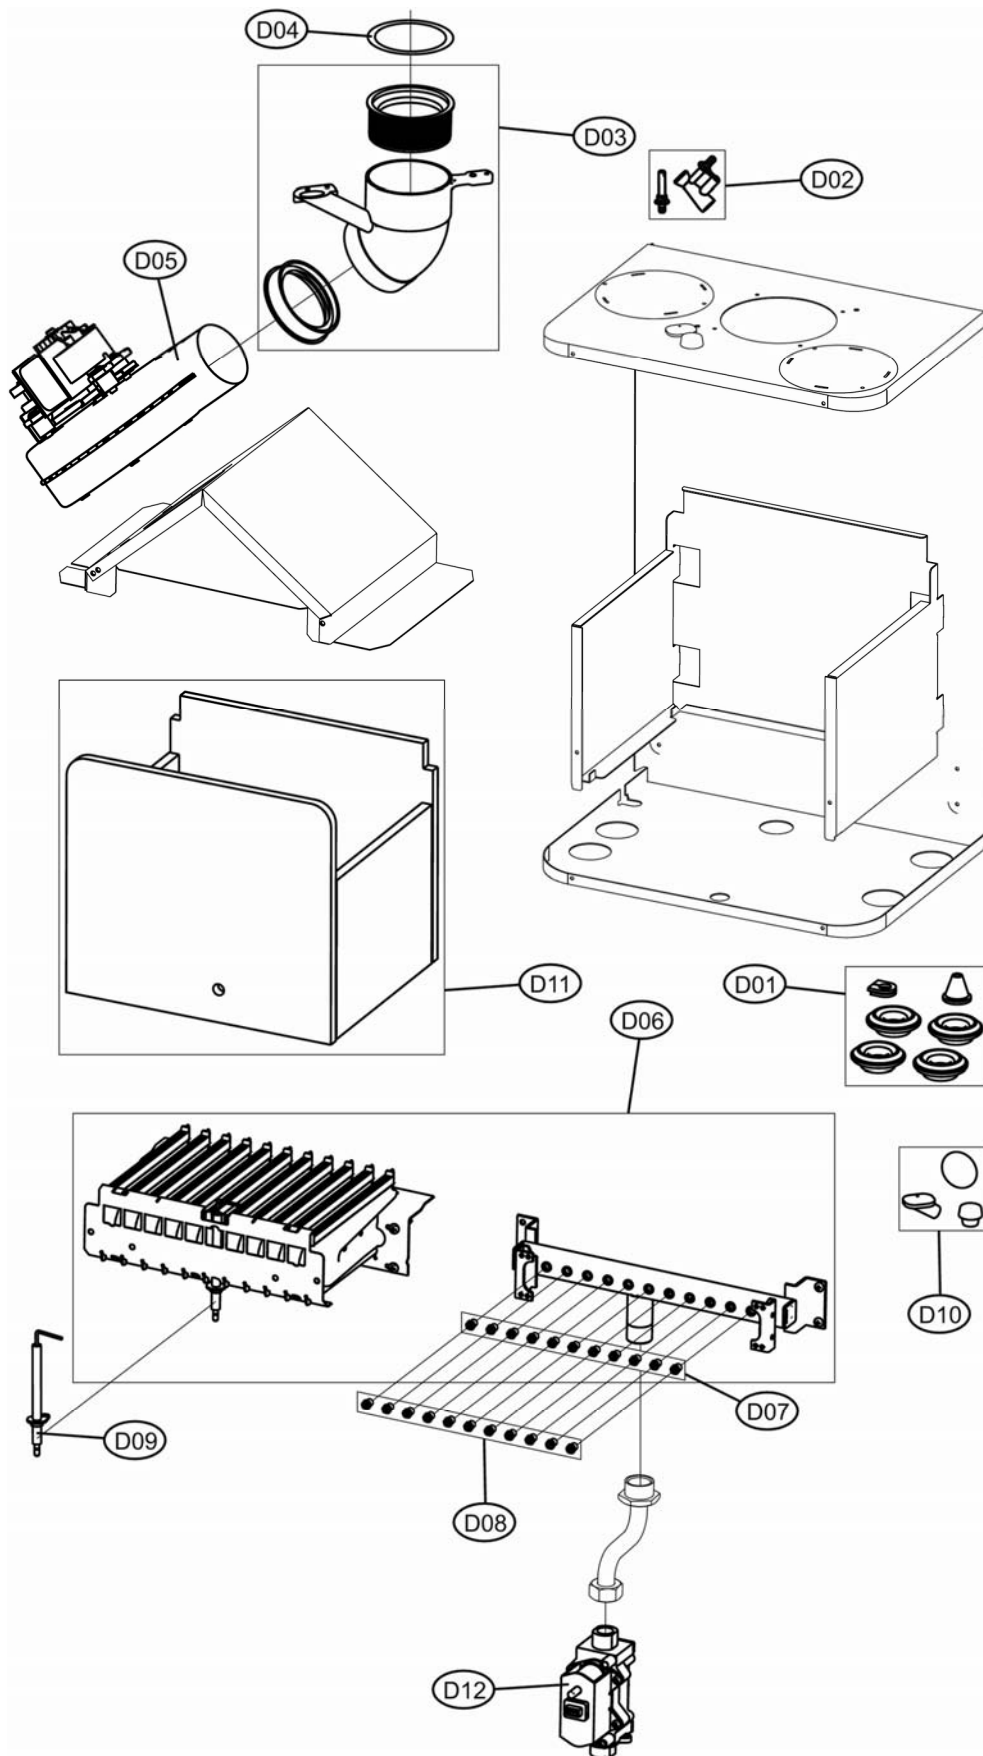

DOMI project F24 D

DOMI project F24 D

FIG.	CÓDIGO	DESCRIPCIÓN	UNIDADES
A01	I39819490	ENVOLVENTE DOMIPROJECT F24	1
B01	I39841330	TARJETA ABM01 DOMIPROJECT D	1
B02	I39841340	PULSADORES DOMIPROJECT D	1
B03	I39820080	HIDROMETRO CLIP DIVATECH	1
B04	I39841280	CABLES DOMIPROJECT F24 D	1
B05	I39841300	CABLE ENCENDDIDO DOMIPROJECT D F24	1
C01	I39838050	KIT JUNTAS CAMARA DOMIPROJECT D	1
C02	I39840380	GRAPAS (10 UDS) ACS DOMIPROJECT D	1
C03	I39837700	JUNTA TORICA ACS (20 UDS)	1
C04	I39840260	GRAPAS (10 UDS) CALEF. DOMIPROJECT D	1
C05	I39837690	JUNTA TORICA CALEF. (20 UDS)	1
C06	I39837660	CUERPO DOMIPROJECT F24 D	1
C07	I39827800	VASO EXPANSION 7L Domiproject	1
C08	I39819550	SONDA-TERMOSTATO DOMIPROJECT	1
C09	I39810230	SONDA ACS DOMICOMPACT (I36200640)	1
C10	I39818450	BOMBA AO/FX3FPL	1
C11	I39818220	PURGADOR DOMICOMPACT PLASTICO	1
C12	I39818260	PRESOSTATO AGUA DOMICOMPACT CLIP	1
C13	I39818270	VALVULA SEGURIDAD CLIP DOMICOMPACT	1
C14	I39818550	FLUXOSTATO BRIGTOM	1
C15	I39819560	VALVULA LLENADO PALANCA DOMIPROJECT	1
C16	I39813230	FILTRO PARA FLUXOSTATO DOMICOMPACT	1
C17	I39818230	VALVULA RETENCION LLAVE LLENADO (5 UDS)	1
C18	I39813010	CAUDALIMETRO 10 L (5 UDS)	1
D01	I39819680	PASATUBOS CAMARA ESTANCA	1
D02	I39808471	TOMA + VENTURI DOMINA	1
D03	I39817990	CURVA SALIDA DE HUMOS NEW ELITE 60	1
D04	I39819460	DIAFRAGMA HUMOS D43-47	1
D05	I39817550	VENTILADOR DOMICOMPACT	1
D06	I39819630	QUEMADORES DOMIPROJECT F24	1
D07	I39819590	INYECTORES D1,35 G20 (11 UDS)	1
D08	I39819600	INYECTORES D0,79 G31 (11 UDS)	1
D09	I39819430	ELECTRODO DOMIPROJECT	1
D10	I39820480	MIRILLA DIVATOP F37	1
D11	I39819610	AISLANTE CAMARA COMB. DOMIPROJECT F24	1
D12	I39841320	VALVULA GAS SGV	1