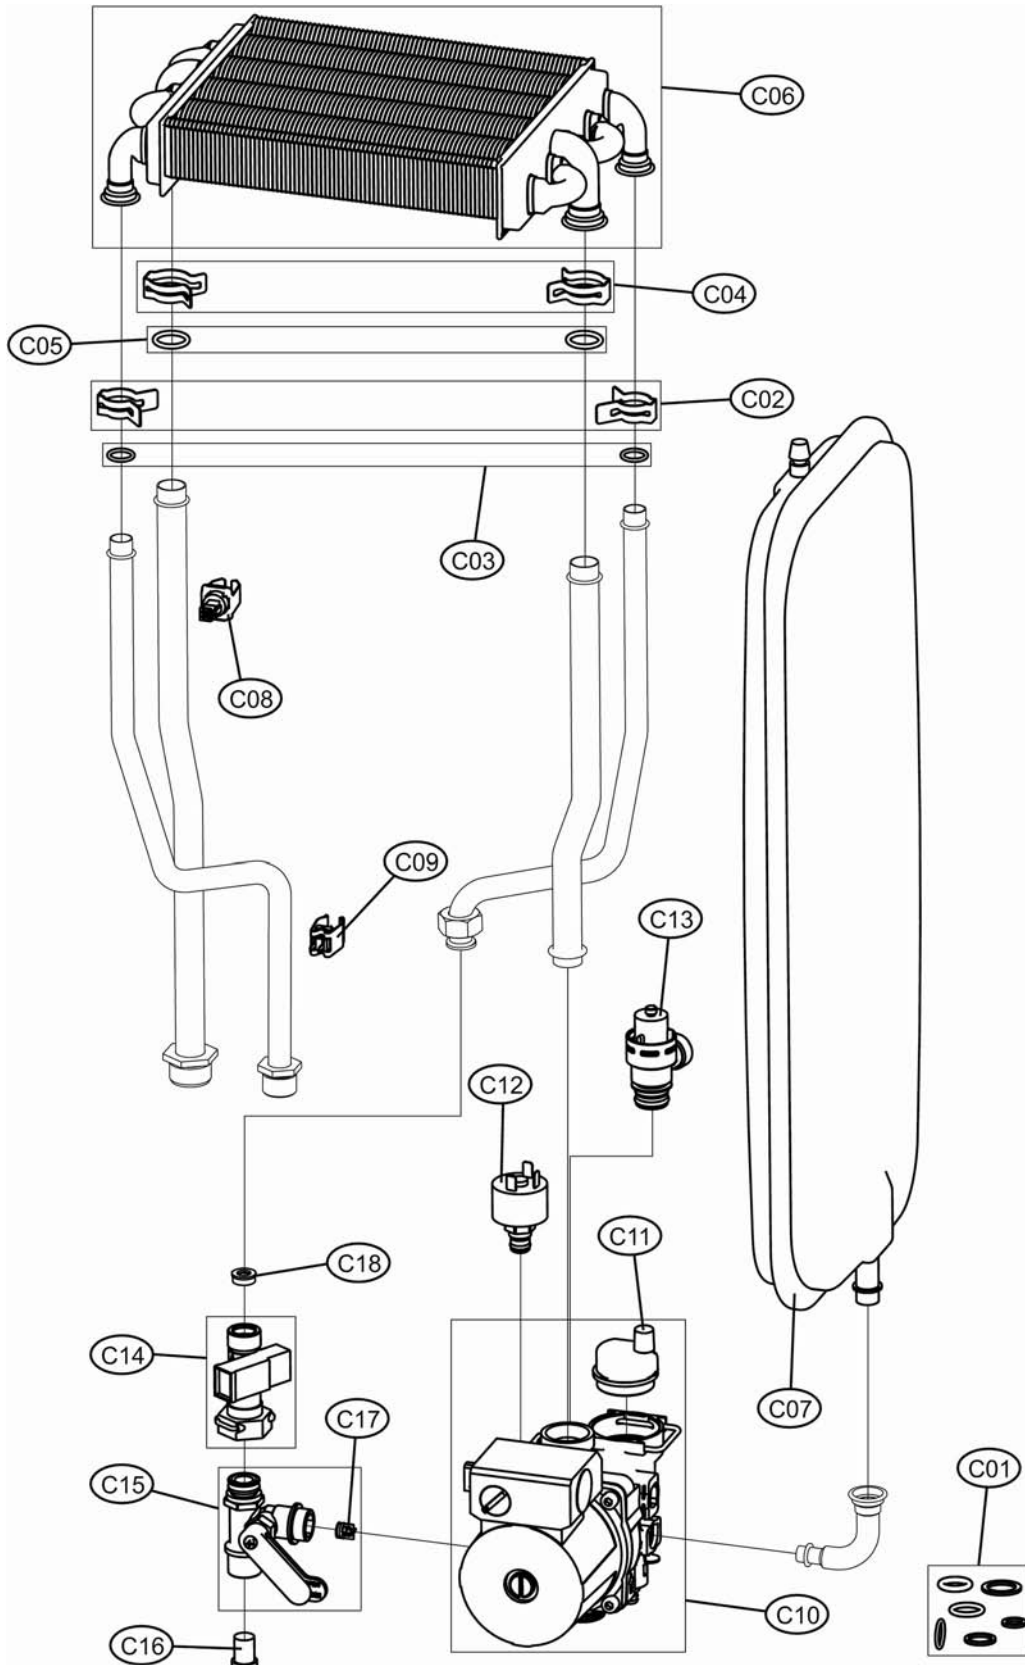

Lista Pezzi / Spare Parts / Ersatzteile
List Onderdelen / Liste Pieces Detaches / Lista Piezas De Repuesto

DOMI project F24 D

CODICE	EDIZIONE	MERCATO
30K0908000	31/05/2010	WF

DOMI project F24 D

DOMI project F24 D

DOMI project F24 D

DOMI project F24 D

FIG.	CÓDIGO	DESCRIPCIÓN	UNIDADES
A01	I39819490	ENVOLVENTE DOMIPROJECT F24	1
B01	I39841330	TARJETA ABM01 DOMIPROJECT D	1
B02	I39841340	PULSADORES DOMIPROJECT D	1
B03	I39820080	HIDROMETRO CLIP DIVATECH	1
B04	I39841280	CABLES DOMIPROJECT F24 D	1
B05	I39841300	CABLE ENCENDDIDO DOMIPROJECT D F24	1
C01	I39838050	KIT JUNTAS CAMARA DOMIPROJECT D	1
C02	I39840380	GRAPAS (10 UDS) ACS DOMIPROJECT D	1
C03	I39837700	JUNTA TORICA ACS (20 UDS)	1
C04	I39840260	GRAPAS (10 UDS) CALEF. DOMIPROJECT D	1
C05	I39837690	JUNTA TORICA CALEF. (20 UDS)	1
C06	I39837660	CUERPO DOMIPROJECT F24 D	1
C07	I39827800	VASO EXPANSION 7L Domiproject	1
C08	I39819550	SONDA-TERMOSTATO DOMIPROJECT	1
C09	I39810230	SONDA ACS DOMICOMPACT (I36200640)	1
C10	I39818450	BOMBA AO/FX3FPL	1
C11	I39818220	PURGADOR DOMICOMPACT PLASTICO	1
C12	I39818260	PRESOSTATO AGUA DOMICOMPACT CLIP	1
C13	I39818270	VALVULA SEGURIDAD CLIP DOMICOMPACT	1
C14	I39818550	FLUXOSTATO BRIGTOM	1
C15	I39819560	VALVULA LLENADO PALANCA DOMIPROJECT	1
C16	I39813230	FILTRO PARA FLUXOSTATO DOMICOMPACT	1
C17	I39818230	VALVULA RETENCION LLAVE LLENADO (5 UDS)	1
C18	I39813010	CAUDALIMETRO 10 L (5 UDS)	1
D01	I39819680	PASATUBOS CAMARA ESTANCA	1
D02	I39808471	TOMA + VENTURI DOMINA	1
D03	I39817990	CURVA SALIDA DE HUMOS NEW ELITE 60	1
D04	I39819460	DIAFRAGMA HUMOS D43-47	1
D05	I39817550	VENTILADOR DOMICOMPACT	1
D06	I39819630	QUEMADORES DOMIPROJECT F24	1
D07	I39819590	INYECTORES D1,35 G20 (11 UDS)	1
D08	I39819600	INYECTORES D0,79 G31 (11 UDS)	1
D09	I39819430	ELECTRODO DOMIPROJECT	1
D10	I39820480	MIRILLA DIVATOP F37	1
D11	I39819610	AISLANTE CAMARA COMB. DOMIPROJECT F24	1
D12	I39841320	VALVULA GAS SGV	1