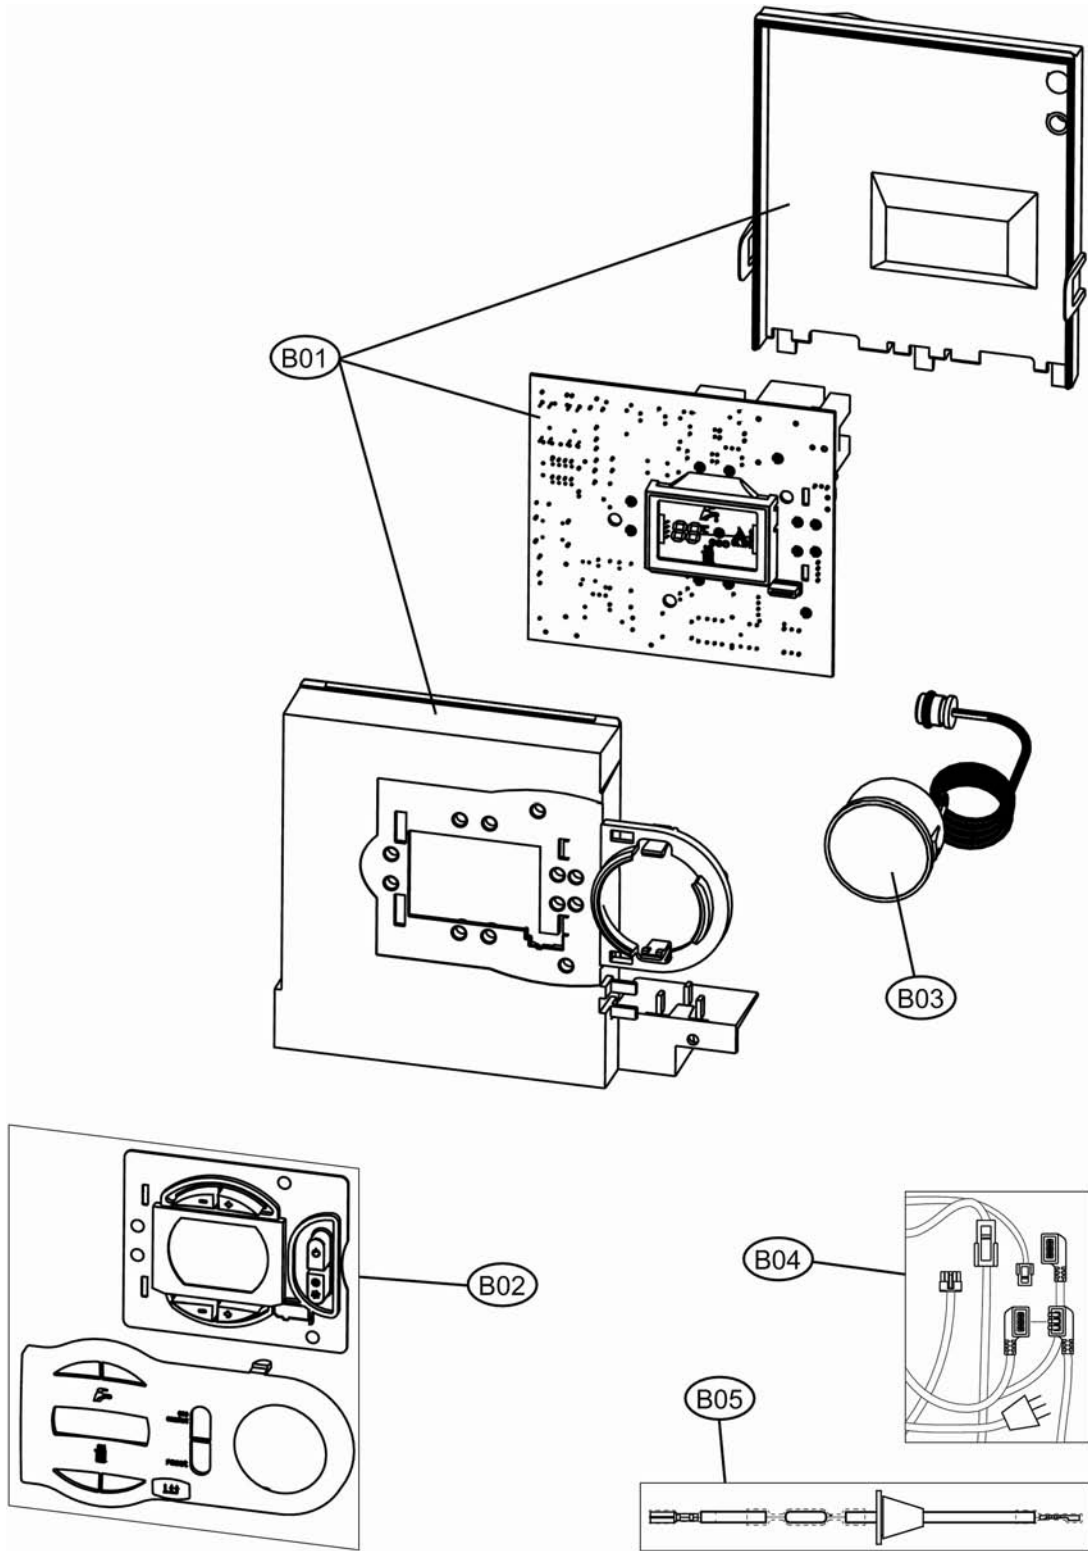

Lista Pezzi / Spare Parts / Ersatzteile
List Onderdelen / Liste Pieces Detaches / Lista Piezas De Repuesto

DOMI project F24 D

CODICE	EDIZIONE	MERCATO
30K0908000	31/05/2010	WF

DOMI project F24 D

DOMI project F24 D

DOMI project F24 D

DOMI project F24 D

FIG.	CÓDIGO	DESCRIPCIÓN	UNIDADES
A01	I39819490	ENVOLVENTE DOMIPROJECT F24	1
B01	I39841330	TARJETA ABM01 DOMIPROJECT D	1
B02	I39841340	PULSADORES DOMIPROJECT D	1
B03	I39820080	HIDROMETRO CLIP DIVATECH	1
B04	I39841280	CABLES DOMIPROJECT F24 D	1
B05	I39841300	CABLE ENCENDDIDO DOMIPROJECT D F24	1
C01	I39838050	KIT JUNTAS CAMARA DOMIPROJECT D	1
C02	I39840380	GRAPAS (10 UDS) ACS DOMIPROJECT D	1
C03	I39837700	JUNTA TORICA ACS (20 UDS)	1
C04	I39840260	GRAPAS (10 UDS) CALEF. DOMIPROJECT D	1
C05	I39837690	JUNTA TORICA CALEF. (20 UDS)	1
C06	I39837660	CUERPO DOMIPROJECT F24 D	1
C07	I39827800	VASO EXPANSION 7L Domiproject	1
C08	I39819550	SONDA-TERMOSTATO DOMIPROJECT	1
C09	I39810230	SONDA ACS DOMICOMPACT (I36200640)	1
C10	I39818450	BOMBA AO/FX3FPL	1
C11	I39818220	PURGADOR DOMICOMPACT PLASTICO	1
C12	I39818260	PRESOSTATO AGUA DOMICOMPACT CLIP	1
C13	I39818270	VALVULA SEGURIDAD CLIP DOMICOMPACT	1
C14	I39818550	FLUXOSTATO BRIGTOM	1
C15	I39819560	VALVULA LLENADO PALANCA DOMIPROJECT	1
C16	I39813230	FILTRO PARA FLUXOSTATO DOMICOMPACT	1
C17	I39818230	VALVULA RETENCION LLAVE LLENADO (5 UDS)	1
C18	I39813010	CAUDALIMETRO 10 L (5 UDS)	1
D01	I39819680	PASATUBOS CAMARA ESTANCA	1
D02	I39808471	TOMA + VENTURI DOMINA	1
D03	I39817990	CURVA SALIDA DE HUMOS NEW ELITE 60	1
D04	I39819460	DIAFRAGMA HUMOS D43-47	1
D05	I39817550	VENTILADOR DOMICOMPACT	1
D06	I39819630	QUEMADORES DOMIPROJECT F24	1
D07	I39819590	INYECTORES D1,35 G20 (11 UDS)	1
D08	I39819600	INYECTORES D0,79 G31 (11 UDS)	1
D09	I39819430	ELECTRODO DOMIPROJECT	1
D10	I39820480	MIRILLA DIVATOP F37	1
D11	I39819610	AISLANTE CAMARA COMB. DOMIPROJECT F24	1
D12	I39841320	VALVULA GAS SGV	1