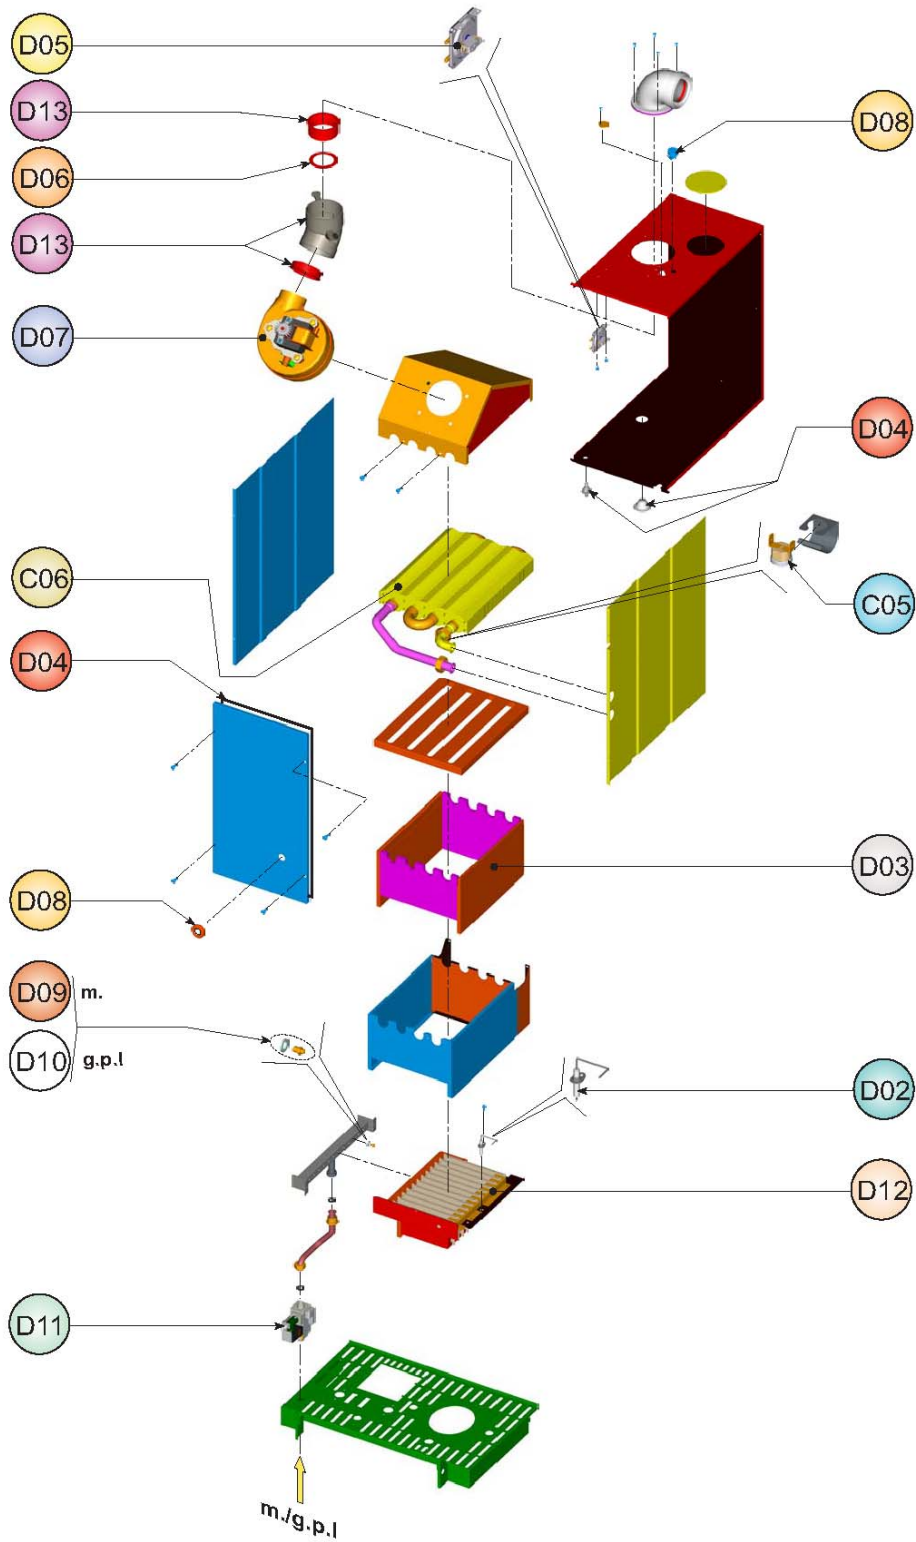

LISTA PIEZAS DE REPUESTO

CODICE

30K0242001

EDIZIONE

01/06/2005

MERCATO

ES

LISTA DE PIEZAS
NEW ELITE 60 F24

01/06/2005

FIG.	CÓDIGO	DESCRIPCIÓN	UNIDADES
A01	I39817800	PANEL LATERAL NEW ELITE 60 C24	1
A02	I39817810	PANEL ANTERIOR NEW ELITE F30	1
A03	I39809720	TAPA PANEL NEW ELITE	1
B01	I39811480	PULSADOR 5 UNID. NEW ELITE 60	1
B02	I39817750	PULSADORES NEW ELITE	1
B03	I39817760	CAJA ELECTRICA NEW ELITE 60	1
B04	I39817770	TARJETA PMF09F	1
C01	I39812340	JUNTA KLINJERIT 3/8-12	1
C02	I39808560	SONDA CONTACTO T733D	1
C03	I39810220	SONDA TEMPERATURA CALEFACCION (I36200540)	1
C04	I39810320	VACIADO ECONCEPT	1
C05	I39805650	TERMOSTATO SEGURIDAD 98 °C (I36400900)	1
C06	I39817780	CUERPO ALET. NEW ELITE 60	1
C07	I39809470	TRANSDUCTOR PRESION NEW ELITE	1
C08	I39811270	VALVULA RETENCION 3/4"	1
C09	I39809750	HIDRÓMETRO 0-4 BAR NEW ELITE	1
C10	I39817820	BOMBA NEW ELITE 60 C/PURGADOR	1
C11	I39810360	VALVULA BY-PASS ECONCEPT 15-35	1
C12	I39818200	VASO EXPANSION 2 LITROS ACS	1
C13	I39800130	VALVULA SEG. 3 KG	1
C14	I39808980	VALVULA LLENADO ECONCEPT 25-35 C	1
C15	I39809010	LLAVE VACIADO 1/2" NEW ELITE 60	1
C16	I39809950	VALVULA SEGURIDAD 9 BAR OASI	1
C17	I39808060	ANODO MAGNESIO 1/2"	1
C18	I39817830	VASO EXPANSIÓN 8 L. N.E. 60	1
C19	I39817790	ACUMULADOR INOX. 60L. N.E.60	1
C20	I39808990	VALVULA ANTIRRETORNO	1
D02	I39812170	ELECTRODO ENCENDIDO DOMICOMPACT (I36702581)	1
D03	I39809990	AISLANTE C. COMB. NEW ELITE 60	1
D04	I39818000	JUNTA CAMARA ESTANCA	1
D05	I39817510	PRESOSTATO AIRE DOMICOMPACT	1
D06	I39817520	DIAFRAGMA HUMOS NEW ELITE 60 F24	1
D07	I39817550	VENTILADOR DOMICOMPACT	1
D08	I39811330	MIRILLA DOMICOMPACT (I32202750)	1
D09	I39805760	INYECTORES G20 (16 UDS x D 1,30 m/m)	1
D10	I39804780	INYECTORES G31 (12 UDS - D 0,77 m/m)	1
D11	I39817850	VALVULA GAS NEW ELITE 60	1
D12	I39817860	RAMPAS DE GAS (12 UDS)	1
D13	I39817990	CURVA SALIDA DE HUMOS NEW ELITE 60	1