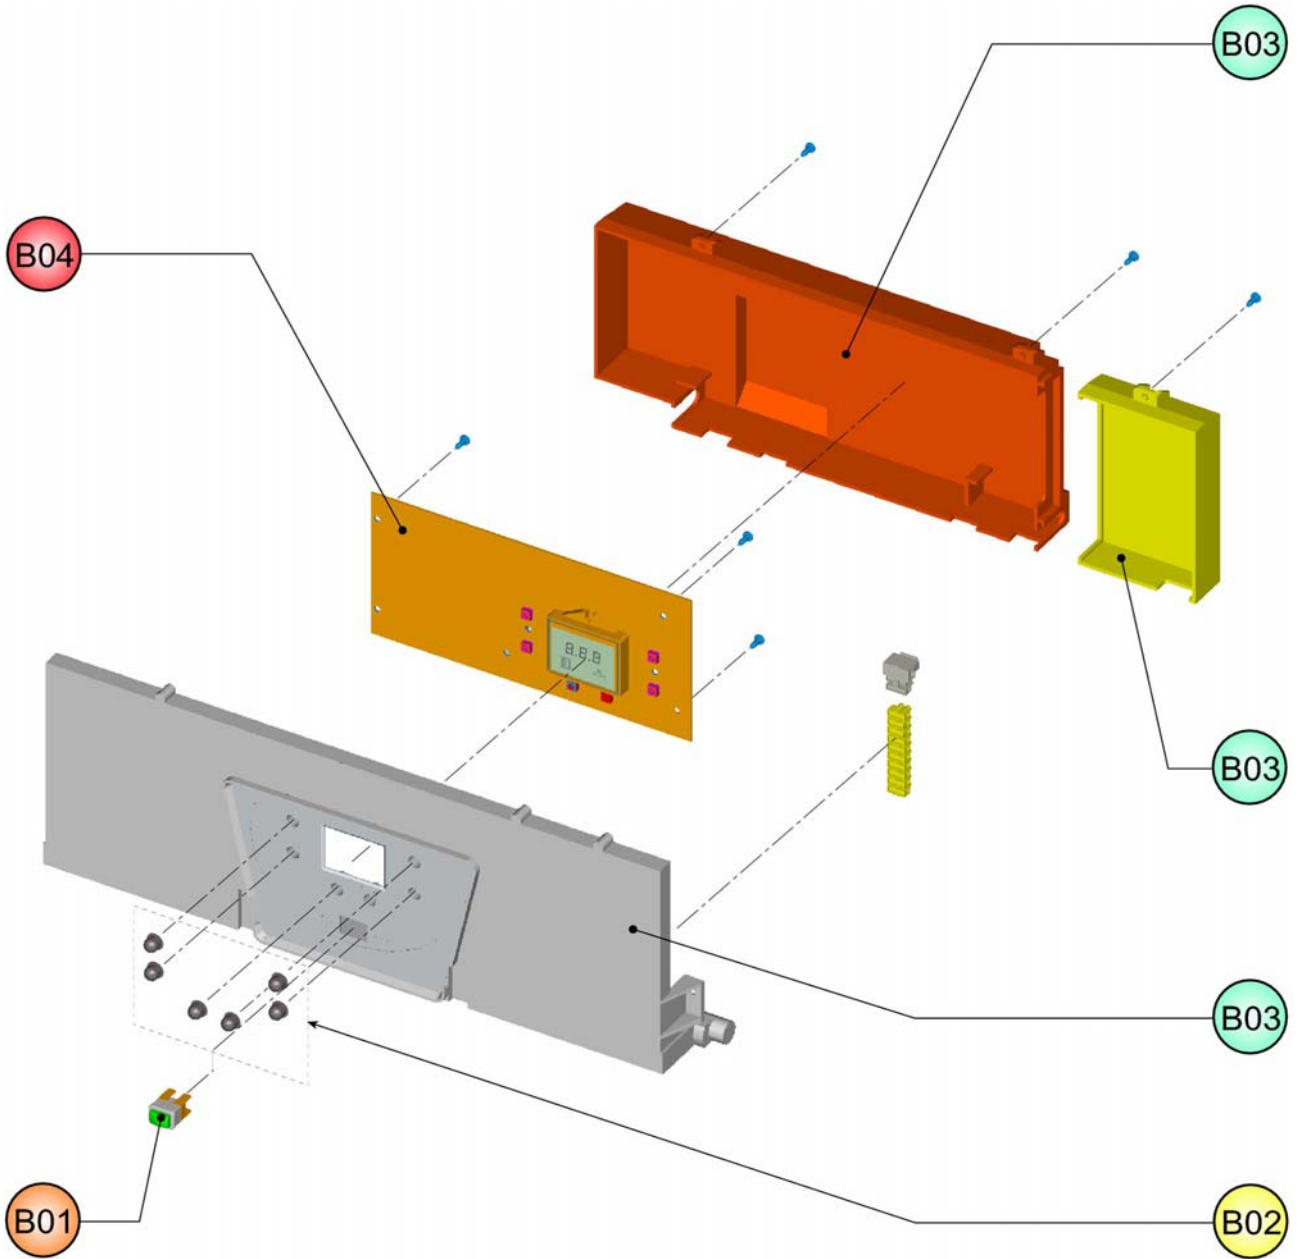

LISTA PIEZAS DE REPUESTO

CODICE

30K0242001

EDIZIONE

01/06/2005

MERCATO

ES

LISTA DE PIEZAS
NEW ELITE 60 F24

01/06/2005

FIG.	CÓDIGO	DESCRIPCIÓN	UNIDADES
A01	I39817800	PANEL LATERAL NEW ELITE 60 C24	1
A02	I39817810	PANEL ANTERIOR NEW ELITE F30	1
A03	I39809720	TAPA PANEL NEW ELITE	1
B01	I39811480	PULSADOR 5 UNID. NEW ELITE 60	1
B02	I39817750	PULSADORES NEW ELITE	1
B03	I39817760	CAJA ELECTRICA NEW ELITE 60	1
B04	I39817770	TARJETA PMF09F	1
C01	I39812340	JUNTA KLINJERIT 3/8-12	1
C02	I39808560	SONDA CONTACTO T733D	1
C03	I39810220	SONDA TEMPERATURA CALEFACCION (I36200540)	1
C04	I39810320	VACIADO ECONCEPT	1
C05	I39805650	TERMOSTATO SEGURIDAD 98 °C (I36400900)	1
C06	I39817780	CUERPO ALET. NEW ELITE 60	1
C07	I39809470	TRANSDUCTOR PRESION NEW ELITE	1
C08	I39811270	VALVULA RETENCION 3/4"	1
C09	I39809750	HIDRÓMETRO 0-4 BAR NEW ELITE	1
C10	I39817820	BOMBA NEW ELITE 60 C/PURGADOR	1
C11	I39810360	VALVULA BY-PASS ECONCEPT 15-35	1
C12	I39818200	VASO EXPANSION 2 LITROS ACS	1
C13	I39800130	VALVULA SEG. 3 KG	1
C14	I39808980	VALVULA LLENADO ECONCEPT 25-35 C	1
C15	I39809010	LLAVE VACIADO 1/2" NEW ELITE 60	1
C16	I39809950	VALVULA SEGURIDAD 9 BAR OASI	1
C17	I39808060	ANODO MAGNESIO 1/2"	1
C18	I39817830	VASO EXPANSIÓN 8 L. N.E. 60	1
C19	I39817790	ACUMULADOR INOX. 60L. N.E.60	1
C20	I39808990	VALVULA ANTIRRETORNO	1
D02	I39812170	ELECTRODO ENCENDIDO DOMICOMPACT (I36702581)	1
D03	I39809990	AISLANTE C. COMB. NEW ELITE 60	1
D04	I39818000	JUNTA CAMARA ESTANCA	1
D05	I39817510	PRESOSTATO AIRE DOMICOMPACT	1
D06	I39817520	DIAFRAGMA HUMOS NEW ELITE 60 F24	1
D07	I39817550	VENTILADOR DOMICOMPACT	1
D08	I39811330	MIRILLA DOMICOMPACT (I32202750)	1
D09	I39805760	INYECTORES G20 (16 UDS x D 1,30 m/m)	1
D10	I39804780	INYECTORES G31 (12 UDS - D 0,77 m/m)	1
D11	I39817850	VALVULA GAS NEW ELITE 60	1
D12	I39817860	RAMPAS DE GAS (12 UDS)	1
D13	I39817990	CURVA SALIDA DE HUMOS NEW ELITE 60	1