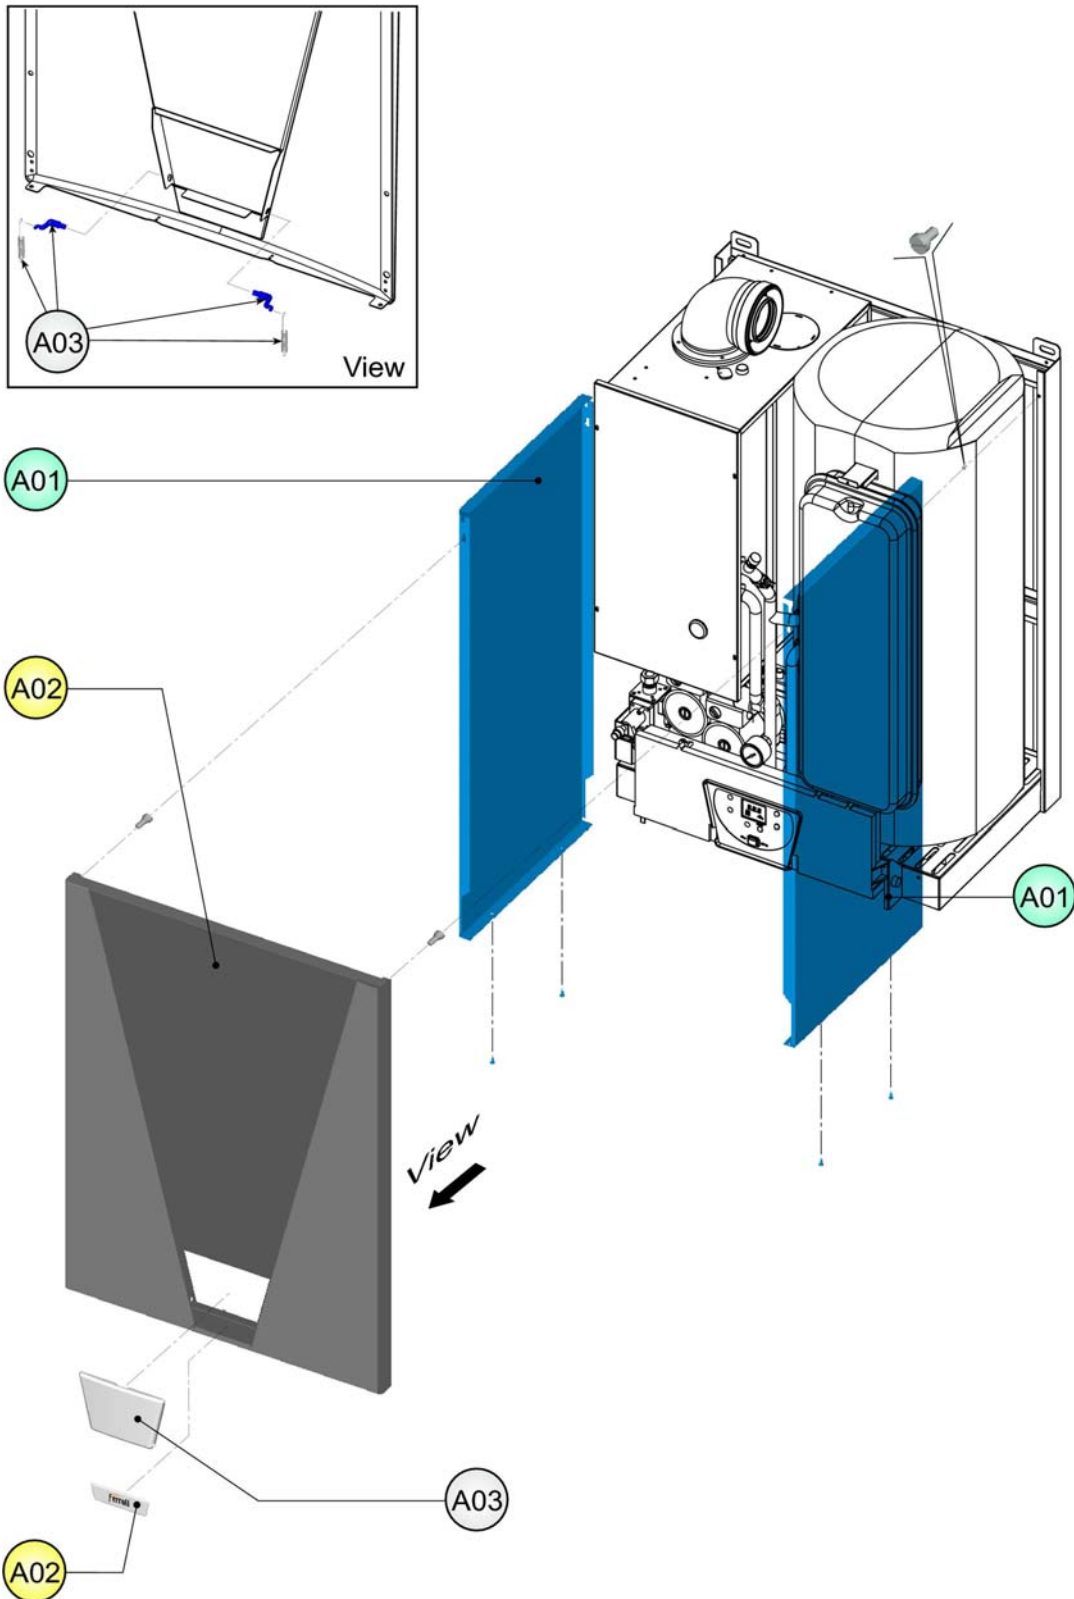

LISTA PIEZAS DE REPUESTO

CODICE

30K0242001

EDIZIONE

01/06/2005

MERCATO

ES

LISTA DE PIEZAS
NEW ELITE 60 F24

01/06/2005

FIG.	CÓDIGO	DESCRIPCIÓN	UNIDADES
A01	I39817800	PANEL LATERAL NEW ELITE 60 C24	1
A02	I39817810	PANEL ANTERIOR NEW ELITE F30	1
A03	I39809720	TAPA PANEL NEW ELITE	1
B01	I39811480	PULSADOR 5 UNID. NEW ELITE 60	1
B02	I39817750	PULSADORES NEW ELITE	1
B03	I39817760	CAJA ELECTRICA NEW ELITE 60	1
B04	I39817770	TARJETA PMF09F	1
C01	I39812340	JUNTA KLINJERIT 3/8-12	1
C02	I39808560	SONDA CONTACTO T733D	1
C03	I39810220	SONDA TEMPERATURA CALEFACCION (I36200540)	1
C04	I39810320	VACIADO ECONCEPT	1
C05	I39805650	TERMOSTATO SEGURIDAD 98 °C (I36400900)	1
C06	I39817780	CUERPO ALET. NEW ELITE 60	1
C07	I39809470	TRANSDUCTOR PRESION NEW ELITE	1
C08	I39811270	VALVULA RETENCION 3/4"	1
C09	I39809750	HIDRÓMETRO 0-4 BAR NEW ELITE	1
C10	I39817820	BOMBA NEW ELITE 60 C/PURGADOR	1
C11	I39810360	VALVULA BY-PASS ECONCEPT 15-35	1
C12	I39818200	VASO EXPANSION 2 LITROS ACS	1
C13	I39800130	VALVULA SEG. 3 KG	1
C14	I39808980	VALVULA LLENADO ECONCEPT 25-35 C	1
C15	I39809010	LLAVE VACIADO 1/2" NEW ELITE 60	1
C16	I39809950	VALVULA SEGURIDAD 9 BAR OASI	1
C17	I39808060	ANODO MAGNESIO 1/2"	1
C18	I39817830	VASO EXPANSIÓN 8 L. N.E. 60	1
C19	I39817790	ACUMULADOR INOX. 60L. N.E.60	1
C20	I39808990	VALVULA ANTIRRETORNO	1
D02	I39812170	ELECTRODO ENCENDIDO DOMICOMPACT (I36702581)	1
D03	I39809990	AISLANTE C. COMB. NEW ELITE 60	1
D04	I39818000	JUNTA CAMARA ESTANCA	1
D05	I39817510	PRESOSTATO AIRE DOMICOMPACT	1
D06	I39817520	DIAFRAGMA HUMOS NEW ELITE 60 F24	1
D07	I39817550	VENTILADOR DOMICOMPACT	1
D08	I39811330	MIRILLA DOMICOMPACT (I32202750)	1
D09	I39805760	INYECTORES G20 (16 UDS x D 1,30 m/m)	1
D10	I39804780	INYECTORES G31 (12 UDS - D 0,77 m/m)	1
D11	I39817850	VALVULA GAS NEW ELITE 60	1
D12	I39817860	RAMPAS DE GAS (12 UDS)	1
D13	I39817990	CURVA SALIDA DE HUMOS NEW ELITE 60	1