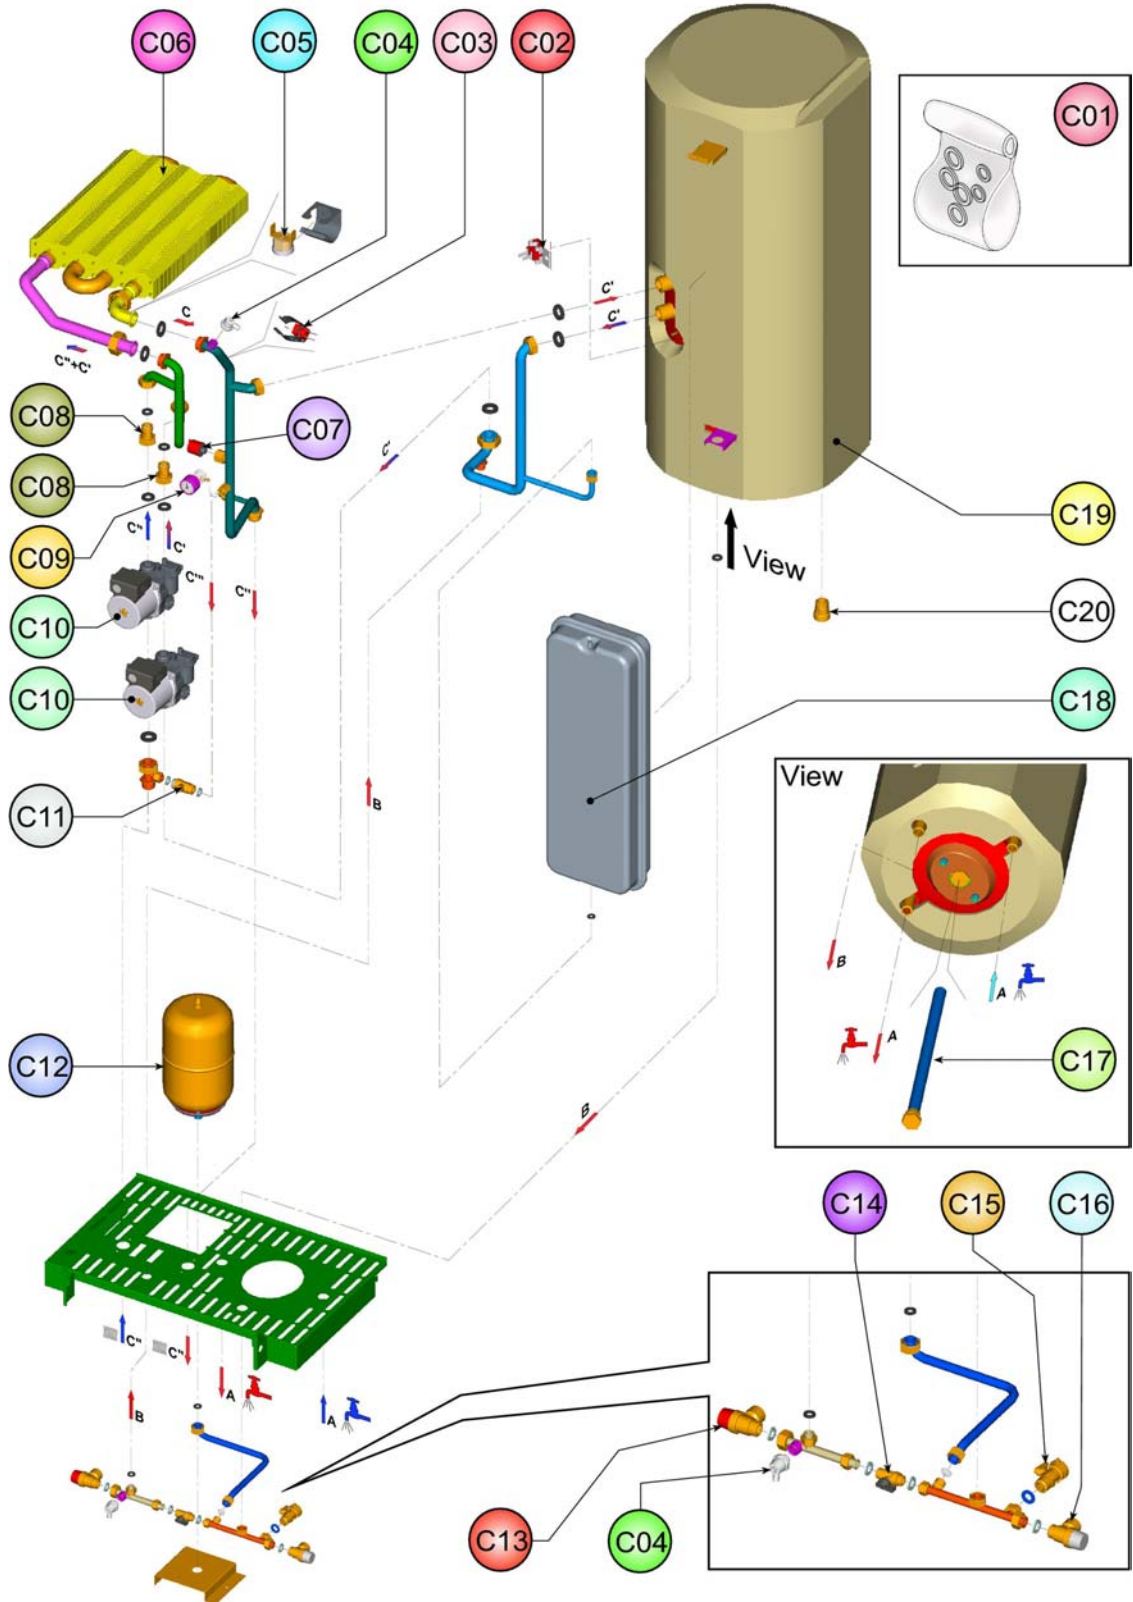

LISTA PIEZAS DE REPUESTO

CODICE

30K0242001

EDIZIONE

01/06/2005

MERCATO

ES

LISTA DE PIEZAS
NEW ELITE 60 F24

01/06/2005

FIG.	CÓDIGO	DESCRIPCIÓN	UNIDADES
A01	I39817800	PANEL LATERAL NEW ELITE 60 C24	1
A02	I39817810	PANEL ANTERIOR NEW ELITE F30	1
A03	I39809720	TAPA PANEL NEW ELITE	1
B01	I39811480	PULSADOR 5 UNID. NEW ELITE 60	1
B02	I39817750	PULSADORES NEW ELITE	1
B03	I39817760	CAJA ELECTRICA NEW ELITE 60	1
B04	I39817770	TARJETA PMF09F	1
C01	I39812340	JUNTA KLINJERIT 3/8-12	1
C02	I39808560	SONDA CONTACTO T733D	1
C03	I39810220	SONDA TEMPERATURA CALEFACCION (I36200540)	1
C04	I39810320	VACIADO ECONCEPT	1
C05	I39805650	TERMOSTATO SEGURIDAD 98 °C (I36400900)	1
C06	I39817780	CUERPO ALET. NEW ELITE 60	1
C07	I39809470	TRANSDUCTOR PRESION NEW ELITE	1
C08	I39811270	VALVULA RETENCION 3/4"	1
C09	I39809750	HIDRÓMETRO 0-4 BAR NEW ELITE	1
C10	I39817820	BOMBA NEW ELITE 60 C/PURGADOR	1
C11	I39810360	VALVULA BY-PASS ECONCEPT 15-35	1
C12	I39818200	VASO EXPANSION 2 LITROS ACS	1
C13	I39800130	VALVULA SEG. 3 KG	1
C14	I39808980	VALVULA LLENADO ECONCEPT 25-35 C	1
C15	I39809010	LLAVE VACIADO 1/2" NEW ELITE 60	1
C16	I39809950	VALVULA SEGURIDAD 9 BAR OASI	1
C17	I39808060	ANODO MAGNESIO 1/2"	1
C18	I39817830	VASO EXPANSIÓN 8 L. N.E. 60	1
C19	I39817790	ACUMULADOR INOX. 60L. N.E.60	1
C20	I39808990	VALVULA ANTIRRETORNO	1
D02	I39812170	ELECTRODO ENCENDIDO DOMICOMPACT (I36702581)	1
D03	I39809990	AISLANTE C. COMB. NEW ELITE 60	1
D04	I39818000	JUNTA CAMARA ESTANCA	1
D05	I39817510	PRESOSTATO AIRE DOMICOMPACT	1
D06	I39817520	DIAFRAGMA HUMOS NEW ELITE 60 F24	1
D07	I39817550	VENTILADOR DOMICOMPACT	1
D08	I39811330	MIRILLA DOMICOMPACT (I32202750)	1
D09	I39805760	INYECTORES G20 (16 UDS x D 1,30 m/m)	1
D10	I39804780	INYECTORES G31 (12 UDS - D 0,77 m/m)	1
D11	I39817850	VALVULA GAS NEW ELITE 60	1
D12	I39817860	RAMPAS DE GAS (12 UDS)	1
D13	I39817990	CURVA SALIDA DE HUMOS NEW ELITE 60	1